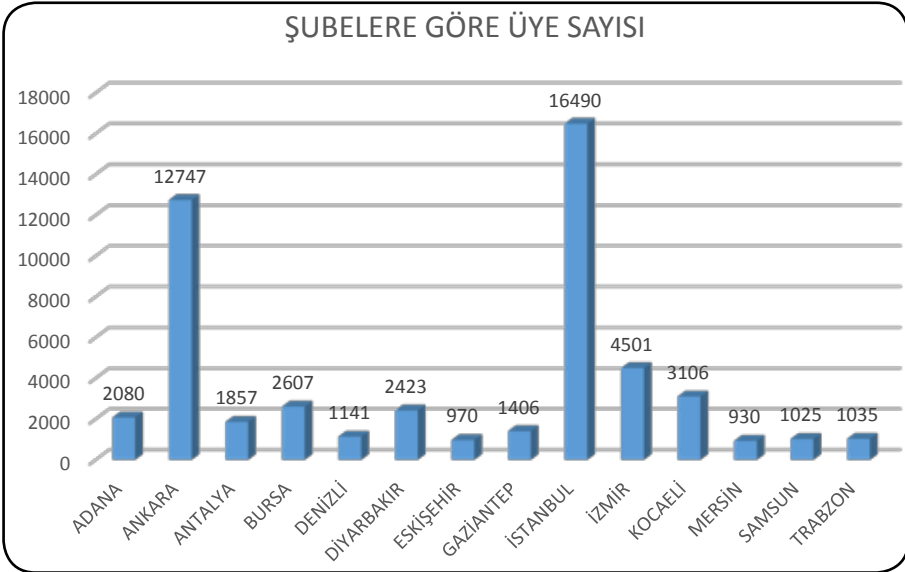

ÜYE İSTATİSTİKLERİ

| ŞUBELERE GÖRE ÜYE SAYISI (Faal, Emekli, İşsiz, Yurtdışı) 08.03.2016 itibariyle | |
|---|--------------|
| ADANA | 2080 |
| ANKARA | 12747 |
| ANTALYA | 1857 |
| BURSA | 2607 |
| DENİZLİ | 1141 |
| DIYARBAKIR | 2423 |
| ESKİŞEHİR | 970 |
| GAZİANTEP | 1406 |
| İSTANBUL | 16490 |
| İZMİR | 4501 |
| KOCAELİ | 3106 |
| MERSİN | 930 |
| SAMSUN | 1025 |
| TRABZON | 1035 |
| TOPLAM | 52318 |

| DURUMUNA GÖRE ÜYE SAYISI 08.03.2016 itibariyle | | | | | | | | | |
|--|-------------|----------|--------------|------------|-------------|-----------|-------------|------------|--------------|
| ŞUBESİ | EMEKLİ | ENGELLİ | FAAL | İŞSİZ | İSTİFA | KISITLI | VEFAT | YURTDIŞI | TOPLAM |
| ADANA | 18 | 1 | 2013 | 3 | 169 | 2 | 50 | 46 | 2302 |
| ANKARA | 854 | 3 | 11532 | 56 | 1368 | 3 | 534 | 305 | 14655 |
| ANTALYA | 74 | | 1774 | | 85 | 1 | 54 | 9 | 1997 |
| BURSA | 82 | | 2491 | 7 | 122 | 1 | 75 | 27 | 2805 |
| DENİZLİ | 41 | | 1090 | 1 | 74 | 1 | 20 | 9 | 1236 |
| DİYARBAKIR | 12 | | 2393 | | 172 | | 23 | 18 | 2618 |
| ESKİŞEHİR | 34 | | 929 | | 95 | | 9 | 7 | 1074 |
| GAZİANTEP | 17 | | 1380 | 2 | 111 | 1 | 14 | 7 | 1532 |
| İSTANBUL | 1136 | 1 | 14905 | 48 | 745 | 1 | 590 | 401 | 17827 |
| İZMİR | 292 | | 4142 | 6 | 273 | 1 | 187 | 61 | 4962 |
| KOCAELİ | 127 | | 2937 | 10 | 182 | 1 | 81 | 32 | 3370 |
| MERSİN | 14 | | 908 | 1 | 79 | | 20 | 7 | 1029 |
| SAMSUN | 27 | | 991 | 1 | 103 | | 21 | 6 | 1149 |
| TRABZON | 9 | | 1015 | | 114 | | 15 | 11 | 1164 |
| TOPLAM | 2737 | 5 | 48500 | 135 | 3692 | 12 | 1693 | 946 | 57720 |