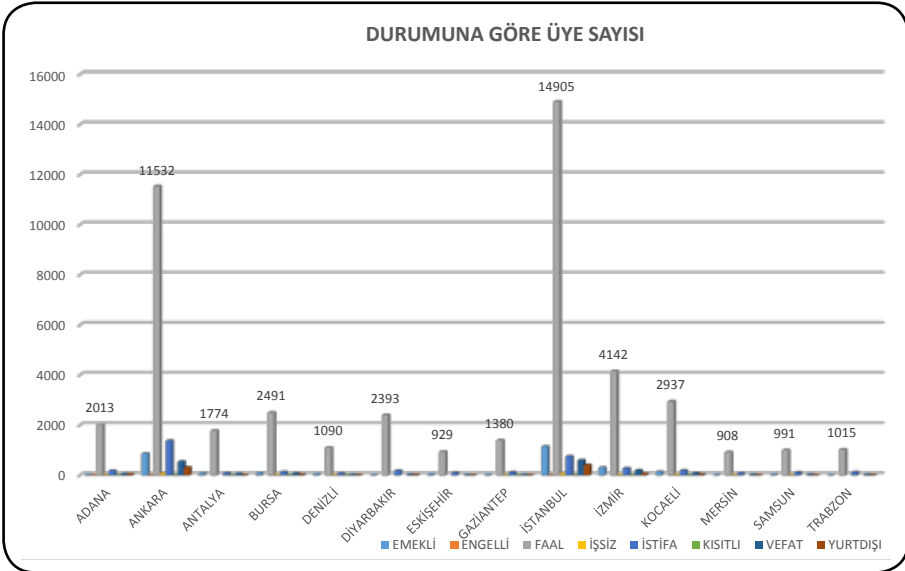

ÜYE İSTATİSTİKLERİ

| ŞUBELERE GÖRE ÜYE SAYISI (Faal, Emekli, İşsiz, Yurtdışı) 08.03.2016 itibariyle | |
|---|--------------|
| ADANA | 2080 |
| ANKARA | 12747 |
| ANTALYA | 1857 |
| BURSA | 2607 |
| DENİZLİ | 1141 |
| DIYARBAKIR | 2423 |
| ESKİŞEHİR | 970 |
| GAZİANTEP | 1406 |
| İSTANBUL | 16490 |
| İZMİR | 4501 |
| KOCAELİ | 3106 |
| MERSİN | 930 |
| SAMSUN | 1025 |
| TRABZON | 1035 |
| TOPLAM | 52318 |

| DURUMUNA GÖRE ÜYE SAYISI 08.03.2016 itibariyle | | | | | | | | | |
|--|-------------|----------|--------------|------------|-------------|-----------|-------------|------------|--------------|
| ŞUBESİ | EMEKLİ | ENGELLİ | FAAL | İŞSİZ | İSTİFA | KISITLI | VEFAT | YURTDIŞI | TOPLAM |
| ADANA | 18 | 1 | 2013 | 3 | 169 | 2 | 50 | 46 | 2302 |
| ANKARA | 854 | 3 | 11532 | 56 | 1368 | 3 | 534 | 305 | 14655 |
| ANTALYA | 74 | | 1774 | | 85 | 1 | 54 | 9 | 1997 |
| BURSA | 82 | | 2491 | 7 | 122 | 1 | 75 | 27 | 2805 |
| DENİZLİ | 41 | | 1090 | 1 | 74 | 1 | 20 | 9 | 1236 |
| DİYARBAKIR | 12 | | 2393 | | 172 | | 23 | 18 | 2618 |
| ESKİŞEHİR | 34 | | 929 | | 95 | | 9 | 7 | 1074 |
| GAZİANTEP | 17 | | 1380 | 2 | 111 | 1 | 14 | 7 | 1532 |
| İSTANBUL | 1136 | 1 | 14905 | 48 | 745 | 1 | 590 | 401 | 17827 |
| İZMİR | 292 | | 4142 | 6 | 273 | 1 | 187 | 61 | 4962 |
| KOCAELİ | 127 | | 2937 | 10 | 182 | 1 | 81 | 32 | 3370 |
| MERSİN | 14 | | 908 | 1 | 79 | | 20 | 7 | 1029 |
| SAMSUN | 27 | | 991 | 1 | 103 | | 21 | 6 | 1149 |
| TRABZON | 9 | | 1015 | | 114 | | 15 | 11 | 1164 |
| TOPLAM | 2737 | 5 | 48500 | 135 | 3692 | 12 | 1693 | 946 | 57720 |