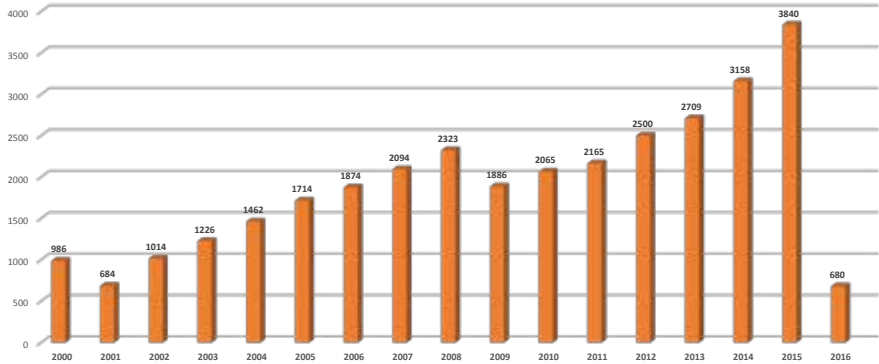

YENİ KAYIT OLAN ÜYE SAYILARI 2000-3 Mart 2016																	
ŞUBE/YIL	2000	2001	2002	2003	2004	2005	2006	2007	2008	2009	2010	2011	2012	2013	2014	2015	2016
ADANA	39	46	47	79	69	80	94	71	85	77	110	105	107	161	132	185	31
ANKARA	283	140	237	331	352	411	442	554	559	515	504	513	545	591	669	927	126
ANTALYA	29	27	45	44	57	57	96	80	85	65	76	71	99	120	106	190	39
BURSA	43	41	48	68	77	83	107	101	128	73	98	121	142	126	131	171	25
DENİZLİ	19	21	22	28	47	57	47	54	47	33	46	64	62	63	90	94	25
DİYARBAKIR	52	40	33	60	79	67	118	133	142	91	113	135	229	235	307	298	33
ESKİŞEHİR	18	14	11	24	35	34	30	42	63	36	39	61	75	80	69	88	24
GAZİANTEP	19	24	36	23	41	49	70	75	74	59	86	68	100	129	149	171	23
İSTANBUL	293	163	327	313	402	536	475	525	652	577	577	555	609	620	741	858	193
İZMİR	90	78	81	89	124	154	152	179	175	134	176	167	163	197	333	292	52
KOCAELİ	69	57	63	83	98	88	126	127	140	125	120	146	202	197	205	258	46
MERSİN	7	6	18	29	31	33	43	39	50	36	31	56	48	48	67	94	13
SAMSUN	13	17	25	31	26	31	29	51	67	34	44	50	60	75	74	92	28
TRABZON	12	10	21	24	24	34	45	63	56	31	45	53	59	67	85	122	22
TOPLAM	986	684	1014	1226	1462	1714	1874	2094	2323	1886	2065	2165	2500	2709	3158	3840	680

YILLARA GÖRE YENİ ÜYE KAYIT SAYISI