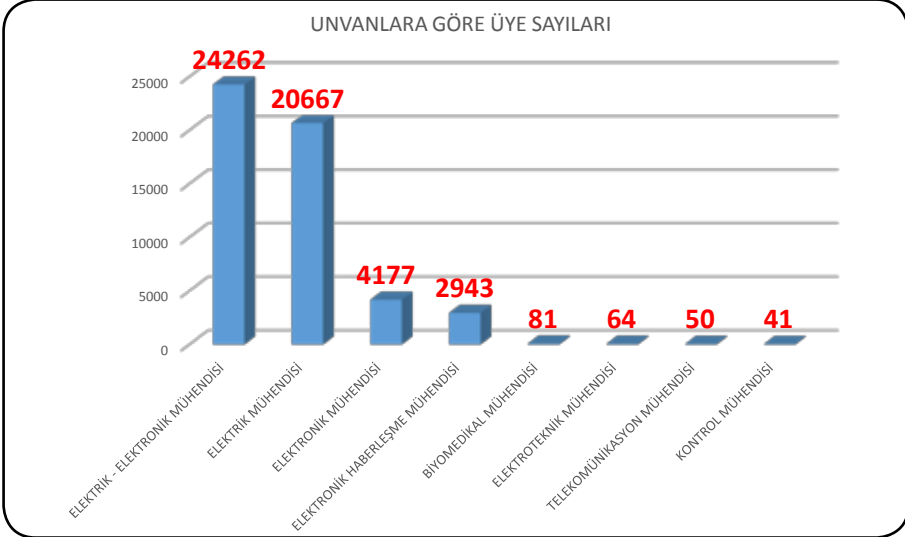

UNVANLARA GÖRE ÜYE SAYILARI	
UNVAN	SAYI
ELEKTRİK-ELEKTRONİK MÜHENDİSİ	24262
ELEKTRİK MÜHENDİSİ	20667
ELEKTRONİK MÜHENDİSİ	4177
ELEKTRONİK HABERLEŞME MÜHENDİSİ	2943
BİYOMEDİKAL MÜHENDİSİ	81
ELEKTROTEKNİK MÜHENDİSİ	64
TELEKOMÜNİKASYON MÜHENDİSİ	50
KONTROL MÜHENDİSİ	41
ELEKTRO-MEKANİK MÜHENDİSİ	8
KONTROL VE OTOMASYON MÜHENDİSİ	7
ENERJİ MÜHENDİSİ	5
HABERLEŞME MÜHENDİSİ	3
ELEKTRONİK VE MEKATRONİK MÜHENDİSİ	2
ELEKTRONİK VE OTOMASYON MÜHENDİSİ	1
ELEKTRONİK VE YAZILIM MÜHENDİSİ	1
ENERJİ TEKNOLOJİSİ MÜHENDİSİ	1
ENFORMASYON VE SİSTEMLER MÜHENDİSİ	1
MİKROELEKTRONİK MÜHENDİSİ	1
NÜKLEER ENERJİ MÜHENDİSİ	1
OTOMASYON VE KONTROL MÜHENDİSİ	1
RADYOELEKTRONİK MÜHENDİSİ	1
TOPLAM	52318