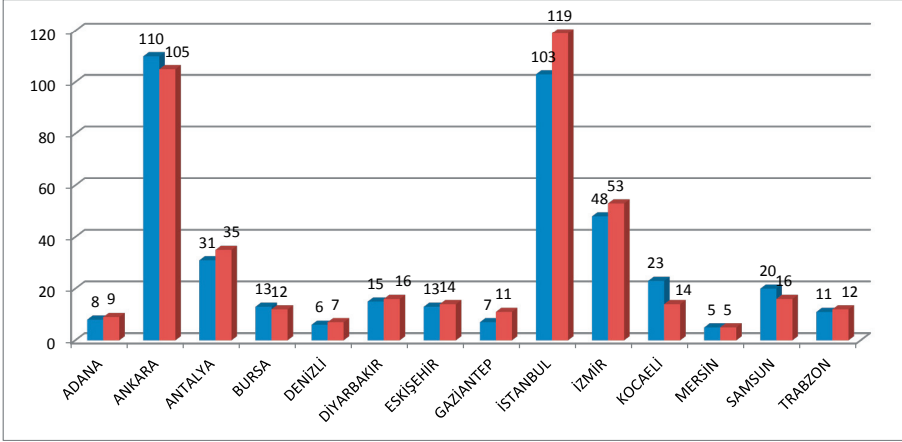

42. DÖNEM ASANSÖR SMM SAYISI		
ŞUBE	2010	2011
ADANA	8	9
ANKARA	110	105
ANTALYA	31	35
BURSA	13	12
DENİZLİ	6	7
DİYARBAKIR	15	16
ESKİŞEHİR	13	14
GAZİANTEP	7	11
İSTANBUL	103	119
İZMİR	48	53
KOCAELİ	23	14
MERSİN	5	5
SAMSUN	20	16
TRABZON	11	12
TOPLAM	413	428

42. DÖNEM SMMHB SAYISI		
ŞUBE	2010	2011
ADANA	5	3
ANKARA	1	4
ESKİŞEHİR	0	1
İSTANBUL	6	13
İZMİR	3	6
TOPLAM	15	27