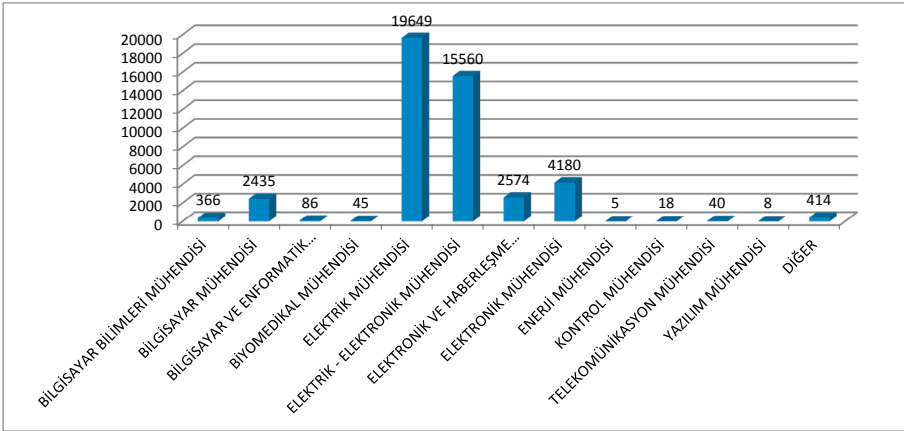

# EMO ÜYE İLİŞKİLERİ

ŞUBELERE GÖRE ÜYE SAYISI (20.02.2012 tarihi itibari ile) Yurtdışında yaşayan üyeler dahil edilmemiştir.	
ŞUBE	SAYI
ADANA	1.675
ANKARA	11.995
ANTALYA	1.323
BURSA	2.142
DENİZLİ	908
DİYARBAKIR	1.558
ESKİŞEHİR	726
GAZİANTEP	967
İSTANBUL	14.621
İZMİR	3.717
KOCAELİ	2.411
MERSİN	784
SAMSUN	785
TRABZON	774
BİLGİLERİ EKSİK OLAN ÜYELER	994
<b>TOPLAM</b>	<b>44.386</b>

ÜNVANLARINA GÖRE ÜYE SAYISI Yurtdışında yaşayan üyeler dahil edilmemiştir.	
BÖLÜM	SAYI
BİLGİSAYAR BİLİMLERİ MÜHENDİSİ	366
BİLGİSAYAR MÜHENDİSİ	2435
BİLGİSAYAR VE ENFORMATİK MÜHENDİSİ	86
BIYOMEDİKAL MÜHENDİSİ	45
ELEKTRİK MÜHENDİSİ	19649
ELEKTRİK - ELEKTRONİK MÜHENDİSİ	15560
ELEKTRONİK VE HABERLEŞME MÜHENDİSİ	2574
ELEKTRONİK MÜHENDİSİ	4180
ENERJİ MÜHENDİSİ	5
KONTROL MÜHENDİSİ	18
TELEKOMÜNİKASYON MÜHENDİSİ	40
YAZILIM MÜHENDİSİ	8
DİĞER	414
<b>TOPLAM</b>	<b>45380</b>

CİNSİYETİNE GÖRE ÜYE SAYISI	
	SAYI
KADIN	4734
ERKEK	40646
<b>TOPLAM</b>	<b>45380</b>

42. DÖNEM İÇERİSİNDE VEFAT EDEN ÜYE SAYISI	
ŞUBE	SAYI
ADANA	9
ANKARA	57
ANTALYA	9
BURSA	8
DENİZLİ	0
DİYARBAKIR	6
ESKİŞEHİR	1
GAZİANTEP	0
İSTANBUL	57
İZMİR	20
KOCAELİ	8
MERSİN	3
SAMSUN	1
BİLGİLERİ EKSİK OLAN ÜYELER	6
<b>TOPLAM</b>	<b>170</b>