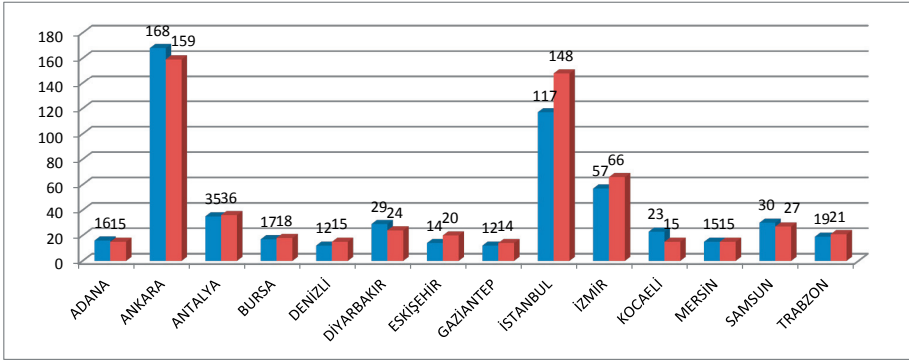

42. DÖNEM 1 KV ALTI SMM SAYISI		
ŞUBE	2010	2011
ADANA	16	15
ANKARA	168	159
ANTALYA	35	36
BURSA	17	18
DENİZLİ	12	15
DİYARBAKIR	29	24
ESKİŞEHİR	14	20
GAZİANTEP	12	14
İSTANBUL	117	148
İZMİR	57	66
KOCAELİ	23	15
MERSİN	15	15
SAMSUN	30	27
TRABZON	19	21
TOPLAM	564	593