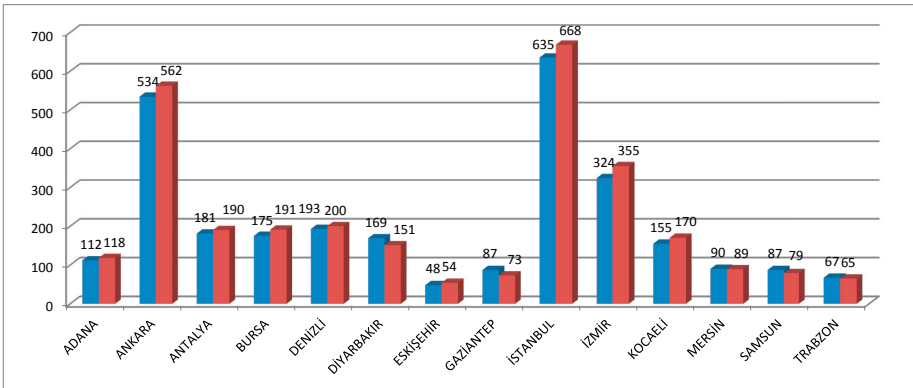

42. DÖNEM 1 KV ALTI VE ÜSTÜ SMM SAYISI		
ŞUBE	2010	2011
ADANA	112	118
ANKARA	534	562
ANTALYA	181	190
BURSA	175	191
DENİZLİ	193	200
DİYARBAKIR	169	151
ESKİŞEHİR	48	54
GAZİANTEP	87	73
İSTANBUL	635	668
İZMİR	324	355
KOCAELİ	155	170
MERSİN	90	89
SAMSUN	87	79
TRABZON	67	65
TOPLAM	2.857	2.965