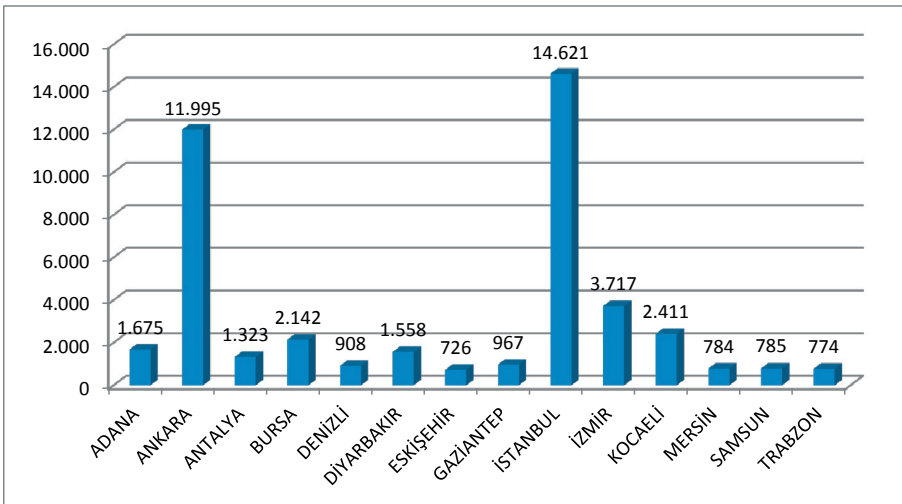

# EMO ÜYE İLİŞKİLERİ

ŞUBELERE GÖRE ÜYE SAYISI (20.02.2012 tarihi itibari ile) Yurtdışında yaşayan üyeler dahil edilmemiştir.	
ŞUBE	SAYI
ADANA	1.675
ANKARA	11.995
ANTALYA	1.323
BURSA	2.142
DENİZLİ	908
DİYARBAKIR	1.558
ESKİŞEHİR	726
GAZİANTEP	967
İSTANBUL	14.621
İZMİR	3.717
KOCAELİ	2.411
MERSİN	784
SAMSUN	785
TRABZON	774
BİLGİLERİ EKSİK OLAN ÜYELER	994
<b>TOPLAM</b>	<b>44.386</b>

ÜNVANLARINA GÖRE ÜYE SAYISI Yurtdışında yaşayan üyeler dahil edilmemiştir.	
BÖLÜM	SAYI
BİLGİSAYAR BİLİMLERİ MÜHENDİSİ	366
BİLGİSAYAR MÜHENDİSİ	2435
BİLGİSAYAR VE ENFORMATİK MÜHENDİSİ	86
BIYOMEDİKAL MÜHENDİSİ	45
ELEKTRİK MÜHENDİSİ	19649
ELEKTRİK - ELEKTRONİK MÜHENDİSİ	15560
ELEKTRONİK VE HABERLEŞME MÜHENDİSİ	2574
ELEKTRONİK MÜHENDİSİ	4180
ENERJİ MÜHENDİSİ	5
KONTROL MÜHENDİSİ	18
TELEKOMÜNİKASYON MÜHENDİSİ	40
YAZILIM MÜHENDİSİ	8
DİĞER	414
<b>TOPLAM</b>	<b>45380</b>

CİNSİYETİNE GÖRE ÜYE SAYISI	
	SAYI
KADIN	4734
ERKEK	40646
<b>TOPLAM</b>	<b>45380</b>

42. DÖNEM İÇERİSİNDE VEFAT EDEN ÜYE SAYISI	
ŞUBE	SAYI
ADANA	9
ANKARA	57
ANTALYA	9
BURSA	8
DENİZLİ	0
DİYARBAKIR	6
ESKİŞEHİR	1
GAZİANTEP	0
İSTANBUL	57
İZMİR	20
KOCAELİ	8
MERSİN	3
SAMSUN	1
BİLGİLERİ EKSİK OLAN ÜYELER	6
<b>TOPLAM</b>	<b>170</b>