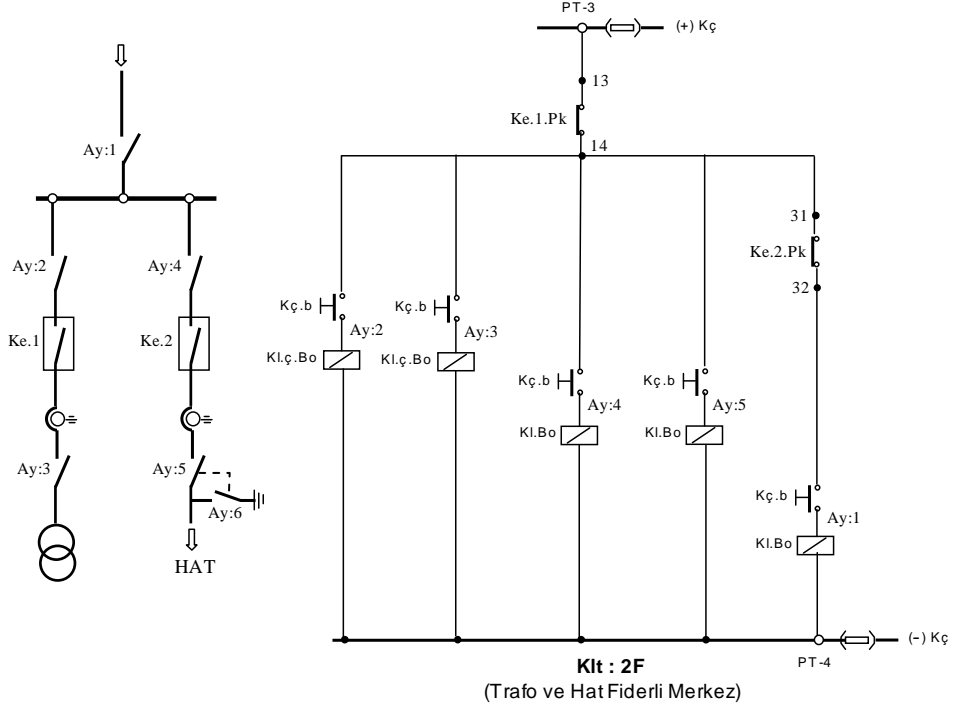

ELK. KİLİT ÇÖZME DEVRE ŞEMASI

DC DEVRE DAĞITIM
220 V-AC BESLEME

KISALTMALAR

- Ay.1 GİRİŞ AYIRICISI
- Ay.2 TR.BARA AYIRICISI
- Ay.3 TR. AYIRICISI
- Ay.4 HAT BARA AYIRICISI
- Ay.5 HAT AYIRICISI
- Ay.6 HAT TOP. AYIRICISI
- Ke.1 TR. KESİCİSİ
- Ke.2 HAT. KESİCİSİ
- Kç.b Kilit Çözme Butonu
- Kç.b Kilit Çözme Bobini