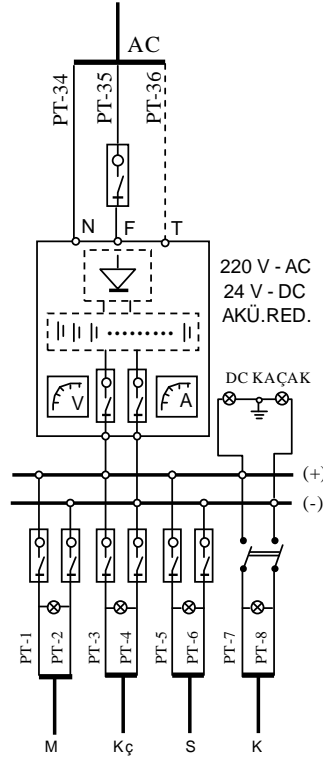

ELK. KİLİT ÇÖZME DEVRE ŞEMASI

DC DEVRE DAĞITIM
220 V-AC BESLEME

KISALTMALAR

- Ay.1 GİRİŞ AYIRICISI
- Ay.2 TR.BARA AYIRICISI
- Ay.3 TR. AYIRICISI
- Ay.4 HAT BARA AYIRICISI
- Ay.5 HAT AYIRICISI
- Ay.6 HAT TOP. AYIRICISI
- Ke.1 TR. KESİCİSİ
- Ke.2 HAT. KESİCİSİ
- Kç.b Kilit Çözme Butonu
- Kç.b Kilit Çözme Bobini