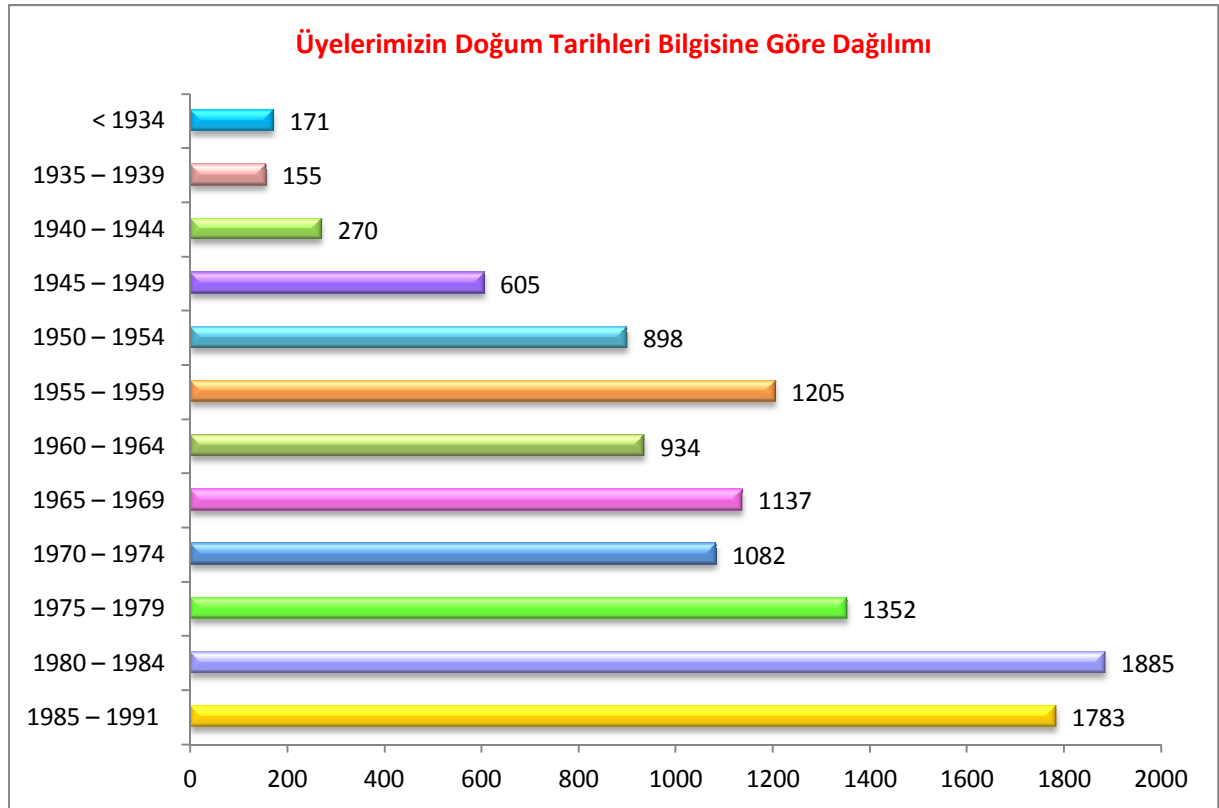

Üyelerimizin Doğum Tarihleri Bilgisine Göre Dağılımı

Doğum Tarihleri	Üye Sayısı	Toplam içinde %
1985 – 1991	1783	15,54
1980 – 1984	1885	16,43
1975 – 1979	1352	11,79
1970 – 1974	1082	9,43
1965 – 1969	1137	9,91
1960 – 1964	934	8,14
1955 – 1959	1205	10,49
1950 – 1954	898	7,82
1945 – 1949	605	5,27
1940 – 1944	270	2,35
1935 – 1939	155	1,35
< 1934	171	1,48
Toplam	11477