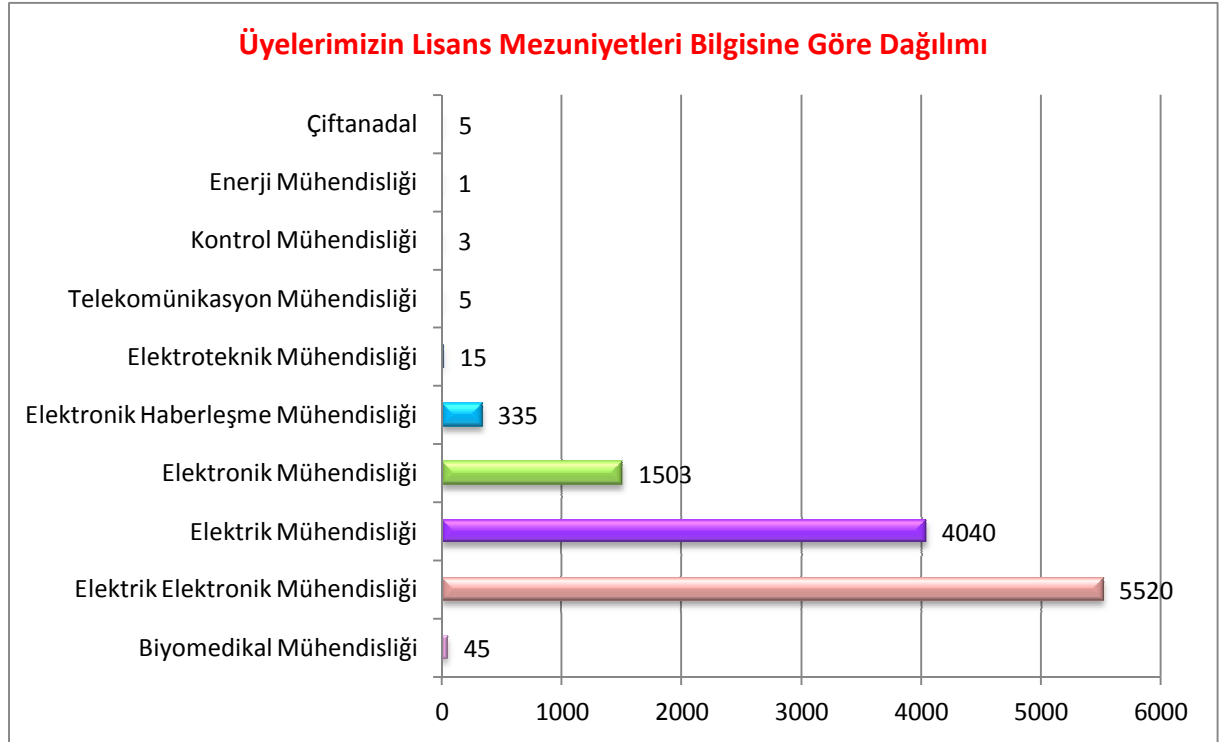

Üyelerimizin Lisans Mezuniyetleri Bilgisine Göre Dağılımı

Lisans Mezuniyet Bilgisi	Üye Sayısı	Toplam içinde %
Biyomedikal Mühendisliği	45	0,4
Elektrik Elektronik Mühendisliği	5520	48,09
Elektrik Mühendisliği	4040	35,27
Elektronik Mühendisliği	1503	13,09
Elektronik Haberleşme Mühendisliği	335	2,91
Elektroteknik Mühendisliği	15	0,13
Telekomünikasyon Mühendisliği	5	0,04
Kontrol Mühendisliği	3	0,02
Enerji Mühendisliği	1	0,01
Çiftanadal	5	0,04
Toplam	11477