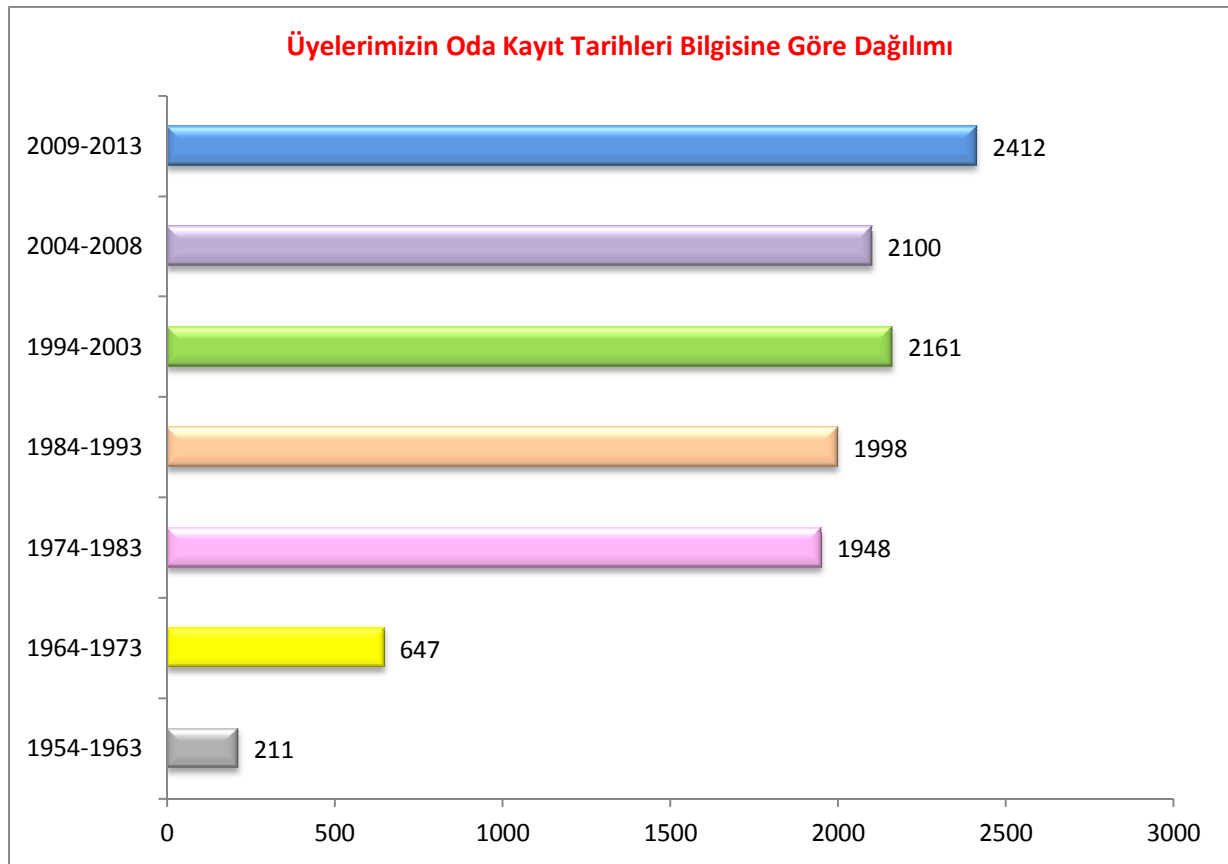

Üyelerimizin Oda Kayıt Tarihleri Bilgisine Göre Dağılımı

Oda Kayıt Tarihleri	Üye Sayısı	Toplam içinde %
1954-1963	211	1,84
1964-1973	647	5,64
1974-1983	1948	16,98
1984-1993	1998	17,42
1994-2003	2161	18,82
2004-2008	2100	18,29
2009-2013	2412	21,01
Toplam	11477