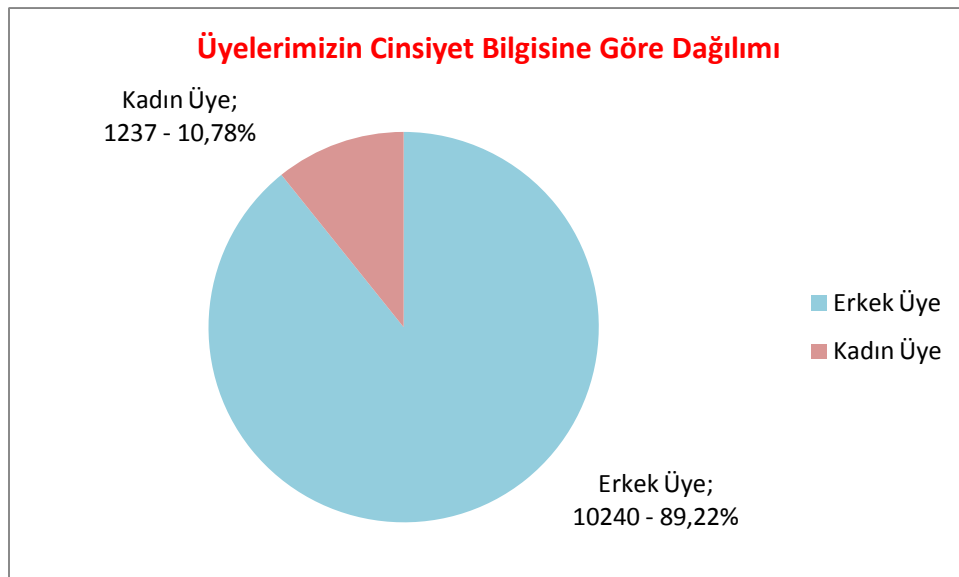

Üyelerimizin Cinsiyet Bilgisine Göre Dağılımı

Cinsiyet Bilgisi	Üye Sayısı	Toplam içinde %
Erkek Üye	10240	%89,22
Kadın Üye	1237	%10,78
Toplam	11477