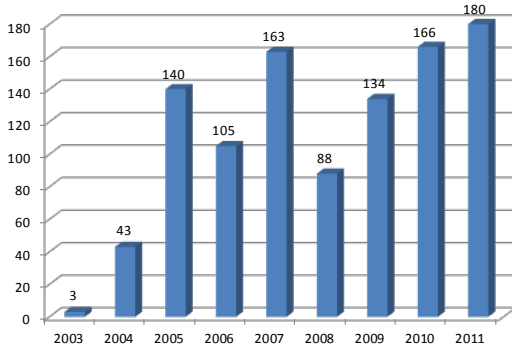

MESLEK İÇİ SÜREKLİ EĞİTİM

Şubelerde MİSEM (16 Nisan-03 Ekim 2011)		
Şubeler	Eğitim	Katılımcı
ADANA	-	-
ANKARA	14	236
ANTALYA	9	134
BURSA	8	85
DENİZLİ	-	-
DİYARBAKIR	2	25
ESKİŞEHİR	2	25
GAZİANTEP	3	58
İSTANBUL	19	360
İZMİR	12	213
KOCAELİ	8	111
MERSİN	-	-
SAMSUN	4	75
TRABZON	2	27
TOPLAM	83	1349

MİSEM Eğitim Çizelgesi (16 Nisan-03 Ekim 2011)		
Eğitim Adı	Eğitim Sayısı	Katılımcı sayısı
ASANSÖR DENETLEME.RUHSAT ve KONTROL EĞİTİMİ	4	42
ASANSÖR SMM EĞİTİMİ	4	58
BİLİRKİŞİLİK/KAMULAŞTIRMA BİLİRKİŞİLİĞİ EĞİTİMİ	2	20
ELEKTRİK İÇ TESİSLERİ PROJE HAZIRLAMA EĞİTİMİ	2	33
ELEKTRİK SMM EĞİTİMİ	16	343
ELEKTRİK TESİSLERİNDE TOPRAKLAMALAR EĞİTİMİ	16	242
REAKTİF GÜÇ KOMPANZASYONU ve HARMONİKLER EĞİTİMİ	1	18
ENERJİ NAKİL HATLARI PROJE EĞİTİMİ	1	10
KATODİK KORUMA EĞİTİMİ	3	29
PATLAYICI/PARLAYICI ORTAMLARDA ELEKTRİKSEL GÜVENLİK TEMEL EĞİTİMİ	1	9
YG TESİSLERİNDE İŞLETME SORUMLULUĞU EĞİTİMİ	18	322
ENERJİ KİMLİK BELGESİ UZMANI EĞİTİMİ	13	203
PLC EĞİTİMİ	1	6
ENERJİ YÖNETİCİSİ EĞİTİMİ - BINALAR İÇİN	1	14
TOPLAM	83	1349

YILLARA GÖRE EĞİTİM SAYILARI