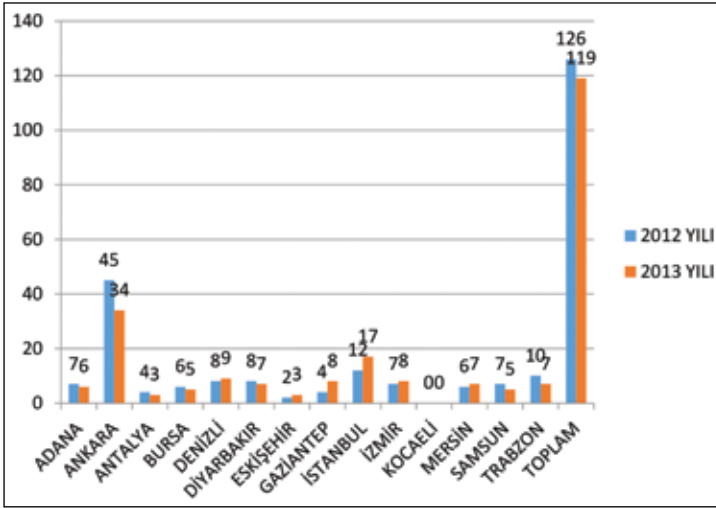

43. DÖNEM 1 KV ALTI SMM BELGESİ		
ŞUBE	2012 YILI	2013 YILI
ADANA	7	6
ANKARA	45	34
ANTALYA	4	3
BURSA	6	5
DENİZLİ	8	9
DİYARBAKIR	8	7
ESKİŞEHİR	2	3
GAZİANTEP	4	8
İSTANBUL	12	17
İZMİR	7	8
KOCAELİ	0	0
MERSİN	6	7
SAMSUN	7	5
TRABZON	10	7
TOPLAM	126	119