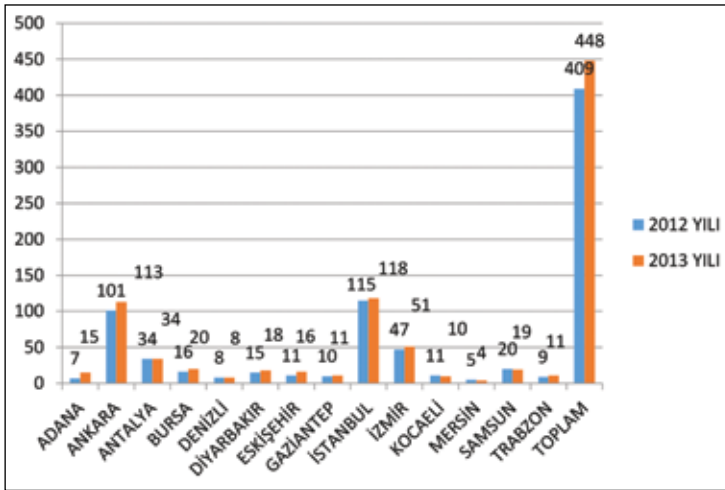

43. DÖNEM ASANSÖR SMM BELGESİ		
ŞUBE	2012 YILI	2013 YILI
ADANA	7	15
ANKARA	101	113
ANTALYA	34	34
BURSA	16	20
DENİZLİ	8	8
DİYARBAKIR	15	18
ESKİŞEHİR	11	16
GAZİANTEP	10	11
İSTANBUL	115	118
İZMİR	47	51
KOCAELİ	11	10
MERSİN	5	4
SAMSUN	20	19
TRABZON	9	11
TOPLAM	409	448