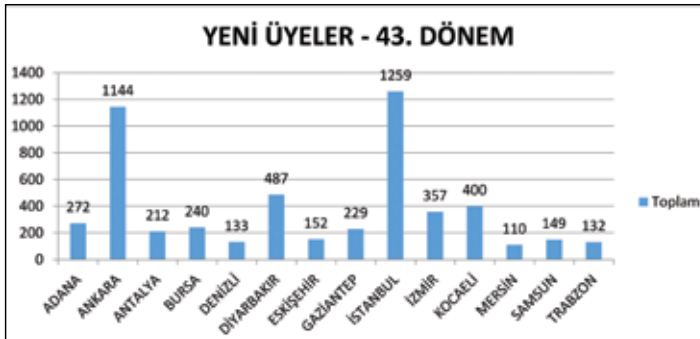

CİNSİYETE GÖRE ÜYE SAYISI	
CİNSİYET	SAYI
ERKEK	42.064
KADIN	4.523
TOPLAM	46.587