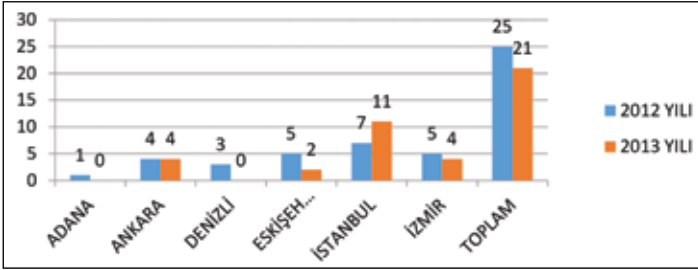

43. DÖNEM SMMHB BELGESİ		
ŞUBE	2012 YILI	2013 YILI
ADANA	1	0
ANKARA	4	4
DENİZLİ	3	0
ESKİŞEHİR	5	2
İSTANBUL	7	11
İZMİR	5	4
TOPLAM	25	21