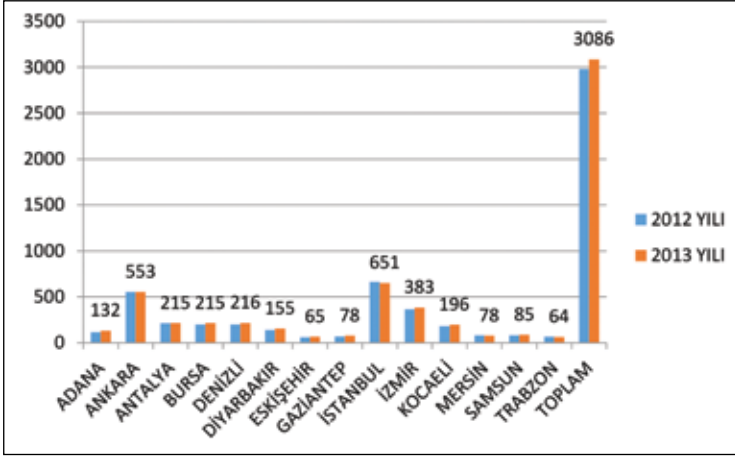

43. DÖNEM 1 KV ALTI VE ÜSTÜ SMM BELGESİ		
ŞUBE	2012 YILI	2013 YILI
ADANA	116	132
ANKARA	552	553
ANTALYA	211	215
BURSA	199	215
DENİZLİ	198	216
DİYARBAKIR	139	155
ESKİŞEHİR	59	65
GAZİANTEP	69	78
İSTANBUL	663	651
İZMİR	364	383
KOCAELİ	182	196
MERSİN	82	78
SAMSUN	82	85
TRABZON	65	64
TOPLAM	2.981	3.086