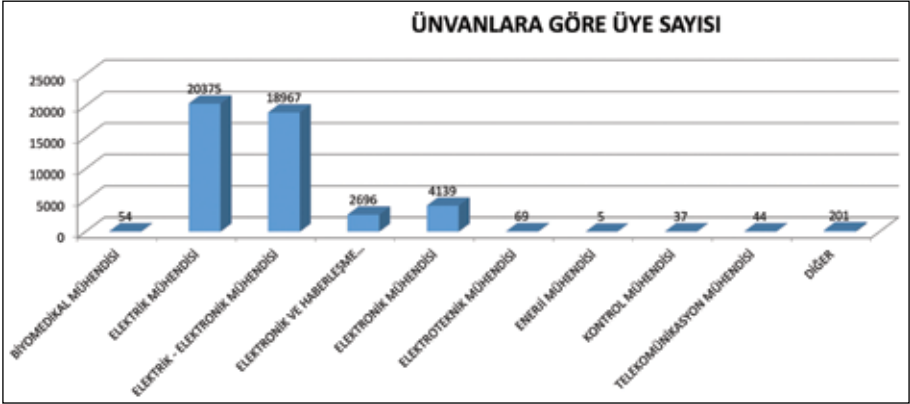

ÜNVANLARINA GÖRE ÜYE SAYISI (Faal - Emekli - İşsiz - Kısıtlı Üyeler)	
ÜNVAN	SAYI
BİYOMEDİKAL MÜHENDİSİ	54
ELEKTRİK MÜHENDİSİ	20.375
ELEKTRİK - ELEKTRONİK MÜHENDİSİ	18.967
ELEKTRONİK VE HABERLEŞME MÜHENDİSİ	2.696
ELEKTRONİK MÜHENDİSİ	4.139
ELEKTROTEKNİK MÜHENDİSİ	69
ENERJİ MÜHENDİSİ	5
KONTROL MÜHENDİSİ	37
TELEKOMÜNİKASYON MÜHENDİSİ	44
DİĞER	201
TOPLAM	46.587