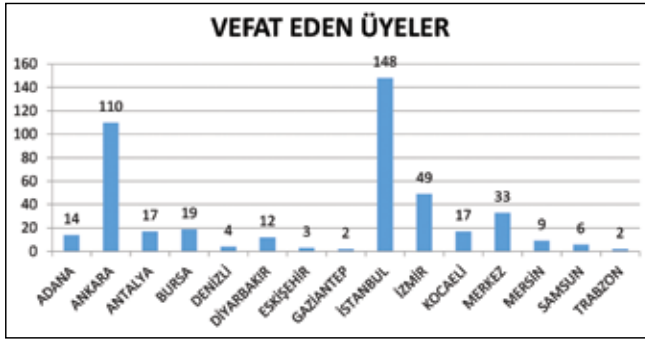

CİNSİYETE GÖRE ÜYE SAYISI	
CİNSİYET	SAYI
ERKEK	42.064
KADIN	4.523
TOPLAM	46.587