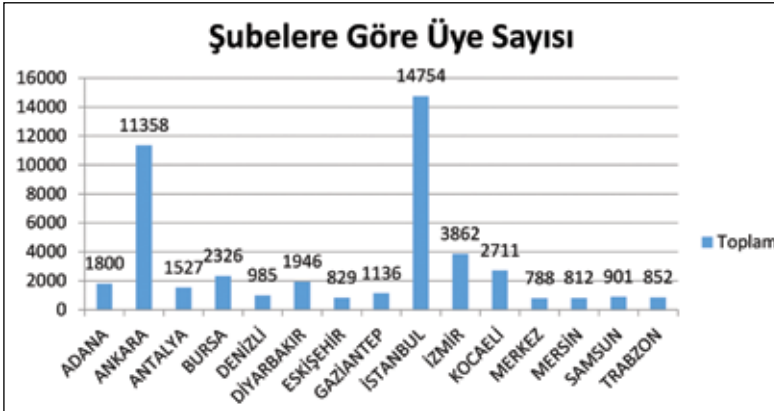

EMO **ÜYE İLİŞKİLERİ**

ŞUBELERE GÖRE ÜYE SAYISI (01.03.2014 tarihi itibari ile Faal - Emekli - İşsiz - Kısıtlı Üyeler)	
ŞUBE	SAYI
ADANA	1.800
ANKARA	11.358
ANTALYA	1.527
BURSA	2.326
DENİZLİ	985
DİYARBAKIR	1.946
ESKİŞEHİR	829
GAZİANTEP	1.136
İSTANBUL	14.754
İZMİR	3.862
KOCAELİ	2.711
MERKEZ	788
MERSİN	812
SAMSUN	901
TRABZON	852
TOPLAM	46.587