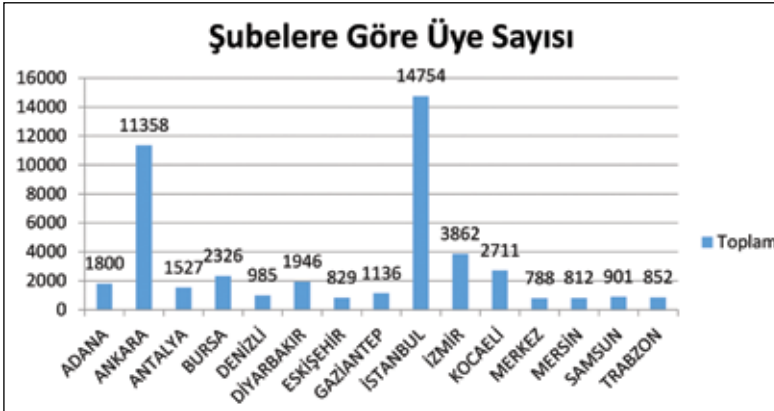

ŞUBELERE GÖRE ÜYE SAYISI (01.03.2014 tarihi itibari ile Faal - Emekli - İşsiz - Kısıtlı Üyeler)	
ŞUBE	SAYI
ADANA	1.800
ANKARA	11.358
ANTALYA	1.527
BURSA	2.326
DENİZLİ	985
DİYARBAKIR	1.946
ESKİŞEHİR	829
GAZİANTEP	1.136
İSTANBUL	14.754
İZMİR	3.862
KOCAELİ	2.711
MERKEZ	788
MERSİN	812
SAMSUN	901
TRABZON	852
TOPLAM	46.587

DURUMUNA GÖRE ÜYE SAYISI (01.03.2014 tarihi itibari ile)	
DURUMU	SAYI
BİLİNMIYOR	3
EMEKLİ	2.341
FAAL	44.084
İSTİFA	2.345
İŞSİZ	153
KAYDI KAPALI (BMO)	2.652
KISITLI	9
MÜKERRER	50
SAHTE KAYIT	47
ÜYELİKTEN MEN	17
VATANDAŞLIKTAN ÇIKARILMA	52
VEFAT	1.573
YURTDIŞI	991
TOPLAM	54.317