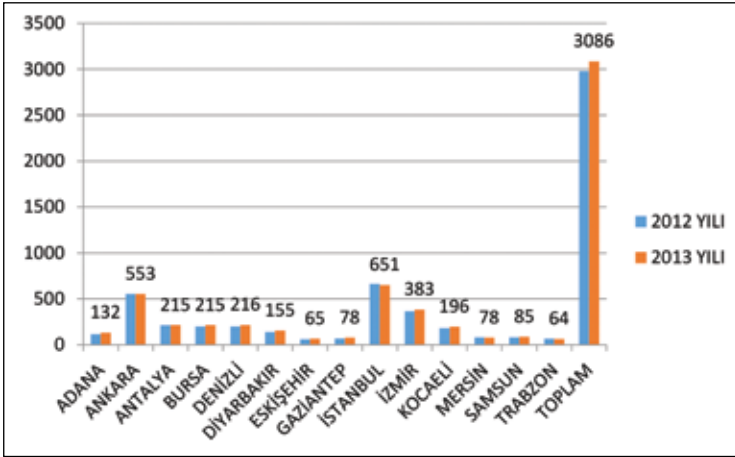

43. DÖNEM 1 KV ALTI VE ÜSTÜ SMM BELGESİ		
ŞUBE	2012 YILI	2013 YILI
ADANA	116	132
ANKARA	552	553
ANTALYA	211	215
BURSA	199	215
DENİZLİ	198	216
DİYARBAKIR	139	155
ESKİŞEHİR	59	65
GAZİANTEP	69	78
İSTANBUL	663	651
İZMİR	364	383
KOCAELİ	182	196
MERSİN	82	78
SAMSUN	82	85
TRABZON	65	64
TOPLAM	2.981	3.086