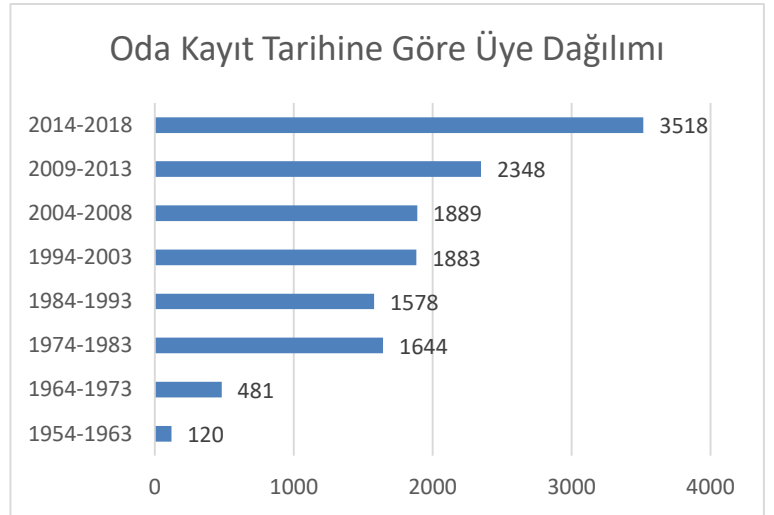

Oda Kayıt Tarihine Göre Üye Dağılımı

Oda Kayıt Tarihleri	Üye Sayısı
1954-1963	120
1964-1973	481
1974-1983	1644
1984-1993	1578
1994-2003	1883
2004-2008	1889
2009-2013	2348
2014-2018	3518
Toplam	13461

2.6 Komisyon Çalışmaları