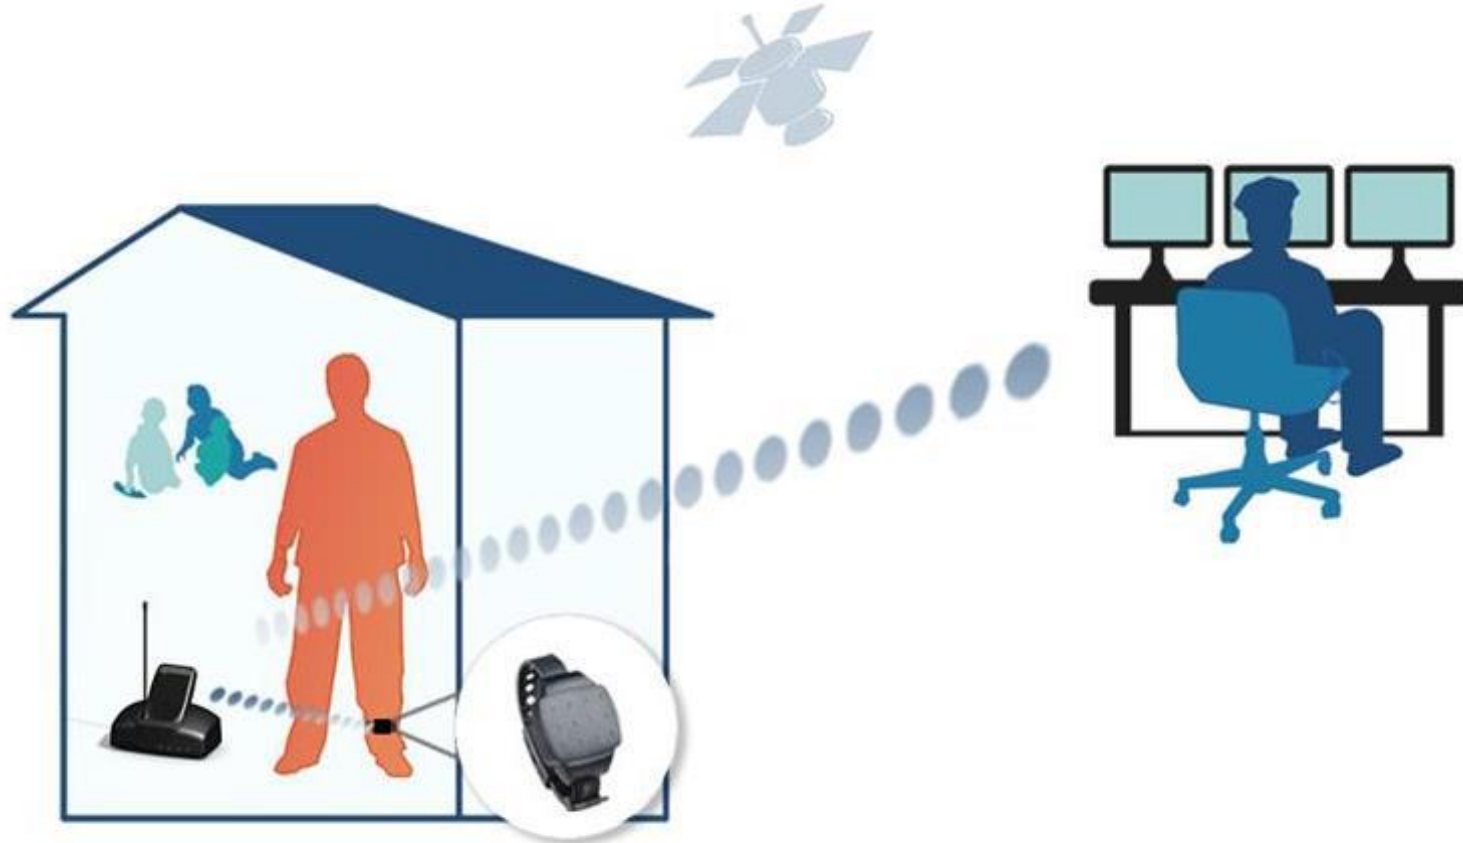

SİSTEME GENEL BİR BAKIŞ

RF TEKNOLOJİSİ İLE EV HAPSİ İZLEME SİSTEMİ «RF HOME CURFEW»

Alıcı, yükümlünün varlığını ve kendisine tayin edilmiş olan programında nasıl hareket ettiğini izler ve bunu GSM sinyalleri üzerinden merkeze verir.

Kelepçe, Sabit RF sinyali yayar.

Mobil ünite ile yükümlü uzaktan izlenebilir.

İzleme Merkezi, Alıcıdan gelen verileri izler.

RF TEKNOLOJİSİ İLE EV HAPSI İZLEME SİSTEMİ «RF HOME CURFEW»

GPS TAKİP ÜNİTESİ ÇALIŞMA PRENSİBİ (DIŞ SAHA) «GPS TRACKING»

GPS TAKİP ÜNİTESİ ÇALIŞMA PRENSİBİ (İÇ SAHA) «GPS TRACKING»

AİLE İÇİ ŞİDDET PROGRAMI (DOMESTIC VIOLENCE)

AİLE İÇİ ŞİDDET PROGRAMI (DOMESTIC VIOLENCE)

UZAKTAN ALKOL İZLEME SİSTEMİ

Kamera LED Ayna Panel Üfleme Borusu