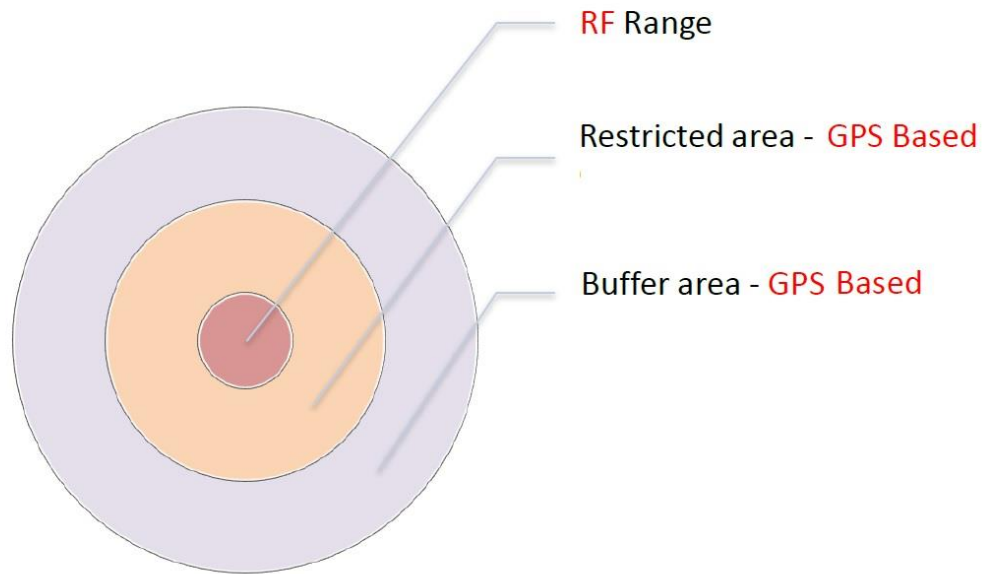

SİSTEME GENEL BİR BAKIŞ

RF TEKNOLOJİSİ İLE EV HAPSİ İZLEME SİSTEMİ «RF HOME CURFEW»

Alıcı, yükümlünün varlığını ve kendisine tayin edilmiş olan programında nasıl hareket ettiğini izler ve bunu GSM sinyalleri üzerinden merkeze verir.

Kelepçe, Sabit RF sinyali yayar.

Mobil ünite ile yükümlü uzaktan izlenebilir.

İzleme Merkezi, Alıcıdan gelen verileri izler.

RF TEKNOLOJİSİ İLE EV HAPSI İZLEME SİSTEMİ «RF HOME CURFEW»

GPS TAKİP ÜNİTESİ ÇALIŞMA PRENSİBİ (DIŞ SAHA) «GPS TRACKING»

GPS TAKİP ÜNİTESİ ÇALIŞMA PRENSİBİ (İÇ SAHA) «GPS TRACKING»

AİLE İÇİ ŞİDDET PROGRAMI (DOMESTIC VIOLENCE)

AİLE İÇİ ŞİDDET PROGRAMI (DOMESTIC VIOLENCE)

UZAKTAN ALKOL İZLEME SİSTEMİ

Kamera LED Ayna Panel Üfleme Borusu