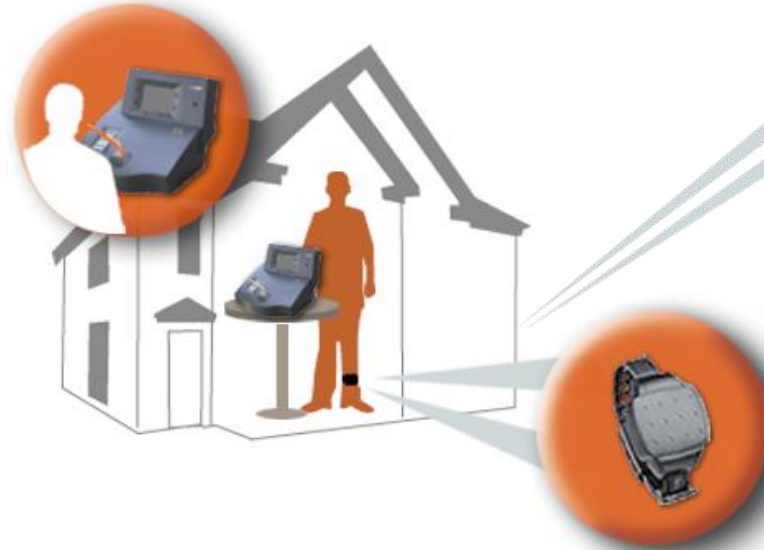

UZAKTAN ALKOL İZLEME SİSTEMİ

- FACE THE MIRROR
- PRESS START
- BLOW
- BLOW HARDER
- TEST COMPLETED