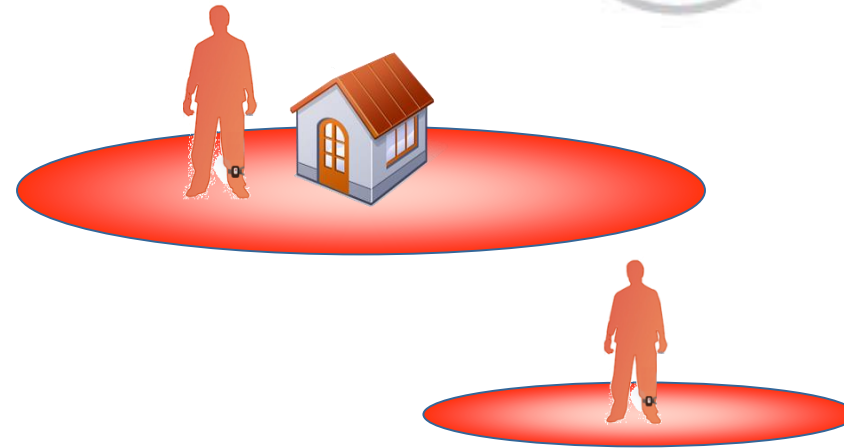

SİSTEME GENEL BİR BAKIŞ

RF TEKNOLOJİSİ İLE EV HAPSİ İZLEME SİSTEMİ «RF HOME CURFEW»

Alıcı, yükümlünün varlığını ve kendisine tayin edilmiş olan programında nasıl hareket ettiğini izler ve bunu GSM sinyalleri üzerinden merkeze verir.

Kelepçe, Sabit RF sinyali yayar.

Mobil ünite ile yükümlü uzaktan izlenebilir.

İzleme Merkezi, Alıcıdan gelen verileri izler.

RF TEKNOLOJİSİ İLE EV HAPSI İZLEME SİSTEMİ «RF HOME CURFEW»

GPS TAKİP ÜNİTESİ ÇALIŞMA PRENSİBİ (DIŞ SAHA) «GPS TRACKING»

GPS TAKİP ÜNİTESİ ÇALIŞMA PRENSİBİ (İÇ SAHA) «GPS TRACKING»

AİLE İÇİ ŞİDDET PROGRAMI (DOMESTIC VIOLENCE)

AİLE İÇİ ŞİDDET PROGRAMI (DOMESTIC VIOLENCE)

UZAKTAN ALKOL İZLEME SİSTEMİ

Kamera LED Ayna Panel Üfleme Borusu