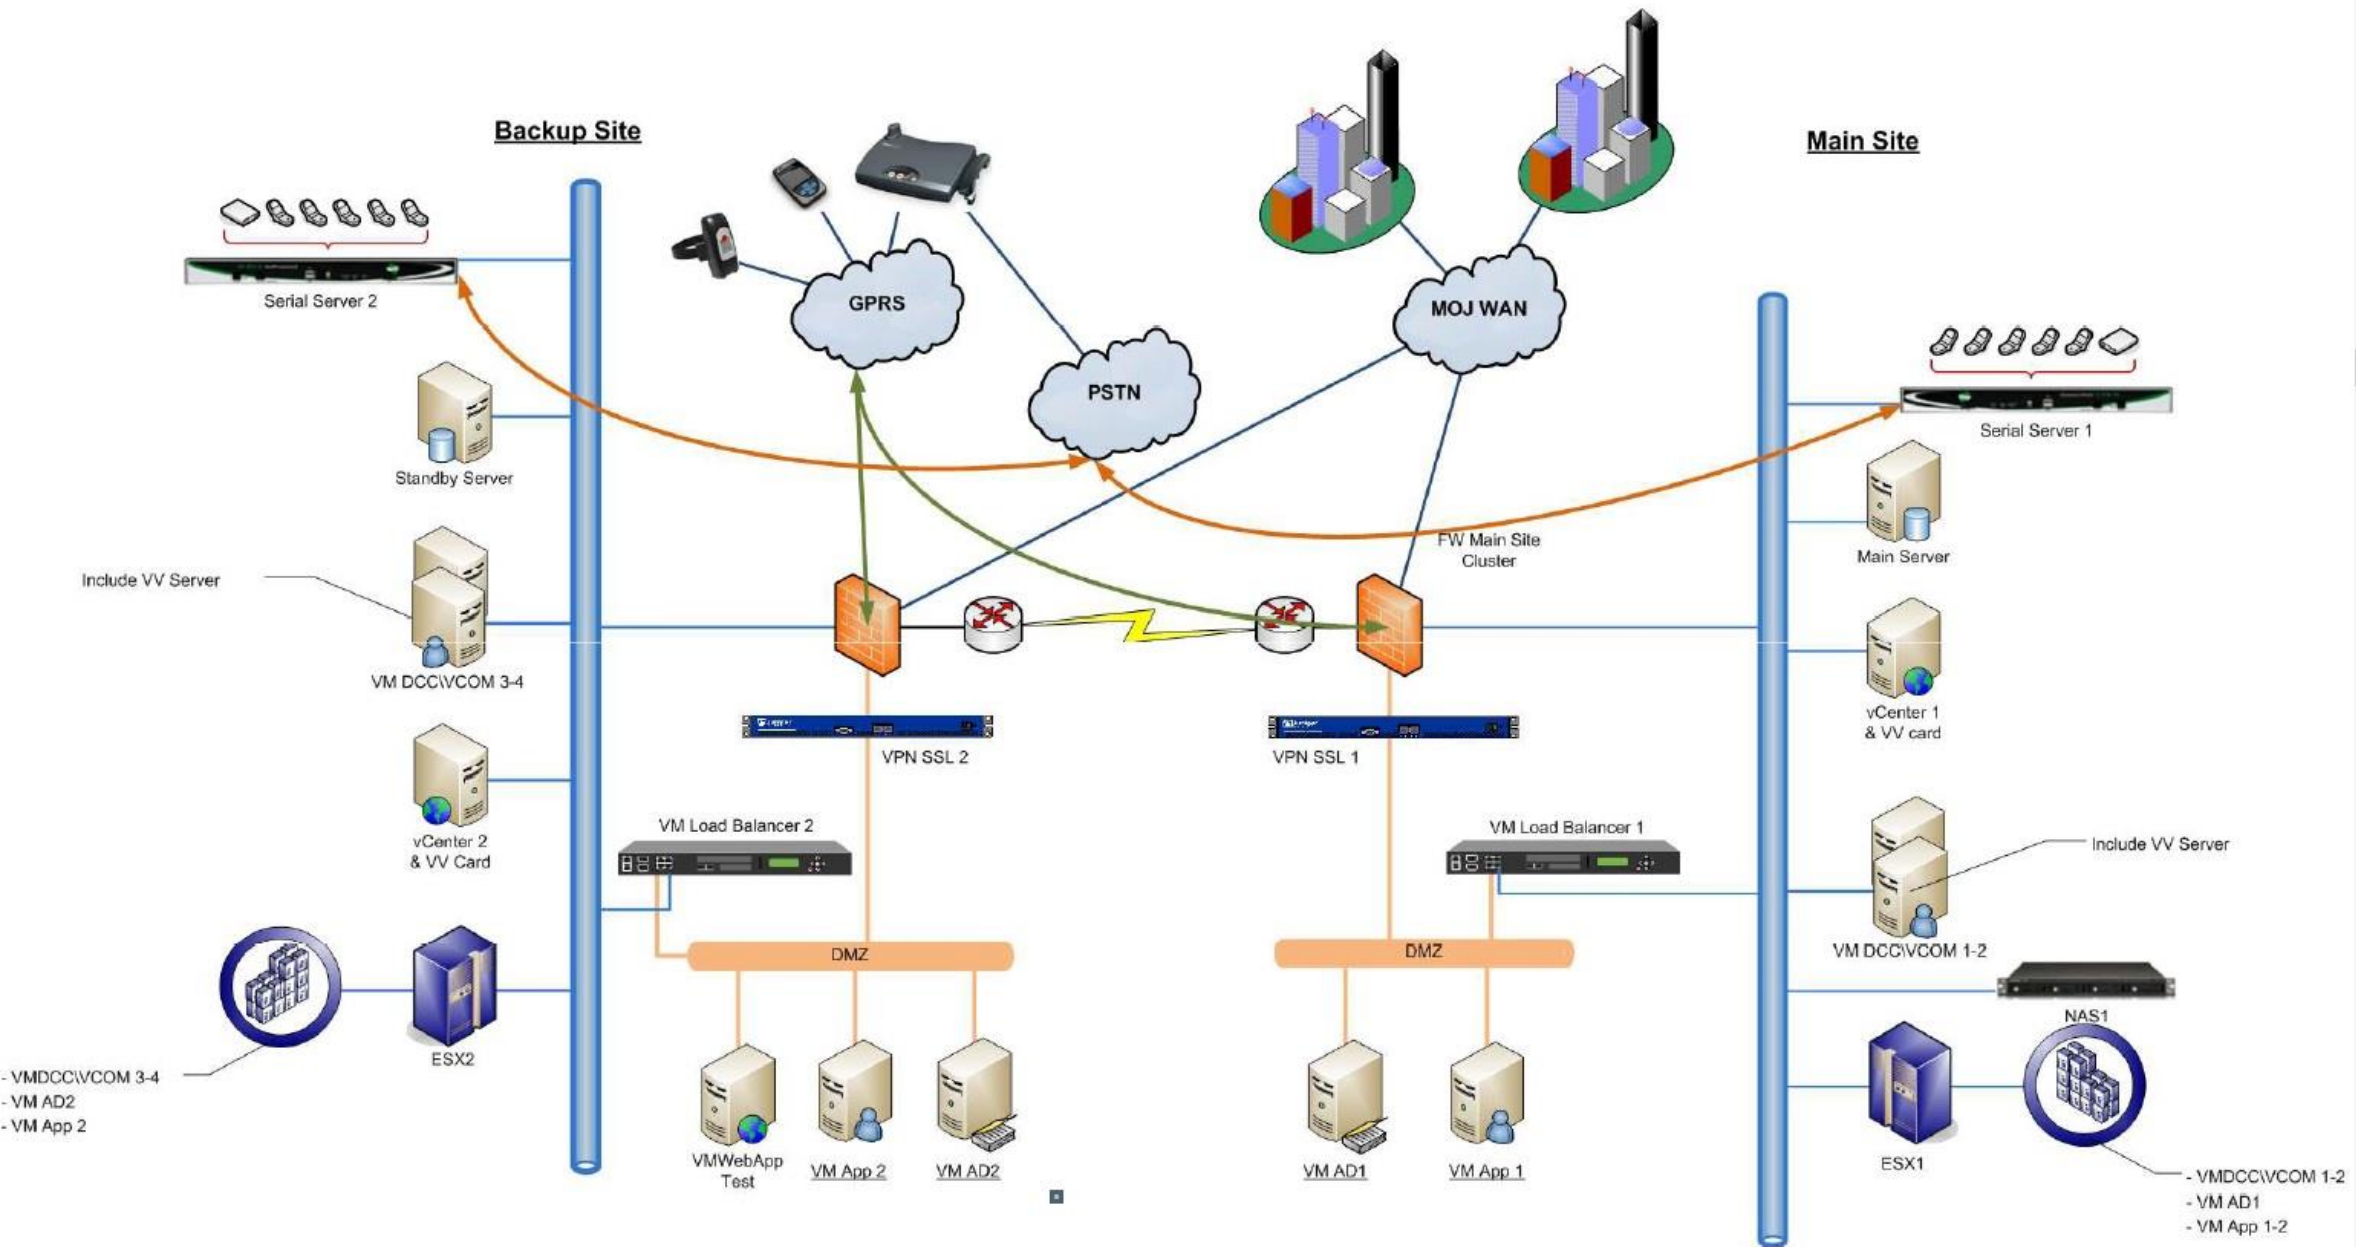

Elektronik İzleme; şüpheli, sanık ve hükümlülerin elektronik haberleşme yöntemleri ile toplum içinde izlenmesi ve gözetim altında tutulmasını sağlayan bir yöntemdir.

Elektronik İzleme Sistemi, gelişmiş ülkelerde uygulamaya konulan ve gittikçe yaygınlaşan, cezaların infazında kullanılan bir teknolojidir.

Elektronik İzlemenin Kullanım Alanları :

- Hüküm öncesinde, tutuklama yerine verilen bazı adli kontrol tedbirlerinin yerine getirilmesinde,
- Hüküm sonrasında, hapis cezası yerine verilen bazı cezaların yerine getirilmesinde,
- Şartlı salıverme sonrasında, bazı denetimli serbestlik kararlarının, yerine getirilmesinde kullanılmaktadır.

ELEKTRONİK İZLEMENİN PİLOT UYGULAMASI

- 25 Şubat 2012 - Ankara
- 10 Ay
- 81 Yükümlü İzlendi

ELEKTRONİK İZLEME MERKEZİ

7 gn / 24 saat / sistem online kapasite 5.000 ykml / 52 personel / Ankara

Dünyada Ülke Bazında Kullanılan Teknolojiler

SİSTEME GENEL BİR BAKIŞ

RF TEKNOLOJİSİ İLE EV HAPSİ İZLEME SİSTEMİ «RF HOME CURFEW»

Alıcı, yükümlünün varlığını ve kendisine tayin edilmiş olan programında nasıl hareket ettiğini izler ve bunu GSM sinyalleri üzerinden merkeze verir.