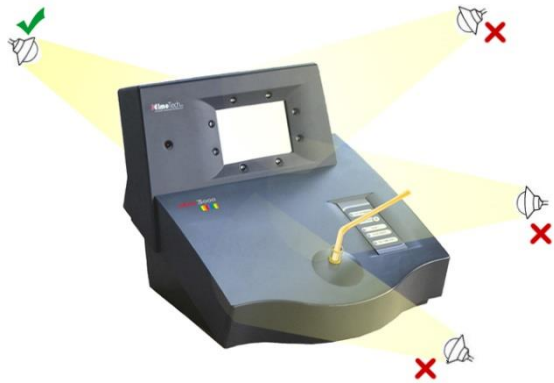

SİSTEME GENEL BİR BAKIŞ

RF TEKNOLOJİSİ İLE EV HAPSİ İZLEME SİSTEMİ «RF HOME CURFEW»

Alıcı, yükümlünün varlığını ve kendisine tayin edilmiş olan programında nasıl hareket ettiğini izler ve bunu GSM sinyalleri üzerinden merkeze verir.

Kelepçe, Sabit RF sinyali yayar.

Mobil ünite ile yükümlü uzaktan izlenebilir.

İzleme Merkezi, Alıcıdan gelen verileri izler.

RF TEKNOLOJİSİ İLE EV HAPSI İZLEME SİSTEMİ «RF HOME CURFEW»

GPS TAKİP ÜNİTESİ ÇALIŞMA PRENSİBİ (DIŞ SAHA) «GPS TRACKING»

GPS TAKİP ÜNİTESİ ÇALIŞMA PRENSİBİ (İÇ SAHA) «GPS TRACKING»

AİLE İÇİ ŞİDDET PROGRAMI (DOMESTIC VIOLENCE)

AİLE İÇİ ŞİDDET PROGRAMI (DOMESTIC VIOLENCE)

UZAKTAN ALKOL İZLEME SİSTEMİ

Kamera LED Ayna Panel Üfleme Borusu

Kumanda Paneli

- FACE THE MIRROR
- PRESS START
- BLOW
- BLOW HARDER
- TEST COMPLETED

KATILDIĞINIZ İÇİN

TEŞEKKÜRLER