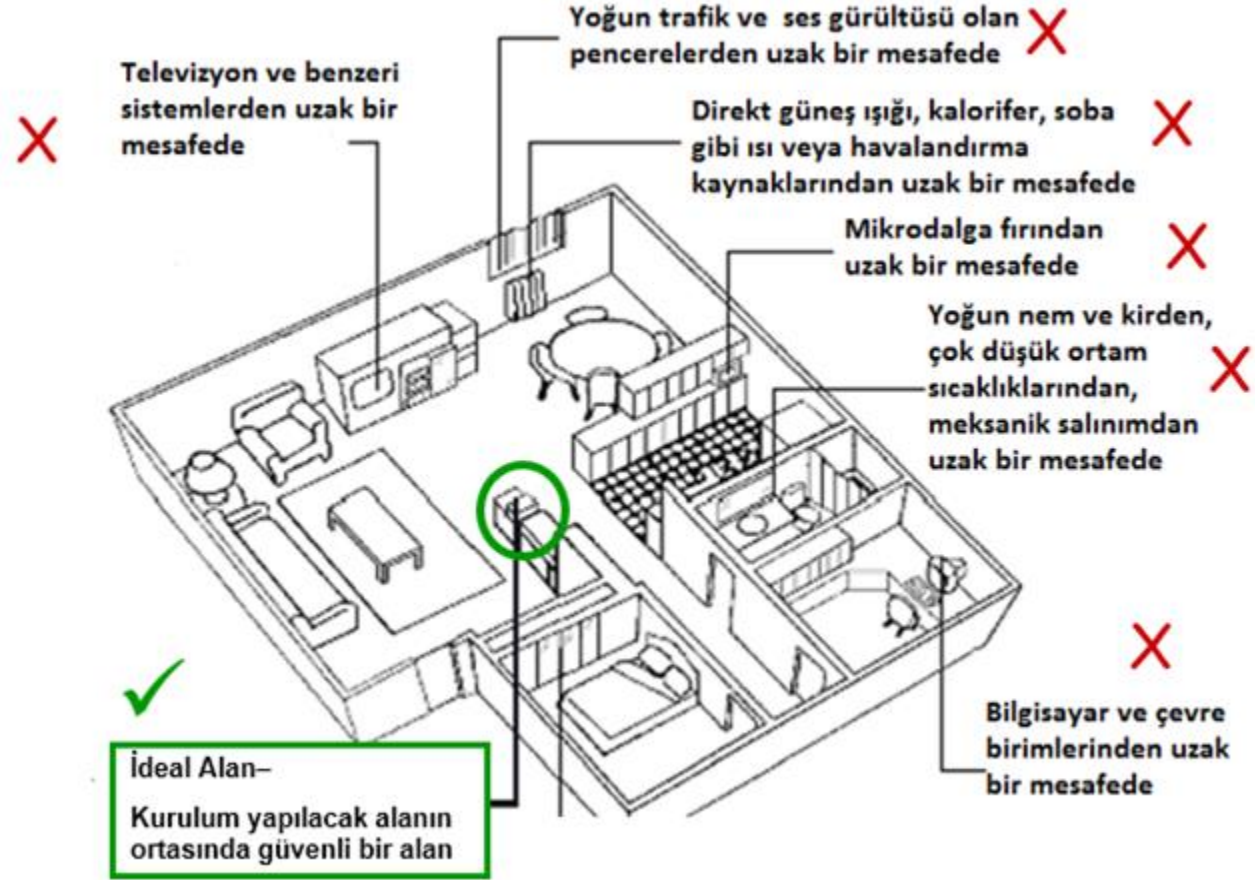

SİSTEME GENEL BİR BAKIŞ

RF TEKNOLOJİSİ İLE EV HAPSİ İZLEME SİSTEMİ «RF HOME CURFEW»

Alıcı, yükümlünün varlığını ve kendisine tayin edilmiş olan programında nasıl hareket ettiğini izler ve bunu GSM sinyalleri üzerinden merkeze verir.

Kelepçe, Sabit RF sinyali yayar.

Mobil ünite ile yükümlü uzaktan izlenebilir.

İzleme Merkezi, Alıcıdan gelen verileri izler.

RF TEKNOLOJİSİ İLE EV HAPSI İZLEME SİSTEMİ «RF HOME CURFEW»

GPS TAKİP ÜNİTESİ ÇALIŞMA PRENSİBİ (DIŞ SAHA) «GPS TRACKING»

GPS TAKİP ÜNİTESİ ÇALIŞMA PRENSİBİ (İÇ SAHA) «GPS TRACKING»

AİLE İÇİ ŞİDDET PROGRAMI (DOMESTIC VIOLENCE)

AİLE İÇİ ŞİDDET PROGRAMI (DOMESTIC VIOLENCE)

UZAKTAN ALKOL İZLEME SİSTEMİ

Kamera LED Ayna Panel Üfleme Borusu