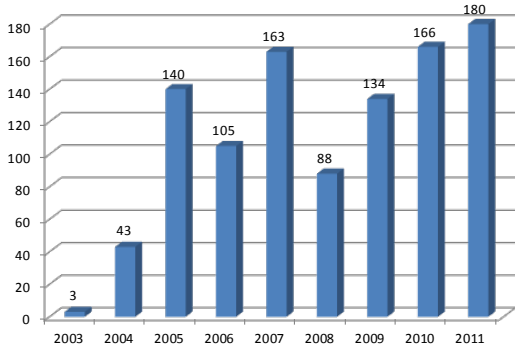

MESLEK İÇİ SÜREKLİ EĞİTİM

Şubelerde MİSEM (16 Nisan-03 Ekim 2011)		
Şubeler	Eğitim	Katılımcı
ADANA	-	-
ANKARA	14	236
ANTALYA	9	134
BURSA	8	85
DENİZLİ	-	-
DİYARBAKIR	2	25
ESKİŞEHİR	2	25
GAZİANTEP	3	58
İSTANBUL	19	360
İZMİR	12	213
KOCAELİ	8	111
MERSİN	-	-
SAMSUN	4	75
TRABZON	2	27
TOPLAM	83	1349

MİSEM Eğitim Çizelgesi (16 Nisan-03 Ekim 2011)		
Eğitim Adı	Eğitim Sayısı	Katılımcı sayısı
ASANSÖR DENETLEME.RUHSAT ve KONTROL EĞİTİMİ	4	42
ASANSÖR SMM EĞİTİMİ	4	58
BİLİRKİŞİLİK/KAMULAŞTIRMA BİLİRKİŞİLİĞİ EĞİTİMİ	2	20
ELEKTRİK İÇ TESİSLERİ PROJE HAZIRLAMA EĞİTİMİ	2	33
ELEKTRİK SMM EĞİTİMİ	16	343
ELEKTRİK TESİSLERİNDE TOPRAKLAMALAR EĞİTİMİ	16	242
REAKTİF GÜÇ KOMPANZASYONU ve HARMONİKLER EĞİTİMİ	1	18
ENERJİ NAKİL HATLARI PROJE EĞİTİMİ	1	10
KATODİK KORUMA EĞİTİMİ	3	29
PATLAYICI/PARLAYICI ORTAMLARDA ELEKTRİKSEL GÜVENLİK TEMEL EĞİTİMİ	1	9
YG TESİSLERİNDE İŞLETME SORUMLULUĞU EĞİTİMİ	18	322
ENERJİ KİMLİK BELGESİ UZMANI EĞİTİMİ	13	203
PLC EĞİTİMİ	1	6
ENERJİ YÖNETİCİSİ EĞİTİMİ - BİNALAR İÇİN	1	14
TOPLAM	83	1349

YILLARA GÖRE EĞİTİM SAYILARI