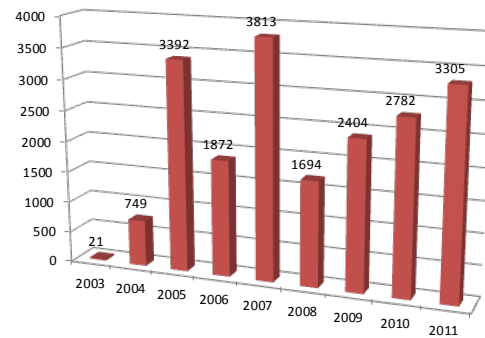

YILLARA GÖRE KATILIMCI SAYILARI