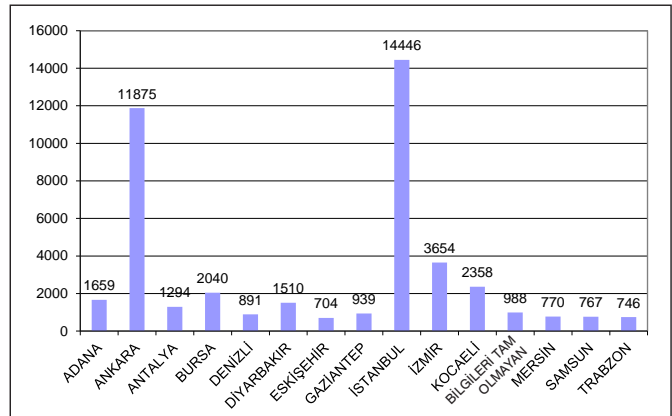

EMO-ÜYE İSTATİSTİKLER

UNVANLARINA GÖRE EMO ÜYELERİ (EKİM 2011)	
BÖLÜM	SAYI
BİLGİSAYAR BİLİMLERİ MÜHENDİSİ	363
BİLGİSAYAR MÜHENDİSİ	2430
BİLGİSAYAR VE ENFORMATİK MÜHENDİSİ	83
BİLİŞİM SİSTEMLERİ MÜHENDİSİ	3
BİYOMEDİKAL MÜHENDİSİ	40
ELEKTRİK MÜHENDİSİ	19555
ELEKTRİK - ELEKTRONİK MÜHENDİSİ	15113
ELEKTRO-MEKANİK MÜHENDİSİ	12
ELEKTRONİK VE HABERLEŞME MÜHENDİSİ	2529
ELEKTRONİK MÜHENDİSİ	4125
ENERJİ MÜHENDİSİ	5
KONTROL MÜHENDİSİ	18
TELEKOMÜNİKASYON MÜHENDİSİ	40
YAZILIM MÜHENDİSİ	5
DİĞER*	320
Toplam	44641

* Özellikle yurtdışındaki okullarda, yukarıdaki mühendislik disiplinlerine benzemeyen isimli bölümlerden mezun olan üyeleri kapsamaktadır.

EMO ÜYELERİNİN ŞUBELERE GÖRE DAĞILIMI (EKİM 2011)	
ŞUBESİ	SAYISI
ADANA	1659
ANKARA	11875
ANTALYA	1294
BURSA	2040
DENİZLİ	891
DİYARBAKIR	1510
ESKİŞEHİR	704
GAZİANTEP	939
İSTANBUL	14446
İZMİR	3654
KOCAELİ	2358
BİLGİLERİ TAM OLMAYAN	988
MERSİN	770
SAMSUN	767
TRABZON	746
TOPLAM	44641

MESLEK İÇİ SÜREKLİ EĞİTİM

Şubelerde MİSEM (16 Nisan-03 Ekim 2011)		
Şubeler	Eğitim	Katılımcı
ADANA	-	-
ANKARA	14	236
ANTALYA	9	134
BURSA	8	85
DENİZLİ	-	-
DİYARBAKIR	2	25
ESKİŞEHİR	2	25
GAZİANTEP	3	58
İSTANBUL	19	360
İZMİR	12	213
KOCAELİ	8	111
MERSİN	-	-
SAMSUN	4	75
TRABZON	2	27
TOPLAM	83	1349