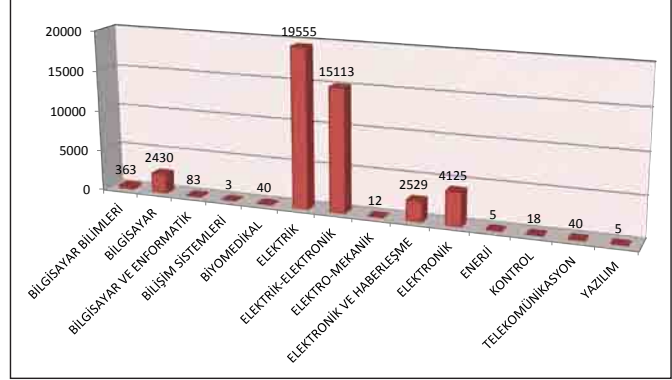

EMO-ÜYE İSTATİSTİKLER

UNVANLARINA GÖRE EMO ÜYELERİ (EKİM 2011)	
BÖLÜM	SAYI
BİLGİSAYAR BİLİMLERİ MÜHENDİSİ	363
BİLGİSAYAR MÜHENDİSİ	2430
BİLGİSAYAR VE ENFORMATİK MÜHENDİSİ	83
BİLİŞİM SİSTEMLERİ MÜHENDİSİ	3
BİYOMEDİKAL MÜHENDİSİ	40
ELEKTRİK MÜHENDİSİ	19555
ELEKTRİK - ELEKTRONİK MÜHENDİSİ	15113
ELEKTRO-MEKANİK MÜHENDİSİ	12
ELEKTRONİK VE HABERLEŞME MÜHENDİSİ	2529
ELEKTRONİK MÜHENDİSİ	4125
ENERJİ MÜHENDİSİ	5
KONTROL MÜHENDİSİ	18
TELEKOMÜNİKASYON MÜHENDİSİ	40
YAZILIM MÜHENDİSİ	5
DİĞER*	320
Toplam	44641

* Özellikle yurtdışındaki okullarda, yukarıdaki mühendislik disiplinlerine benzemeyen isimli bölümlerden mezun olan üyeleri kapsamaktadır.

EMO ÜYELERİNİN ŞUBELERE GÖRE DAĞILIMI (EKİM 2011)	
ŞUBESİ	SAYISI
ADANA	1659
ANKARA	11875
ANTALYA	1294
BURSA	2040
DENİZLİ	891
DİYARBAKIR	1510
ESKİŞEHİR	704
GAZİANTEP	939
İSTANBUL	14446
İZMİR	3654
KOCAELİ	2358
BİLGİLERİ TAM OLMAYAN	988
MERSİN	770
SAMSUN	767
TRABZON	746
TOPLAM	44641

MESLEK İÇİ SÜREKLİ EĞİTİM

Şubelerde MİSEM (16 Nisan-03 Ekim 2011)		
Şubeler	Eğitim	Katılımcı
ADANA	-	-
ANKARA	14	236
ANTALYA	9	134
BURSA	8	85
DENİZLİ	-	-
DİYARBAKIR	2	25
ESKİŞEHİR	2	25
GAZİANTEP	3	58
İSTANBUL	19	360
İZMİR	12	213
KOCAELİ	8	111
MERSİN	-	-
SAMSUN	4	75
TRABZON	2	27
TOPLAM	83	1349