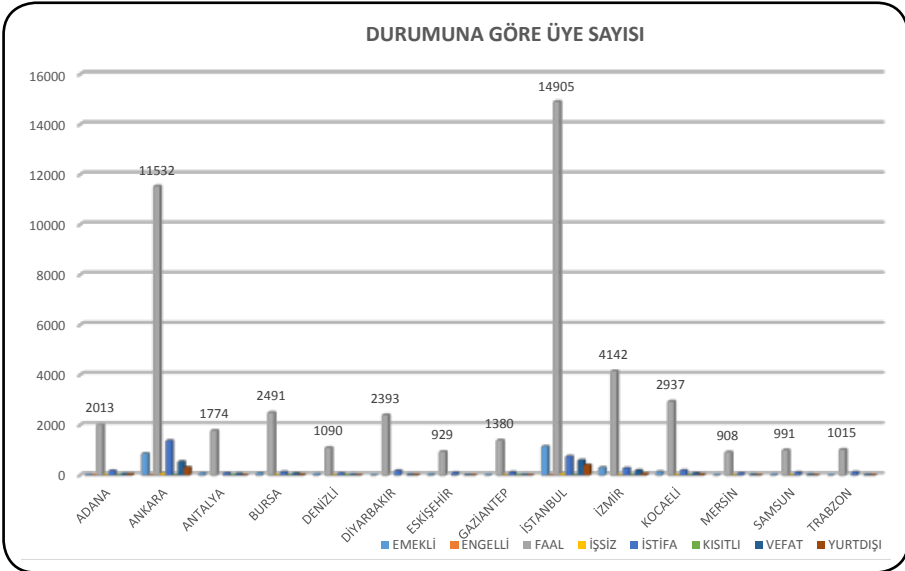

DURUMUNA GÖRE ÜYE SAYISI 08.03.2016 itibariyle									
ŞUBESİ	EMEKLİ	ENGELLİ	FAAL	İŞSİZ	İSTİFA	KISITLI	VEFAT	YURTDIŞI	TOPLAM
ADANA	18	1	2013	3	169	2	50	46	2302
ANKARA	854	3	11532	56	1368	3	534	305	14655
ANTALYA	74		1774		85	1	54	9	1997
BURSA	82		2491	7	122	1	75	27	2805
DENİZLİ	41		1090	1	74	1	20	9	1236
DİYARBAKIR	12		2393		172		23	18	2618
ESKİŞEHİR	34		929		95		9	7	1074
GAZİANTEP	17		1380	2	111	1	14	7	1532
İSTANBUL	1136	1	14905	48	745	1	590	401	17827
İZMİR	292		4142	6	273	1	187	61	4962
KOCAELİ	127		2937	10	182	1	81	32	3370
MERSİN	14		908	1	79		20	7	1029
SAMSUN	27		991	1	103		21	6	1149
TRABZON	9		1015		114		15	11	1164
TOPLAM	2737	5	48500	135	3692	12	1693	946	57720