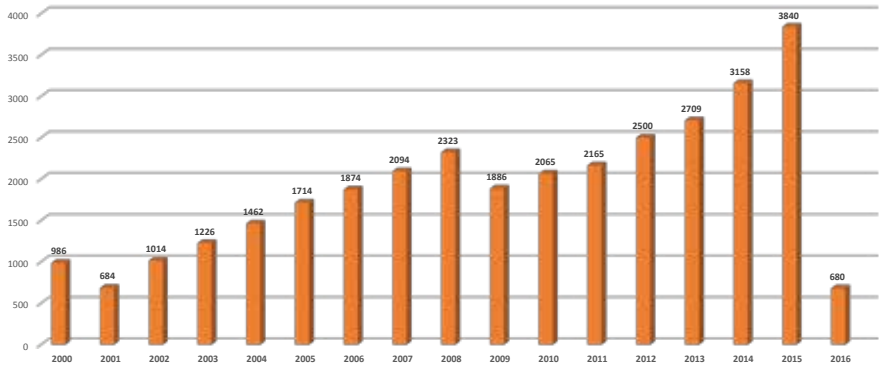

YENİ KAYIT OLAN ÜYE SAYILARI 2000-3 Mart 2016																	
ŞUBE/YIL	2000	2001	2002	2003	2004	2005	2006	2007	2008	2009	2010	2011	2012	2013	2014	2015	2016
ADANA	39	46	47	79	69	80	94	71	85	77	110	105	107	161	132	185	31
ANKARA	283	140	237	331	352	411	442	554	559	515	504	513	545	591	669	927	126
ANTALYA	29	27	45	44	57	57	96	80	85	65	76	71	99	120	106	190	39
BURSA	43	41	48	68	77	83	107	101	128	73	98	121	142	126	131	171	25
DENİZLİ	19	21	22	28	47	57	47	54	47	33	46	64	62	63	90	94	25
DİYARBAKIR	52	40	33	60	79	67	118	133	142	91	113	135	229	235	307	298	33
ESKİŞEHİR	18	14	11	24	35	34	30	42	63	36	39	61	75	80	69	88	24
GAZİANTEP	19	24	36	23	41	49	70	75	74	59	86	68	100	129	149	171	23
İSTANBUL	293	163	327	313	402	536	475	525	652	577	577	555	609	620	741	858	193
İZMİR	90	78	81	89	124	154	152	179	175	134	176	167	163	197	333	292	52
KOCAELİ	69	57	63	83	98	88	126	127	140	125	120	146	202	197	205	258	46
MERSİN	7	6	18	29	31	33	43	39	50	36	31	56	48	48	67	94	13
SAMSUN	13	17	25	31	26	31	29	51	67	34	44	50	60	75	74	92	28
TRABZON	12	10	21	24	24	34	45	63	56	31	45	53	59	67	85	122	22
TOPLAM	986	684	1014	1226	1462	1714	1874	2094	2323	1886	2065	2165	2500	2709	3158	3840	680

YILLARA GÖRE YENİ ÜYE KAYIT SAYISI