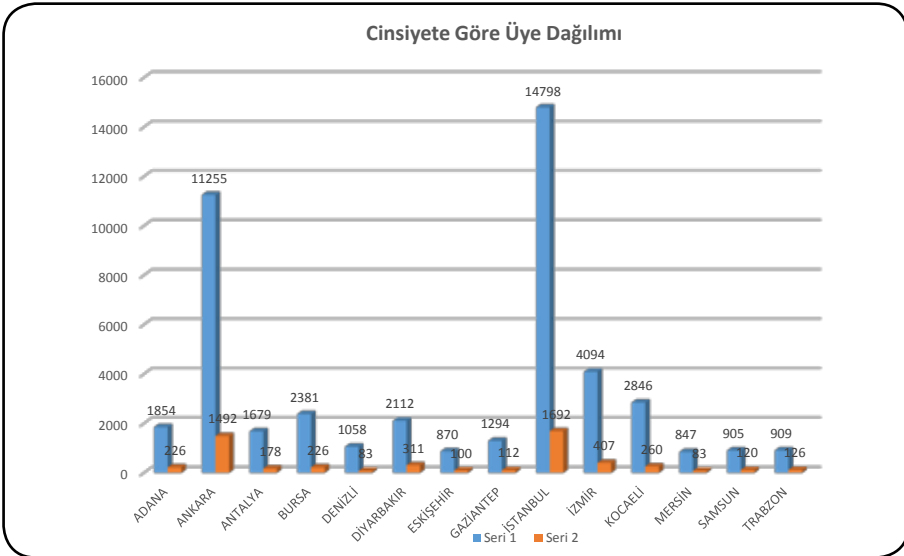

CİNSİYETE GÖRE ÜYE DAĞILIMI (Faal, Emekli, İşsiz, Yurtdışı) 08.03.2016 itibariyle			
ŞUBE	ERKEK	KADIN	TOPLAM
ADANA	1854	226	2080
ANKARA	11255	1492	12747
ANTALYA	1679	178	1857
BURSA	2381	226	2607
DENİZLİ	1058	83	1141
DİYARBAKIR	2112	311	2423
ESKİŞEHİR	870	100	970
GAZİANTEP	1294	112	1406
İSTANBUL	14798	1692	16490
İZMİR	4094	407	4501
KOCAELİ	2846	260	3106
MERSİN	847	83	930
SAMSUN	905	120	1025
TRABZON	909	126	1035
TOPLAM	46902	5416	52318