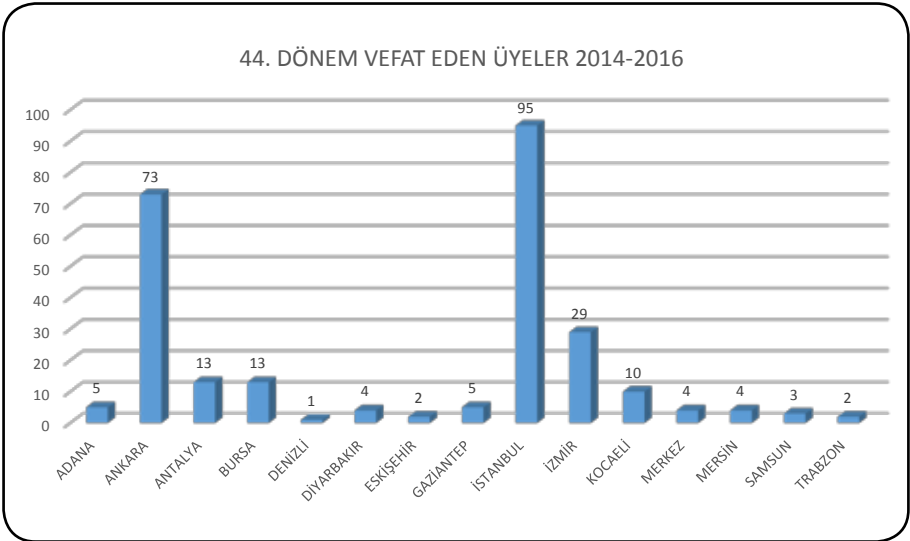

44. DÖNEM VEFAT EDEN ÜYELER 2014-2016	
ŞUBE	SAYI
ADANA	5
ANKARA	73
ANTALYA	13
BURSA	13
DENİZLİ	1
DIYARBAKIR	4
ESKİŞEHİR	2
GAZİANTEP	5
İSTANBUL	95
İZMİR	29
KOCAELİ	10
MERKEZ	4
MERSİN	4
SAMSUN	3
TRABZON	2
TOPLAM	263