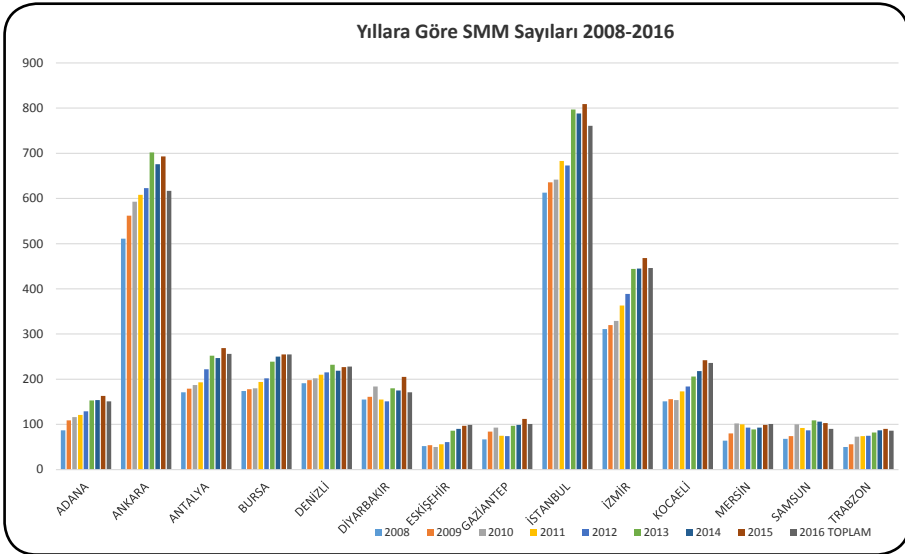

ŞUBELERE GÖRE TOPLAM SMM SAYILARI											
ŞUBESİ	2008	2009	2010	2011	2012	2013	2014	2015	2016 BAŞVURU	2016 ONAYLANAN	2016 TOPLAM
ADANA	87	109	116	121	129	153	154	163	6	145	151
ANKARA	511	562	593	608	623	702	676	693	23	594	617
ANTALYA	171	179	187	193	222	252	247	269	13	243	256
BURSA	174	178	180	194	202	239	250	255	20	235	255
DENİZLİ	191	198	202	210	215	232	219	227	15	213	228
DİYARBAKIR	155	161	184	155	151	180	175	205	12	159	171
ESKİŞEHİR	52	54	50	56	61	86	90	97		99	99
GAZİANTEP	67	84	93	75	74	97	99	112	14	87	101
İSTANBUL	613	636	642	683	673	797	788	809	9	752	761
İZMİR	311	320	329	363	389	444	445	468	27	419	446
KOCAELİ	151	156	154	173	184	206	218	242	9	227	236
MERSİN	64	80	102	100	93	89	93	99	8	93	101
SAMSUN	68	74	100	92	87	109	106	103	5	85	90
TRABZON	50	56	73	74	75	82	87	90	4	82	86
TOPLAM	2665	2847	3005	3097	3178	3668	3647	3832	165	3433	3598