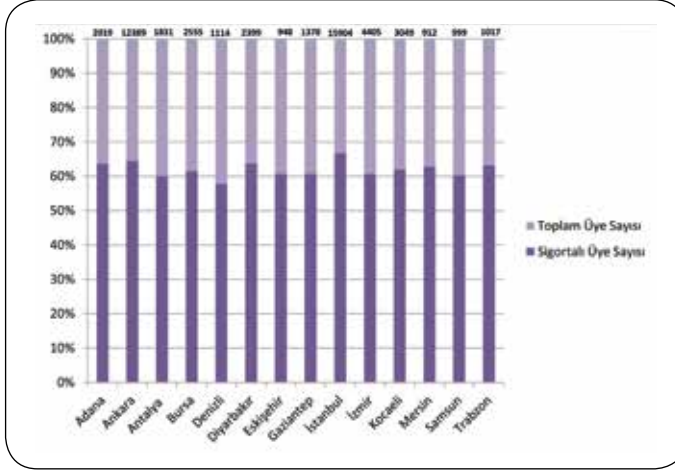

2015 Yılında Sigortalanan Üyelerin Şube Toplam Üye Sayısına Göre Oranı

TÜM ÜYELERİMİZ İÇİN

FERDİ KAZA SİGORTASI

EMO Yönetim Kurulu 2007, 2008, 2009, 2010, 2011, 2012, 2013, 2014, 2015 yıllarında olduğu gibi 2016 yılında da Ferdi Kaza Sigortası uygulamasına devam edilmesine karar vermiştir ve Şubat ayından itibaren yeni uygulamaya geçilerek sigortalı üyelerimize kesinti yapılmaması sağlanmıştır.

BU HİZMET İÇİN ÖDEME KADAR ALACAK?

Üye ödenki borcu olmayan tüm üyeleri kapsayan ferdi kaza sigortası hiçbir mali yükü getirilmiyor. Sigorta primlerinin EMO tarafından ödenecek olması nedeniyle, sigorta şirketi veya aracı kurumları ile EMO üyelerinin hiçbir mali ilişkisi olmayacak.

KAZA DURUMUNDA KİMLERE ÖDEME YAPILACAK?

Dünyanın her yerinde ve 24 saat geçerli olan ferdi kaza sigortası, "ani ve beklenmedik bir dış olayın etkisi ile sigortalının iradesi dışında ölmesi veya bedeni zarar görmesi durumunda poliçede yazılı limitler dahilinde tazminat ödemesini" kapsıyor. Sigortalının kaza sonucu oluşan bedeni hasarlarını da (doktor ücreti, hastane ve eczane masrafları vb) kapsam içinde buluyor. Olası kaza durumunda limitler dahilinde ödemeler sigortalı EMO üyelerine veya varislerine direkt olarak yapılacak.

SİGORTAM NE ZAMANA KADAR GEÇERLİ?

Sigortanız 01.02.2012 tarihine kadar geçerlidir. Bu tarihten sonra EMO Yönetim Kurulu kararı ve firmaya yapılan anlaşma sonunda her yıl aidat borcu olmayan üyelerinizin belgeleri yenilenmektedir.

Yönetim Kurulu ve EMO Bilgi Merkezi
Tel: +90 312 453 3372 E-posta: info@emodm.org.tr
E-posta: emodm@emodm.org.tr

[emodm.org.tr](#) [/emodmorg](#) [/emodmorg](#) [/emodmorg](#)