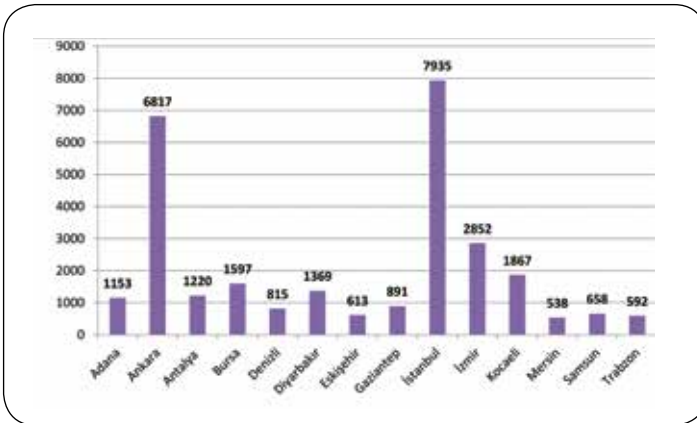

2015 Yılında Sigortalanan Üyelerin Şubelere Göre Dağılımı