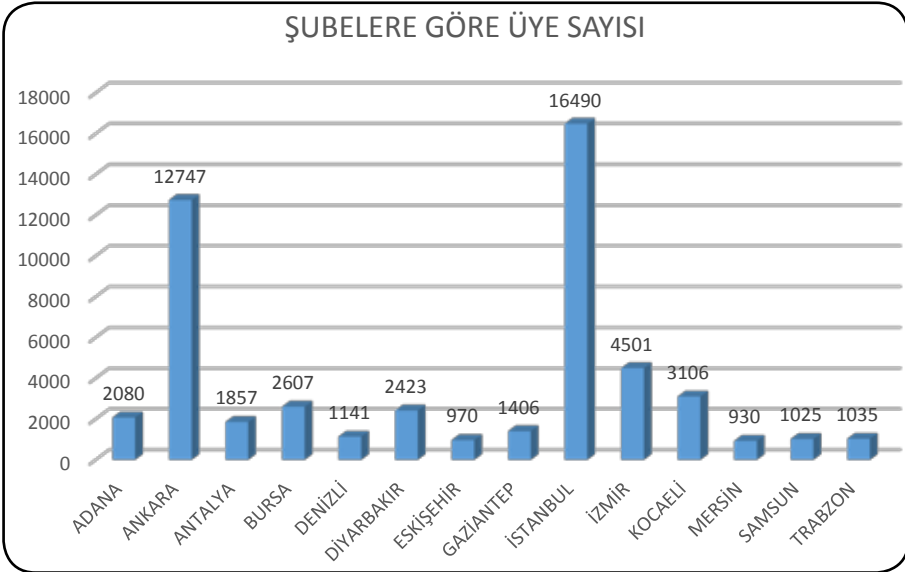

ÜYE İSTATİSTİKLERİ

ŞUBELERE GÖRE ÜYE SAYISI (Faal, Emekli, İşsiz, Yurtdışı) 08.03.2016 itibariyle	
ADANA	2080
ANKARA	12747
ANTALYA	1857
BURSA	2607
DENİZLİ	1141
DIYARBAKIR	2423
ESKİŞEHİR	970
GAZİANTEP	1406
İSTANBUL	16490
İZMİR	4501
KOCAELİ	3106
MERSİN	930
SAMSUN	1025
TRABZON	1035
TOPLAM	52318