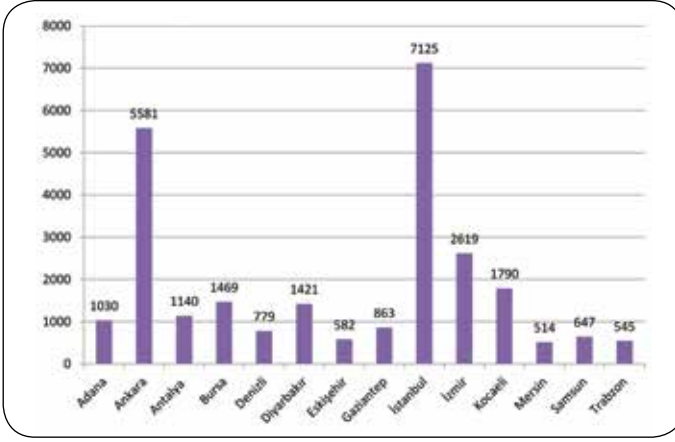

2014 Yılında Sigortalanan Üyelerin Şubelere Göre Dağılımı