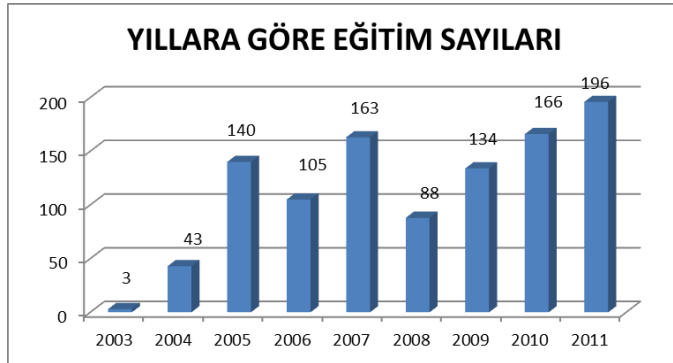

MESLEK İÇİ SÜREKLİ EĞİTİM

ŞUBELERDE MİSEM (3 Ekim-31 Aralık 2011)		
ŞUBELER	Eğitim	Katılımcı
ADANA	4	63
ANKARA	6	121
ANTALYA	1	15
BURSA	2	26
DENİZLİ	1	11
DİYARBAKIR	1	27
ESKİŞEHİR	2	28
GAZİANTEP	2	37
İSTANBUL	10	195
İZMİR	6	102
KOCAELİ	3	60
MERSİN	1	11
SAMSUN	1	16
TRABZON	0	0
MERKEZ	1	9
TOPLAM	41	721

MİSEM EĞİTİM ÇİZELGESİ (3 Ekim-31 Aralık 2011)		
Eğitimin Adı	Eğitim	Katılımcı
ASANSÖR SMM EĞİTİMİ	2	24
BİLİRKİŞİLİK/KAMULAŞTIRMA BİLİRKİŞİLİĞİ EĞİTİMİ	3	37
ELEKTRİK İÇ TESİSLERİ PROJE HAZIRLAMA EĞİTİMİ	2	34
ELEKTRİK SMM EĞİTİMİ	8	185
ELEKTRİK TESİSLERİNDE TOPRAKLAMALAR EĞİTİMİ	9	130
ENERJİ KALİTESİ VE HARMONİKLER EĞİTİMİ	2	30
KATODİK KORUMA EĞİTİMİ	1	26
TRAFİKO MERKEZLERİ TASARIMI	1	25
YG TESİSLERİNDE İŞLETME SORUMLULUĞU EĞİTİMİ	11	214
ENERJİ KİMLİK BELGESİ UZMANI EĞİTİMİ	2	16
TOPLAM	41	721