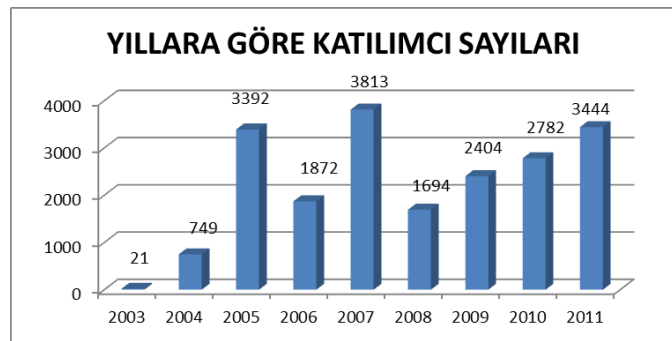

MESLEK İÇİ SÜREKLİ EĞİTİM

ŞUBELERDE MİSEM (3 Ekim-31 Aralık 2011)		
ŞUBELER	Eğitim	Katılımcı
ADANA	4	63
ANKARA	6	121
ANTALYA	1	15
BURSA	2	26
DENİZLİ	1	11
DİYARBAKIR	1	27
ESKİŞEHİR	2	28
GAZİANTEP	2	37
İSTANBUL	10	195
İZMİR	6	102
KOCAELİ	3	60
MERSİN	1	11
SAMSUN	1	16
TRABZON	0	0
MERKEZ	1	9
TOPLAM	41	721

MİSEM EĞİTİM ÇİZELGESİ (3 Ekim-31 Aralık 2011)		
Eğitimin Adı	Eğitim	Katılımcı
ASANSÖR SMM EĞİTİMİ	2	24
BİLİRKİŞİLİK/KAMULAŞTIRMA BİLİRKİŞİLİĞİ EĞİTİMİ	3	37
ELEKTRİK İÇ TESİSLERİ PROJE HAZIRLAMA EĞİTİMİ	2	34
ELEKTRİK SMM EĞİTİMİ	8	185
ELEKTRİK TESİSLERİNDE TOPRAKLAMALAR EĞİTİMİ	9	130
ENERJİ KALİTESİ VE HARMONİKLER EĞİTİMİ	2	30
KATODİK KORUMA EĞİTİMİ	1	26
TRAFİKO MERKEZLERİ TASARIMI	1	25
YG TESİSLERİNDE İŞLETME SORUMLULUĞU EĞİTİMİ	11	214
ENERJİ KİMLİK BELGESİ UZMANI EĞİTİMİ	2	16
TOPLAM	41	721