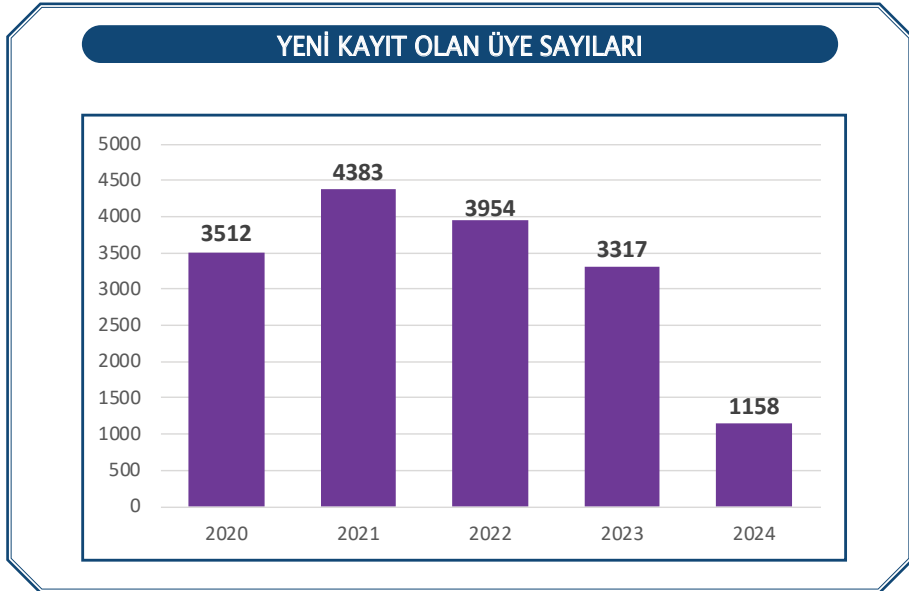

YENİ KAYIT OLAN ÜYE SAYISI*					
ŞUBE	2020	2021	2022	2023	2024
ADANA	148	215	217	173	60
ANKARA	783	1173	824	750	453
ANTALYA	161	192	198	142	41
BURSA	193	279	229	231	47
DENİZLİ	131	141	136	95	28
DİYARBAKIR	377	375	334	263	57
ESKİŞEHİR	88	88	83	87	17
GAZİANTEP	193	235	201	180	48
İSTANBUL	577	699	725	537	165
İZMİR	320	318	355	305	95
KOCAELİ	221	284	253	254	56
MERKEZ					
MERSİN	81	140	143	108	46
SAMSUN	115	114	110	112	25
TRABZON	124	130	146	80	20
GENEL TOPLAM	3512	4383	3954	3317	1158

* 2 Nisan 2024 tarihi itibarıyla