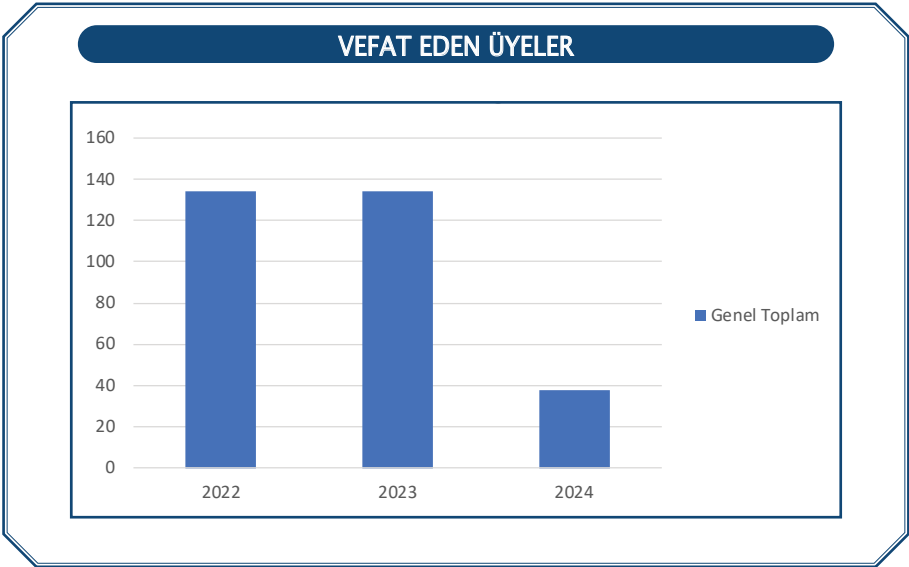

VEFAT EDEN ÜYELER*				
ŞUBE	2022	2023	2024	GENEL TOPLAM
ADANA	2	8		1
ANKARA	41	35	12	88
ANTALYA	3	5		8
BURSA	2	10	3	15
DENİZLİ	5	2	1	8
DİYARBAKIR	5	4		9
ESKİŞEHİR	1	2		3
GAZİANTEP	2	8	1	11
İSTANBUL	40	35	12	87
İZMİR	16	11	7	34
KOCAELİ	2	6		8
MERKEZ*		1		1
MERSİN	5	2	2	9
SAMSUN	8	3		11
TRABZON	2	2		4
GENEL TOPLAM	134	134	38	297

* 2 Nisan 2024 tarihi itibarıyla