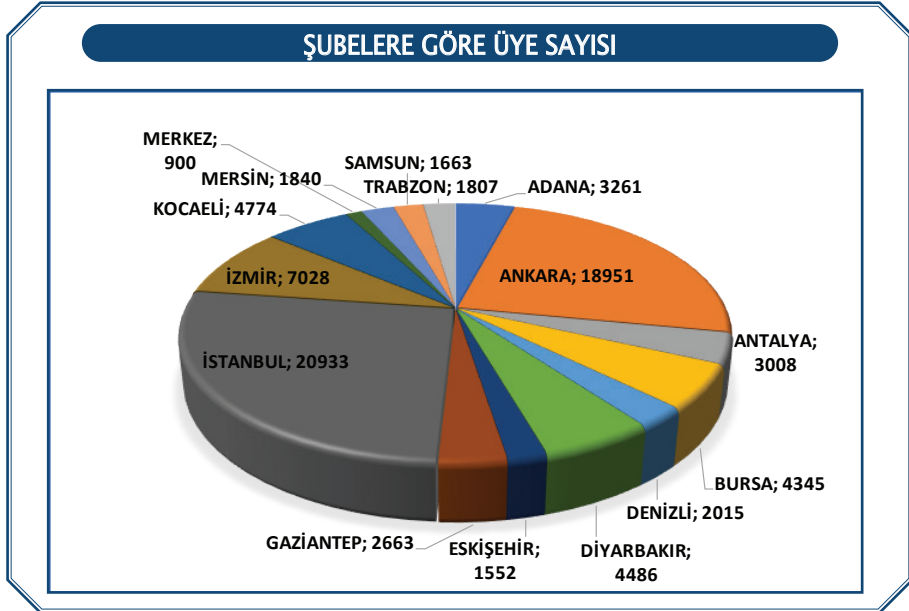

## ÜYE İSTATİSTİKLERİ

ŞUBELERE GÖRE ÜYE SAYISI*	
ADANA	3261
ANKARA	18951
ANTALYA	3008
BURSA	4345
DENİZLİ	2015
DİYARBAKIR	4486
ESKİŞEHİR	1552
GAZİANTEP	2663
İSTANBUL	20933
İZMİR	7028
KOCAELİ	4774
MERKEZ	900
MERSİN	1840
SAMSUN	1663
TRABZON	1807
<b>GENEL TOPLAM</b>	<b>79226</b>

\* 2 Nisan 2024 tarihi itibarıyla

DURUMUNA GÖRE ÜYE SAYISI*					
ŞUBE	EMEKLİ	FAAL	İŞSİZ	YURTDIŞI	GENEL TOPLAM
ADANA	62	3147	4	48	3261
ANKARA	2012	16552	80	307	18951
ANTALYA	193	2792	2	21	3008
BURSA	222	3979	102	42	4345
DENİZLİ	108	1892	3	12	2015
DİYARBAKIR	25	4444	2	15	4486
ESKİŞEHİR	98	1434	1	19	1552
GAZİANTEP	50	2601	2	10	2663
İSTANBUL	2888	17192	132	721	20933
İZMİR	640	6269	4	115	7028
KOCAELİ	261	4438	9	66	4774
MERKEZ	2	598	0	300	900
MERSİN	97	1731	0	12	1840
SAMSUN	95	1557	3	8	1663
TRABZON	38	1751	2	16	1807
<b>GENEL TOPLAM</b>	<b>6791</b>	<b>70377</b>	<b>346</b>	<b>1712</b>	<b>79226</b>