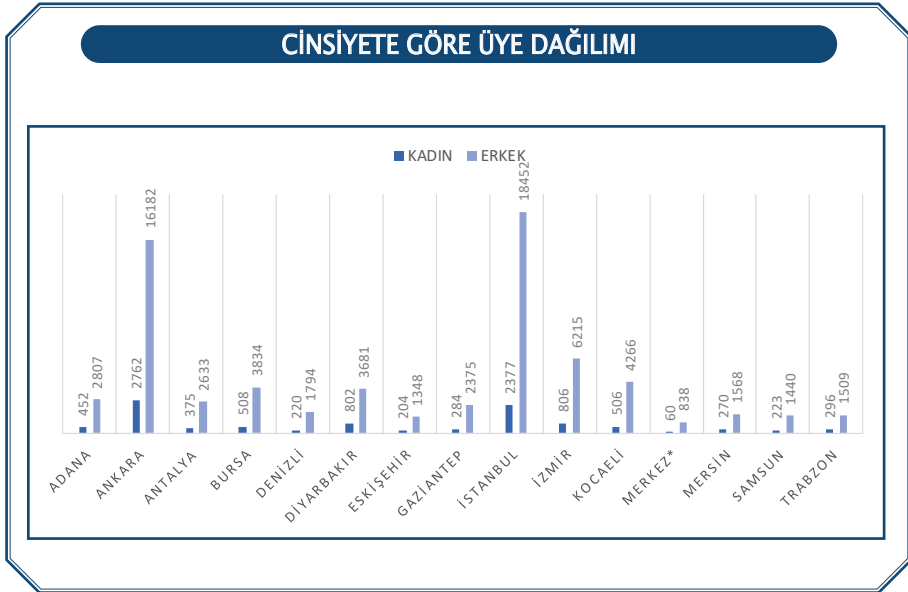

CİNSİYETE GÖRE ÜYE DAĞILIMI*			
ŞUBE	KADIN	ERKEK	GENEL TOPLAM
ADANA	452	2807	3259
ANKARA	2762	16182	18944
ANTALYA	375	2633	3008
BURSA	508	3834	4342
DENİZLİ	220	1794	2014
DİYARBAKIR	802	3681	4483
ESKİŞEHİR	204	1348	1552
GAZİANTEP	284	2375	2659
İSTANBUL	2377	18452	20829
İZMİR	806	6215	7021
KOCAELİ	506	4266	4772
MERKEZ	60	838	898
MERSİN	270	1568	1838
SAMSUN	223	1440	1663
TRABZON	296	1509	1805
GENEL TOPLAM	10145	68942	79087

* 2 Nisan 2024 tarihi itibarıyla