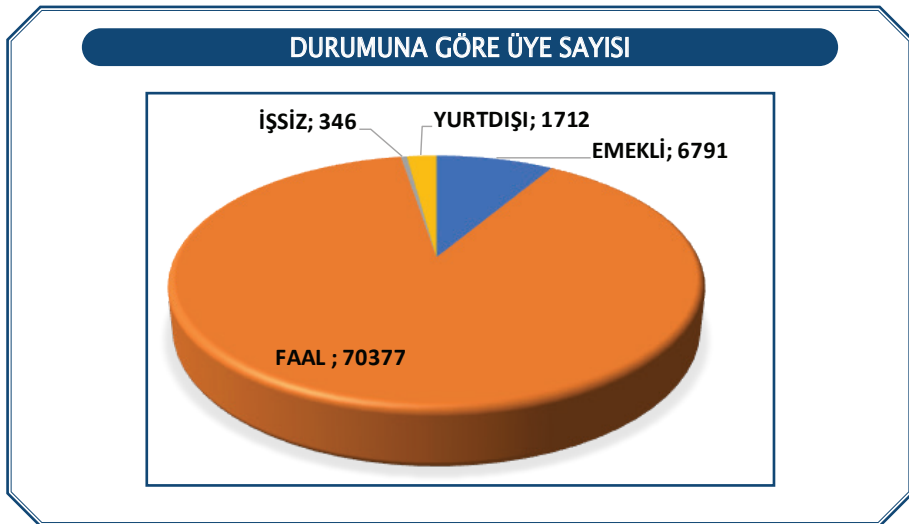

## ÜYE İSTATİSTİKLERİ

ŞUBELERE GÖRE ÜYE SAYISI*	
ADANA	3261
ANKARA	18951
ANTALYA	3008
BURSA	4345
DENİZLİ	2015
DİYARBAKIR	4486
ESKİŞEHİR	1552
GAZİANTEP	2663
İSTANBUL	20933
İZMİR	7028
KOCAELİ	4774
MERKEZ	900
MERSİN	1840
SAMSUN	1663
TRABZON	1807
<b>GENEL TOPLAM</b>	<b>79226</b>

\* 2 Nisan 2024 tarihi itibarıyla

DURUMUNA GÖRE ÜYE SAYISI*					
ŞUBE	EMEKLİ	FAAL	İŞSİZ	YURTDIŞI	GENEL TOPLAM
ADANA	62	3147	4	48	3261
ANKARA	2012	16552	80	307	18951
ANTALYA	193	2792	2	21	3008
BURSA	222	3979	102	42	4345
DENİZLİ	108	1892	3	12	2015
DİYARBAKIR	25	4444	2	15	4486
ESKİŞEHİR	98	1434	1	19	1552
GAZİANTEP	50	2601	2	10	2663
İSTANBUL	2888	17192	132	721	20933
İZMİR	640	6269	4	115	7028
KOCAELİ	261	4438	9	66	4774
MERKEZ	2	598	0	300	900
MERSİN	97	1731	0	12	1840
SAMSUN	95	1557	3	8	1663
TRABZON	38	1751	2	16	1807
<b>GENEL TOPLAM</b>	<b>6791</b>	<b>70377</b>	<b>346</b>	<b>1712</b>	<b>79226</b>

\*2 Nisan 2024 tarihi itibarıyla

CİNSİYETE GÖRE ÜYE DAĞILIMI*			
ŞUBE	KADIN	ERKEK	GENEL TOPLAM
ADANA	452	2807	3259
ANKARA	2762	16182	18944
ANTALYA	375	2633	3008
BURSA	508	3834	4342
DENİZLİ	220	1794	2014
DİYARBAKIR	802	3681	4483
ESKİŞEHİR	204	1348	1552
GAZİANTEP	284	2375	2659
İSTANBUL	2377	18452	20829
İZMİR	806	6215	7021
KOCAELİ	506	4266	4772
MERKEZ	60	838	898
MERSİN	270	1568	1838
SAMSUN	223	1440	1663
TRABZON	296	1509	1805
<b>GENEL TOPLAM</b>	<b>10145</b>	<b>68942</b>	<b>79087</b>