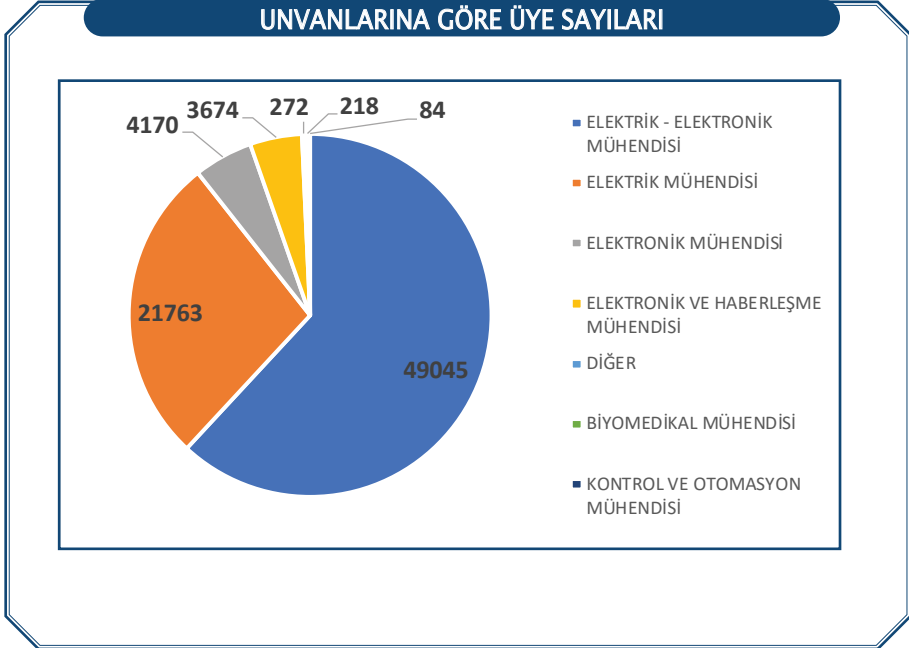

UNVANLARINA GÖRE ÜYE SAYISI*	
UNVAN	SAYI
ELEKTRİK - ELEKTRONİK MÜHENDİSİ	49045
ELEKTRİK MÜHENDİSİ	21763
ELEKTRONİK MÜHENDİSİ	4170
ELEKTRONİK VE HABERLEŞME MÜHENDİSİ	3674
BIYOMEDİKAL MÜHENDİSİ	218
KONTROL VE OTOMASYON MÜHENDİSİ	84
DİĞER	272
GENEL TOPLAM	79226

* 2 Nisan 2024 tarihi itibarıyla