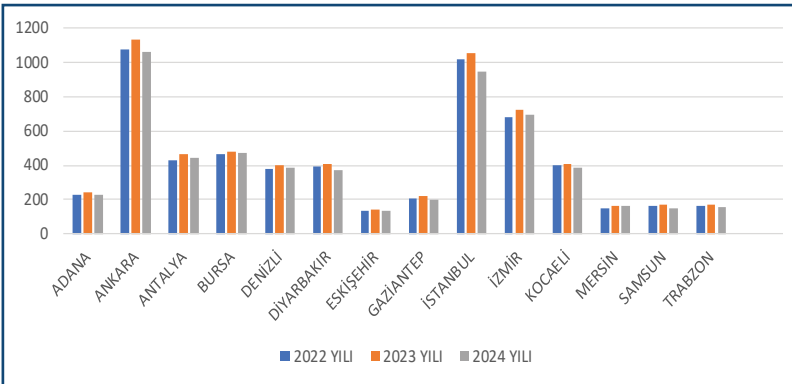

YILLARA GÖRE TOPLAM SMM SAYILARI*

ŞUBESİ	2022 YILI	2023 YILI	2024 YILI
ADANA	230	241	230
ANKARA	1074	1135	1060
ANTALYA	428	463	444
BURSA	463	481	475
DENİZLİ	377	399	390
DİYARBAKIR	391	410	371
ESKİŞEHİR	138	144	135
GAZİANTEP	204	219	199
İSTANBUL	1020	1057	944
İZMİR	679	722	696
KOCAELİ	401	405	388
MERSİN	152	165	161
SAMSUN	161	169	148
TRABZON	167	171	159
TOPLAM	5885	6181	5800

* 2 Nisan 2024 tarihi itibarıyla

YILLARA GÖRE TOPLAM SMM SAYILARI