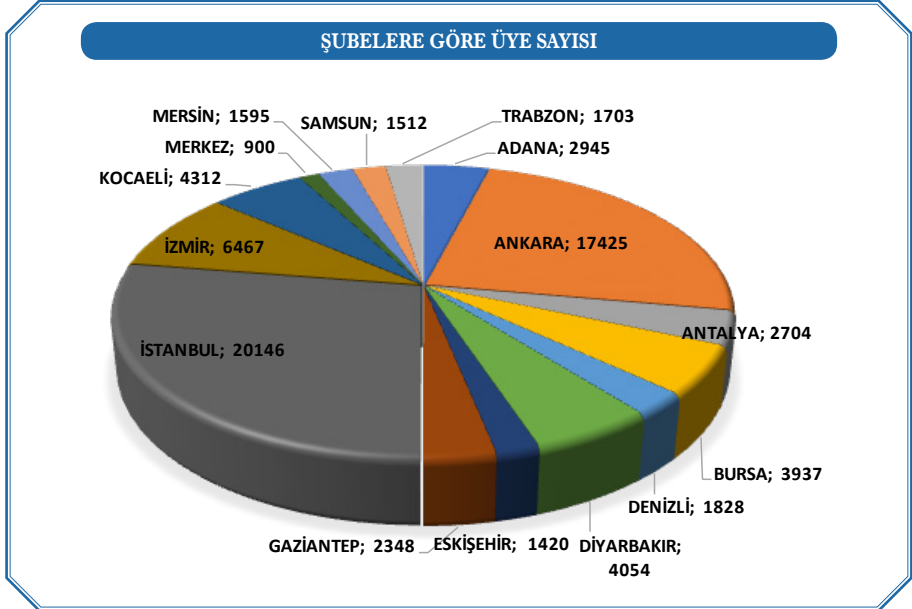

EMO-ÜYE İLİŞKİLERİ

ÜYE İSTATİSTİKLERİ

ŞUBELERE GÖRE ÜYE SAYISI*	
ADANA	2945
ANKARA	17425
ANTALYA	2704
BURSA	3937
DENİZLİ	1828
DİYARBAKIR	4054
ESKİŞEHİR	1420
GAZİANTEP	2348
İSTANBUL	20146
İZMİR	6467
KOCAELİ	4312
MERKEZ	900
MERSİN	1595
SAMSUN	1512
TRABZON	1703
GENEL TOPLAM	73296

* 25 Mart 2022 tarihi itibarıyla

DURUMUNA GÖRE ÜYE SAYISI*					
ŞUBE	EMEKLİ	FAAL	İŞSİZ	YURTDIŞI	GENEL TOPLAM
ADANA	38	2860	3	44	2945
ANKARA	1719	15354	93	259	17425
ANTALYA	161	2527	0	16	2704
BURSA	175	3661	70	31	3937
DENİZLİ	67	1749	3	9	1828
DİYARBAKIR	20	4018	3	13	4054
ESKİŞEHİR	80	1326	2	12	1420
GAZİANTEP	37	2302	2	7	2348
İSTANBUL	2120	17489	48	489	20146
İZMİR	535	5848	3	81	6467
KOCAELİ	205	4060	8	39	4312
MERKEZ	2	598	0	300	900
MERSİN	52	1535	0	8	1595
SAMSUN	61	1440	3	8	1512
TRABZON	24	1664	2	13	1703
GENEL TOPLAM	5296	66431	240	1329	73296

* 25 Mart 2022 tarihi itibarıyla

CİNSİYETE GÖRE ÜYE DAĞILIMI*			
ŞUBE	KADIN	ERKEK	GENEL TOPLAM
ADANA	396	2549	2945
ANKARA	2425	15000	17425
ANTALYA	329	2375	2704
BURSA	445	3492	3937
DENİZLİ	185	1643	1828
DIYARBAKIR	705	3349	4054
ESKİŞEHİR	185	1235	1420
GAZİANTEP	244	2104	2348
İSTANBUL	2278	17868	20146
İZMİR	707	5760	6467
KOCAELİ	460	3852	4312
MERKEZ	60	840	900
MERSİN	220	1375	1595
SAMSUN	213	1299	1512
TRABZON	274	1429	1703
GENEL TOPLAM	9126	64170	73296