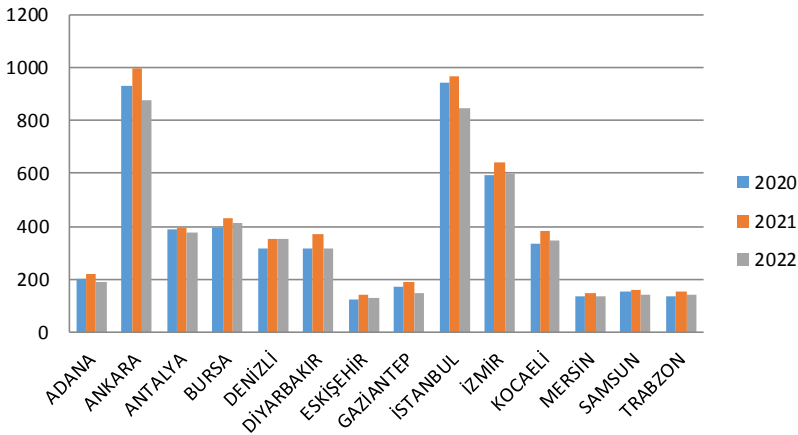

YILLARA GÖRE TOPLAM SMM SAYILARI*

ŞUBESİ	2008	2009	2010	2011	2012	2013	2014	2015	2016	2017	2018	2019	2020	2021	2022
ADANA	87	109	116	121	129	153	154	163	176	201	193	201	204	217	188
ANKARA	511	562	593	608	623	702	676	693	707	815	787	890	932	997	877
ANTALYA	171	179	187	193	222	252	247	269	298	324	311	361	386	397	376
BURSA	174	178	180	194	202	239	250	255	290	326	329	387	396	433	412
DENİZLİ	191	198	202	210	215	232	219	227	253	260	264	285	319	352	351
DİYARBAKIR	155	161	184	155	151	180	175	205	209	249	228	274	317	368	314
ESKİŞEHİR	52	54	50	56	61	86	90	97	112	119	116	126	122	140	128
GAZİANTEP	67	84	93	75	74	97	99	112	117	129	134	152	169	190	149
İSTANBUL	613	636	642	683	673	797	788	809	844	886	857	897	944	966	848
İZMİR	311	320	329	363	389	444	445	468	486	527	515	567	593	642	596
KOCAELİ	151	156	154	173	184	206	218	242	257	298	304	336	336	384	346
MERSİN	64	80	102	100	93	89	93	99	110	119	112	143	138	147	133
SAMSUN	68	74	100	92	87	109	106	103	116	134	124	150	152	161	141
TRABZON	50	56	73	74	75	82	87	90	105	119	112	121	136	154	142
TOPLAM	2665	2847	3005	3097	3178	3668	3647	3832	4080	4506	4386	4890	5144	5548	5001

* 28 Şubat 2022 tarihi itibarıyla

YILLARA GÖRE TOPLAM SMM SAYILARI