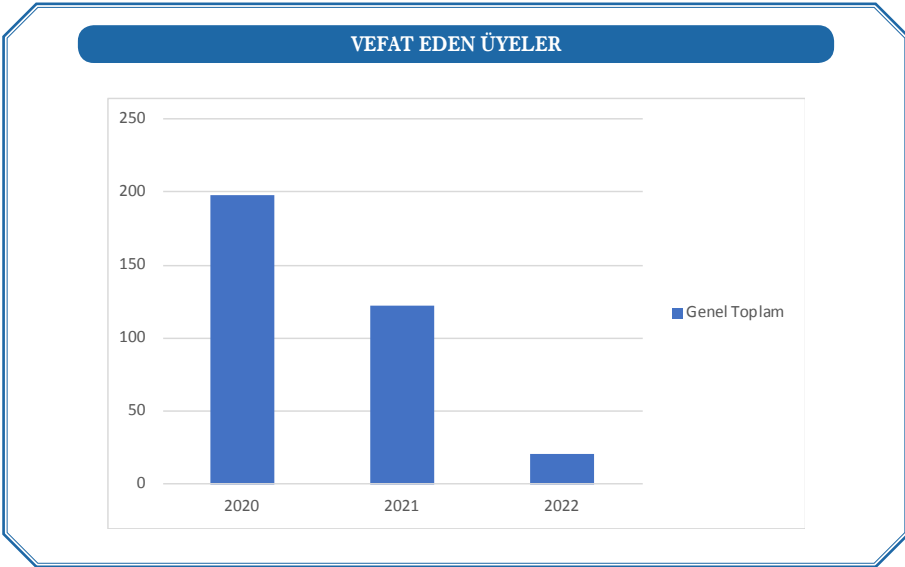

VEFAT EDEN ÜYELER*				
ŞUBE	2020	2021	2022	GENEL TOPLAM
ADANA		1		1
ANKARA	54	34	5	93
ANTALYA	2	10		12
BURSA	12	9	1	22
DENİZLİ	3	2	1	6
DİYARBAKIR	4	1		5
ESKİŞEHİR	3	2	1	6
GAZİANTEP	3	3	1	7
İSTANBUL	74	26	8	108
İZMİR	20	18	4	42
KOCAELİ	16	12		28
MERKEZ		1		1
MERSİN	1	1		2
SAMSUN	3			3
TRABZON	3	2		5
GENEL TOPLAM	198	122	21	341

* 25 Mart 2022 tarihi itibarıyla