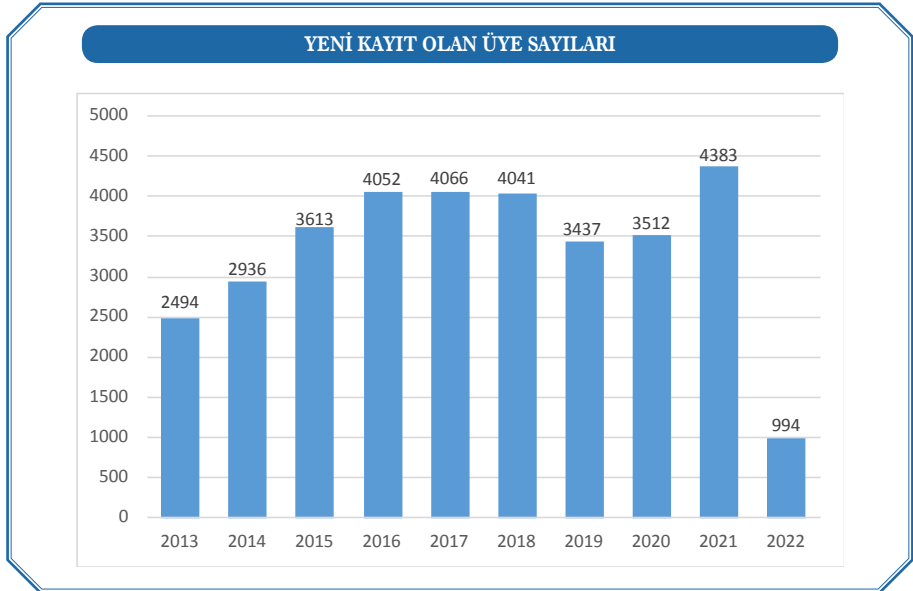

YENİ KAYIT OLAN ÜYE SAYISI*										
ŞUBE	2013	2014	2015	2016	2017	2018	2019	2020	2021	2022
ADANA	141	121	161	197	189	174	179	148	215	61
ANKARA	531	600	848	859	953	914	762	783	1173	182
ANTALYA	108	93	177	161	166	182	129	161	192	52
BURSA	128	137	168	199	253	240	204	193	279	69
DENİZLİ	55	83	93	105	113	117	105	131	141	31
DİYARBAKIR	196	260	276	312	312	328	281	377	375	81
ESKİŞEHİR	76	65	83	107	90	91	79	88	88	22
GAZİANTEP	116	127	157	171	127	186	157	193	235	44
İSTANBUL	609	709	832	993	876	826	649	577	699	198
İZMİR	189	335	290	358	394	357	339	320	318	91
KOCAELİ	179	192	242	269	252	260	223	221	284	48
MERKEZ	1									
MERSİN	39	73	93	111	123	127	121	81	140	25
SAMSUN	61	65	85	107	103	116	87	115	114	24
TRABZON	65	76	108	103	115	123	122	124	130	66
GENEL TOPLAM	2494	2936	3613	4052	4066	4041	3437	3512	4383	994

* 25 Mart 2022 tarihi itibarıyla