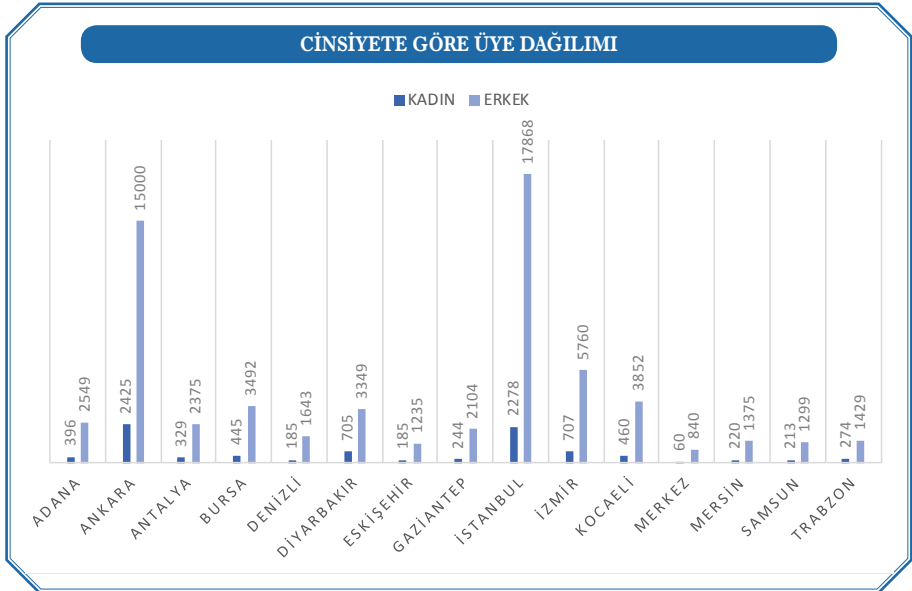

EMO-ÜYE İLİŞKİLERİ

ÜYE İSTATİSTİKLERİ

ŞUBELERE GÖRE ÜYE SAYISI*	
ADANA	2945
ANKARA	17425
ANTALYA	2704
BURSA	3937
DENİZLİ	1828
DİYARBAKIR	4054
ESKİŞEHİR	1420
GAZİANTEP	2348
İSTANBUL	20146
İZMİR	6467
KOCAELİ	4312
MERKEZ	900
MERSİN	1595
SAMSUN	1512
TRABZON	1703
GENEL TOPLAM	73296

* 25 Mart 2022 tarihi itibarıyla

DURUMUNA GÖRE ÜYE SAYISI*					
ŞUBE	EMEKLİ	FAAL	İŞSİZ	YURTDIŞI	GENEL TOPLAM
ADANA	38	2860	3	44	2945
ANKARA	1719	15354	93	259	17425
ANTALYA	161	2527	0	16	2704
BURSA	175	3661	70	31	3937
DENİZLİ	67	1749	3	9	1828
DİYARBAKIR	20	4018	3	13	4054
ESKİŞEHİR	80	1326	2	12	1420
GAZİANTEP	37	2302	2	7	2348
İSTANBUL	2120	17489	48	489	20146
İZMİR	535	5848	3	81	6467
KOCAELİ	205	4060	8	39	4312
MERKEZ	2	598	0	300	900
MERSİN	52	1535	0	8	1595
SAMSUN	61	1440	3	8	1512
TRABZON	24	1664	2	13	1703
GENEL TOPLAM	5296	66431	240	1329	73296

* 25 Mart 2022 tarihi itibarıyla

CİNSİYETE GÖRE ÜYE DAĞILIMI*			
ŞUBE	KADIN	ERKEK	GENEL TOPLAM
ADANA	396	2549	2945
ANKARA	2425	15000	17425
ANTALYA	329	2375	2704
BURSA	445	3492	3937
DENİZLİ	185	1643	1828
DIYARBAKIR	705	3349	4054
ESKİŞEHİR	185	1235	1420
GAZİANTEP	244	2104	2348
İSTANBUL	2278	17868	20146
İZMİR	707	5760	6467
KOCAELİ	460	3852	4312
MERKEZ	60	840	900
MERSİN	220	1375	1595
SAMSUN	213	1299	1512
TRABZON	274	1429	1703
GENEL TOPLAM	9126	64170	73296

* 25 Mart 2022 tarihi itibarıyla

VEFAT EDEN ÜYELER*				
ŞUBE	2020	2021	2022	GENEL TOPLAM
ADANA		1		1
ANKARA	54	34	5	93
ANTALYA	2	10		12
BURSA	12	9	1	22
DENİZLİ	3	2	1	6
DİYARBAKIR	4	1		5
ESKİŞEHİR	3	2	1	6
GAZİANTEP	3	3	1	7
İSTANBUL	74	26	8	108
İZMİR	20	18	4	42
KOCAELİ	16	12		28
MERKEZ		1		1
MERSİN	1	1		2
SAMSUN	3			3
TRABZON	3	2		5
GENEL TOPLAM	198	122	21	341