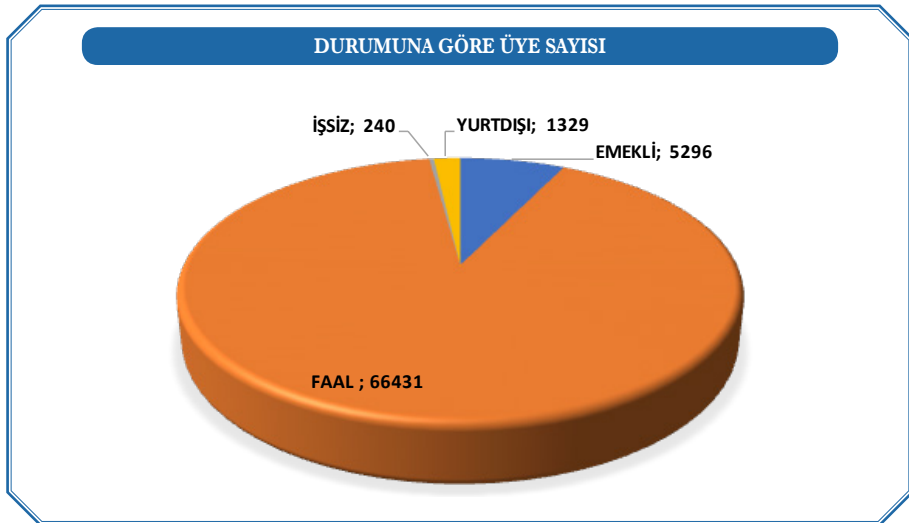

EMO-ÜYE İLİŞKİLERİ

ÜYE İSTATİSTİKLERİ

ŞUBELERE GÖRE ÜYE SAYISI*	
ADANA	2945
ANKARA	17425
ANTALYA	2704
BURSA	3937
DENİZLİ	1828
DİYARBAKIR	4054
ESKİŞEHİR	1420
GAZİANTEP	2348
İSTANBUL	20146
İZMİR	6467
KOCAELİ	4312
MERKEZ	900
MERSİN	1595
SAMSUN	1512
TRABZON	1703
GENEL TOPLAM	73296

* 25 Mart 2022 tarihi itibarıyla

DURUMUNA GÖRE ÜYE SAYISI*					
ŞUBE	EMEKLİ	FAAL	İŞSİZ	YURTDIŞI	GENEL TOPLAM
ADANA	38	2860	3	44	2945
ANKARA	1719	15354	93	259	17425
ANTALYA	161	2527	0	16	2704
BURSA	175	3661	70	31	3937
DENİZLİ	67	1749	3	9	1828
DİYARBAKIR	20	4018	3	13	4054
ESKİŞEHİR	80	1326	2	12	1420
GAZİANTEP	37	2302	2	7	2348
İSTANBUL	2120	17489	48	489	20146
İZMİR	535	5848	3	81	6467
KOCAELİ	205	4060	8	39	4312
MERKEZ	2	598	0	300	900
MERSİN	52	1535	0	8	1595
SAMSUN	61	1440	3	8	1512
TRABZON	24	1664	2	13	1703
GENEL TOPLAM	5296	66431	240	1329	73296

* 25 Mart 2022 tarihi itibarıyla

CİNSİYETE GÖRE ÜYE DAĞILIMI*			
ŞUBE	KADIN	ERKEK	GENEL TOPLAM
ADANA	396	2549	2945
ANKARA	2425	15000	17425
ANTALYA	329	2375	2704
BURSA	445	3492	3937
DENİZLİ	185	1643	1828
DIYARBAKIR	705	3349	4054
ESKİŞEHİR	185	1235	1420
GAZİANTEP	244	2104	2348
İSTANBUL	2278	17868	20146
İZMİR	707	5760	6467
KOCAELİ	460	3852	4312
MERKEZ	60	840	900
MERSİN	220	1375	1595
SAMSUN	213	1299	1512
TRABZON	274	1429	1703
GENEL TOPLAM	9126	64170	73296