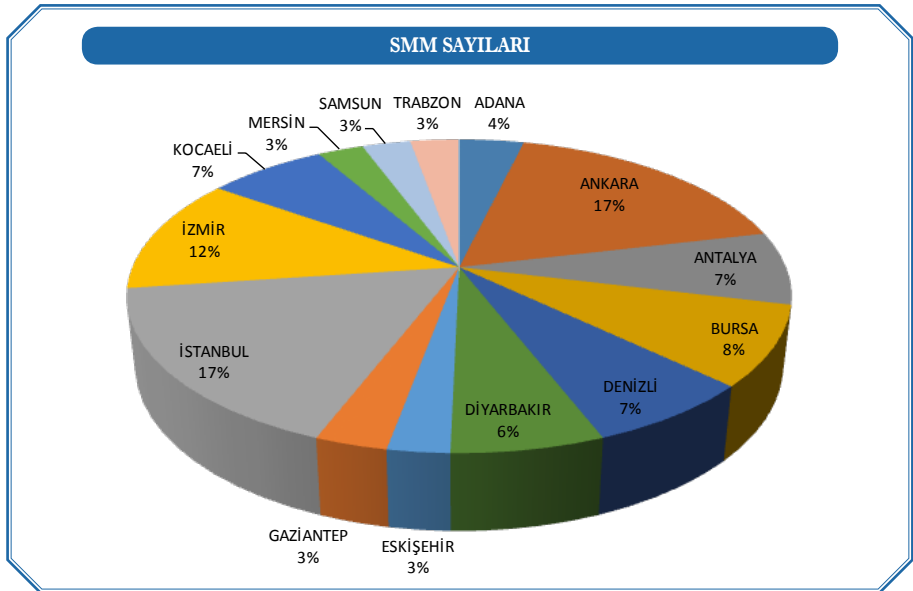

YILLARA GÖRE TOPLAM SMM SAYILARI*

ŞUBESİ	2008	2009	2010	2011	2012	2013	2014	2015	2016	2017	2018	2019	2020	2021	2022
ADANA	87	109	116	121	129	153	154	163	176	201	193	201	204	217	188
ANKARA	511	562	593	608	623	702	676	693	707	815	787	890	932	997	877
ANTALYA	171	179	187	193	222	252	247	269	298	324	311	361	386	397	376
BURSA	174	178	180	194	202	239	250	255	290	326	329	387	396	433	412
DENİZLİ	191	198	202	210	215	232	219	227	253	260	264	285	319	352	351
DİYARBAKIR	155	161	184	155	151	180	175	205	209	249	228	274	317	368	314
ESKİŞEHİR	52	54	50	56	61	86	90	97	112	119	116	126	122	140	128
GAZİANTEP	67	84	93	75	74	97	99	112	117	129	134	152	169	190	149
İSTANBUL	613	636	642	683	673	797	788	809	844	886	857	897	944	966	848
İZMİR	311	320	329	363	389	444	445	468	486	527	515	567	593	642	596
KOCAELİ	151	156	154	173	184	206	218	242	257	298	304	336	336	384	346
MERSİN	64	80	102	100	93	89	93	99	110	119	112	143	138	147	133
SAMSUN	68	74	100	92	87	109	106	103	116	134	124	150	152	161	141
TRABZON	50	56	73	74	75	82	87	90	105	119	112	121	136	154	142
TOPLAM	2665	2847	3005	3097	3178	3668	3647	3832	4080	4506	4386	4890	5144	5548	5001

* 28 Şubat 2022 tarihi itibarıyla