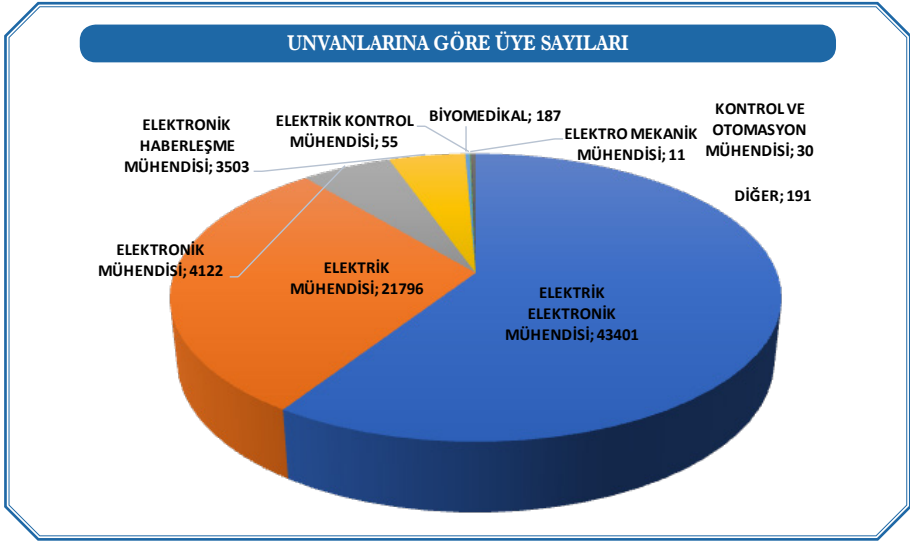

UNVANLARINA GÖRE ÜYE SAYISI*	
UNVAN	SAYI
ELEKTRİK ELEKTRONİK MÜHENDİSİ	43401
ELEKTRİK MÜHENDİSİ	21796
ELEKTRONİK MÜHENDİSİ	4122
ELEKTRONİK HABERLEŞME MÜHENDİSİ	3503
BİYOMEDİKAL	187
ELEKTRİK KONTROL MÜHENDİSİ	55
KONTROL VE OTOMASYON MÜHENDİSİ	30
ELEKTRO MEKANİK MÜHENDİSİ	11
DİĞER	191
GENEL TOPLAM	73296

* 25 Mart 2022 tarihi itibarıyla