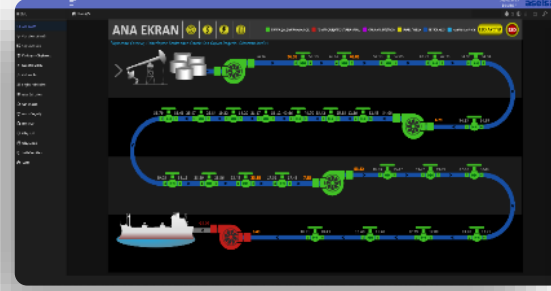

SCADA SİSTEMLERİ

ÖNE ÇIKAN ÜRÜNLER

ASELSAN SCADA SİSTEMLERİ

Doğalgaz, Petrol ve Elektrik

- Mikroservis Tabanlı Yeni Nesil IoT Yazılım Mimarisi
- Web Tabanlı Yazılım
- Genişleyebilir Sistem Mimarisi
- Esnek Yapılandırma
- Sektörlerden Bağımsız Özelleştirilebilir Kütüphaneler
- Yüksek Emre amadelik