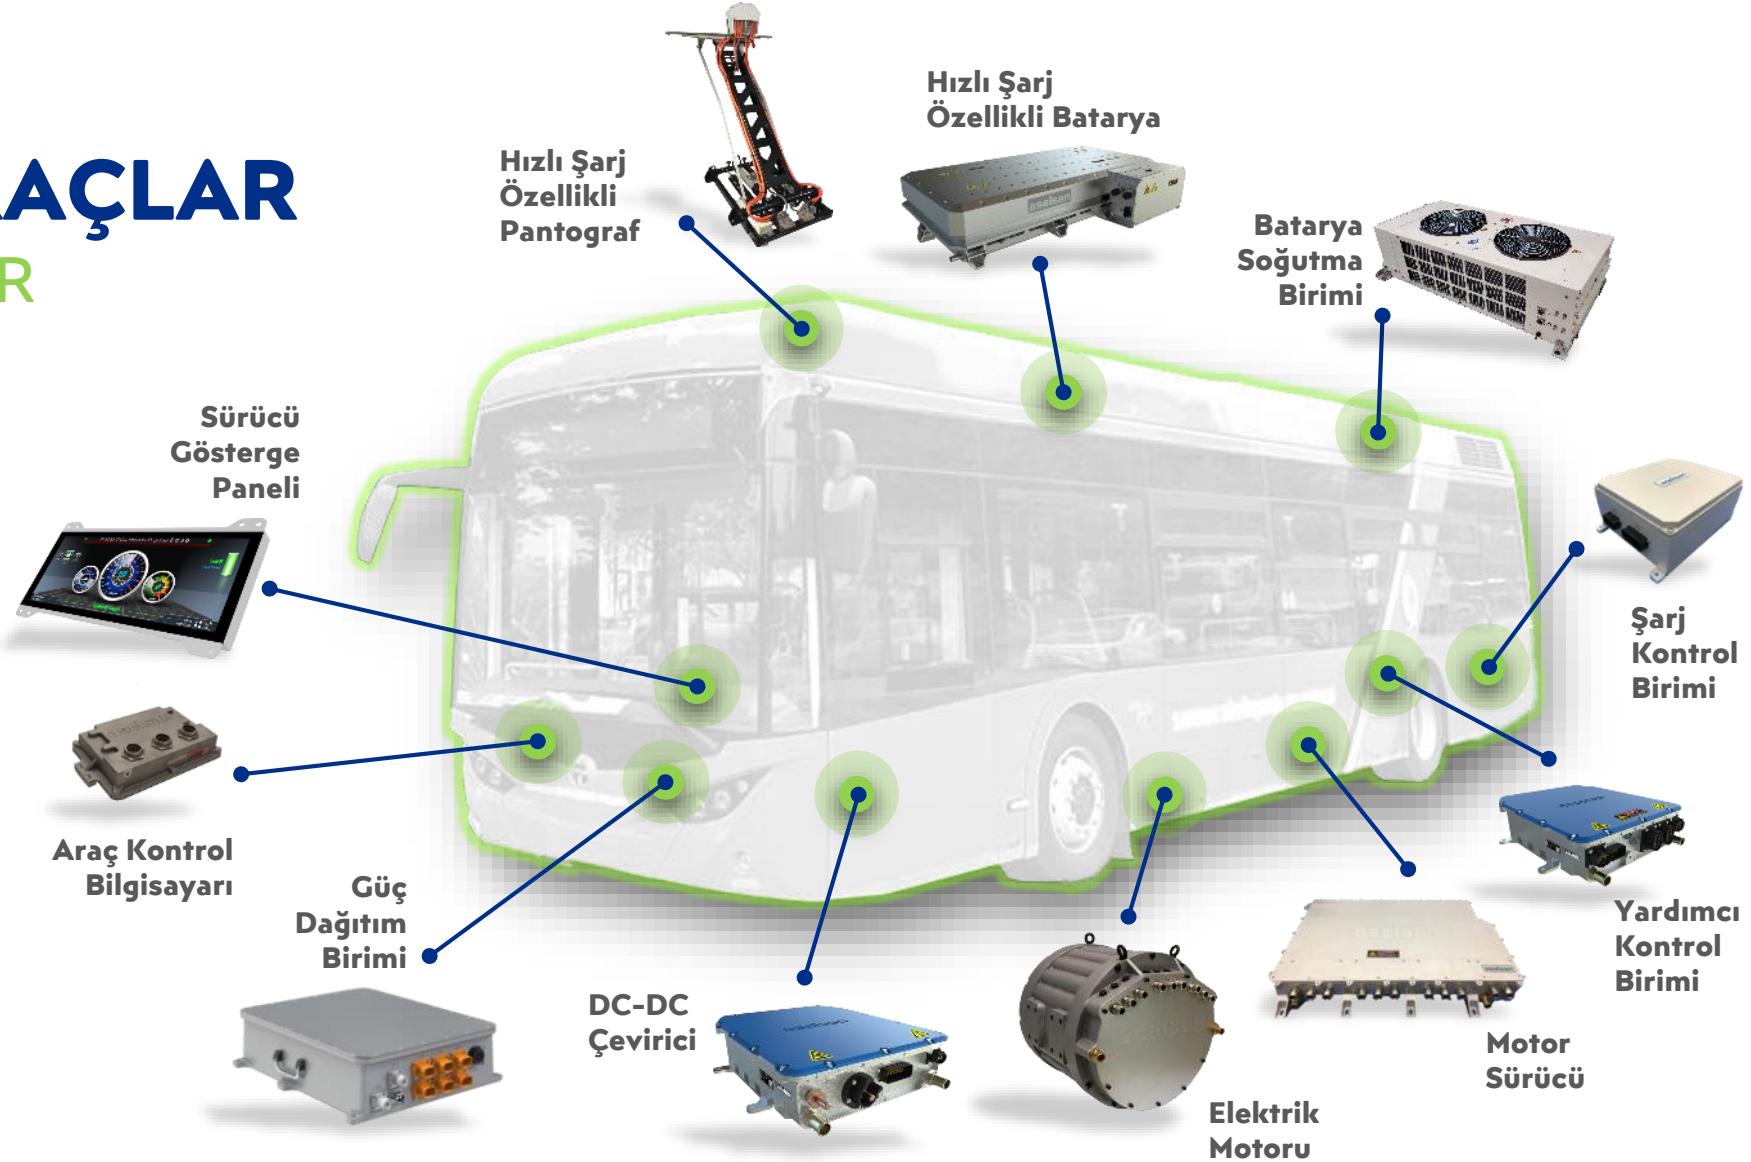

ELEKTRİKLİ ARAÇLAR

ÖNE ÇIKAN ÜRÜNLER

HIZLI ŞARJLI ELEKTRİKLİ OTOBÜS BİLEŞENLERİ

powered by
aselsan

TRactions