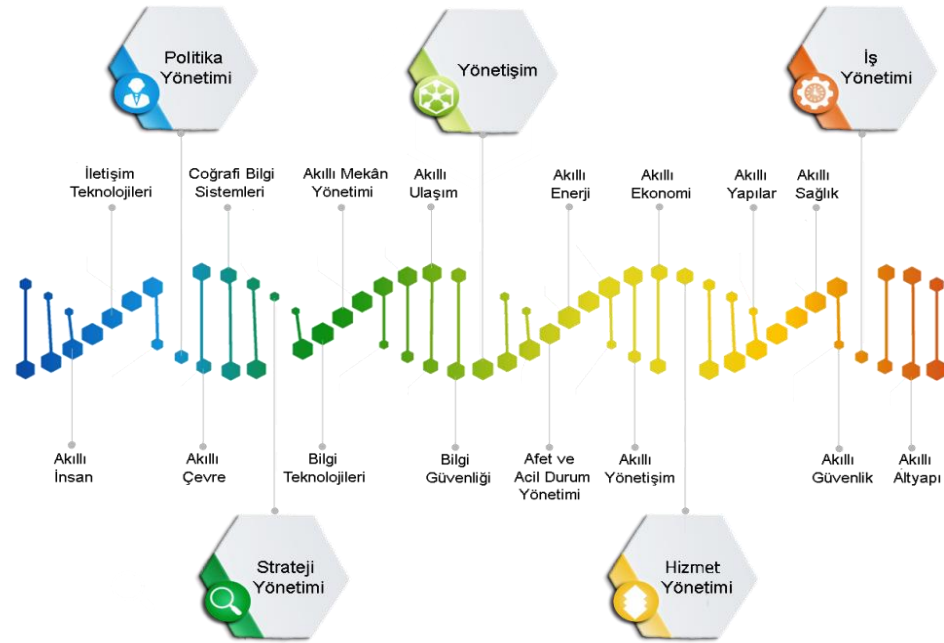

AKILLI ŞEHİR YOL HARİTASI

Çevre, Şehircilik ve İklim Değişikliği Bakanlığı
Ulusal Akıllı Şehir Eylem Planı ile uyum