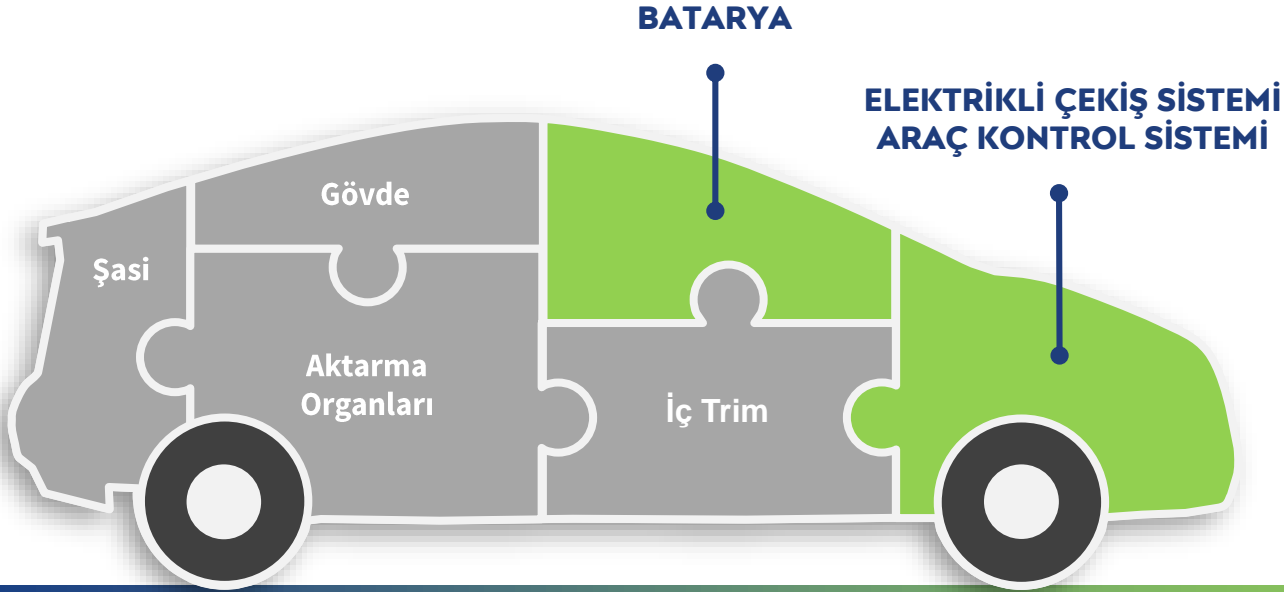

ELEKTRİKLİ ARAÇLAR

KRİTİK BİLEŞENLER