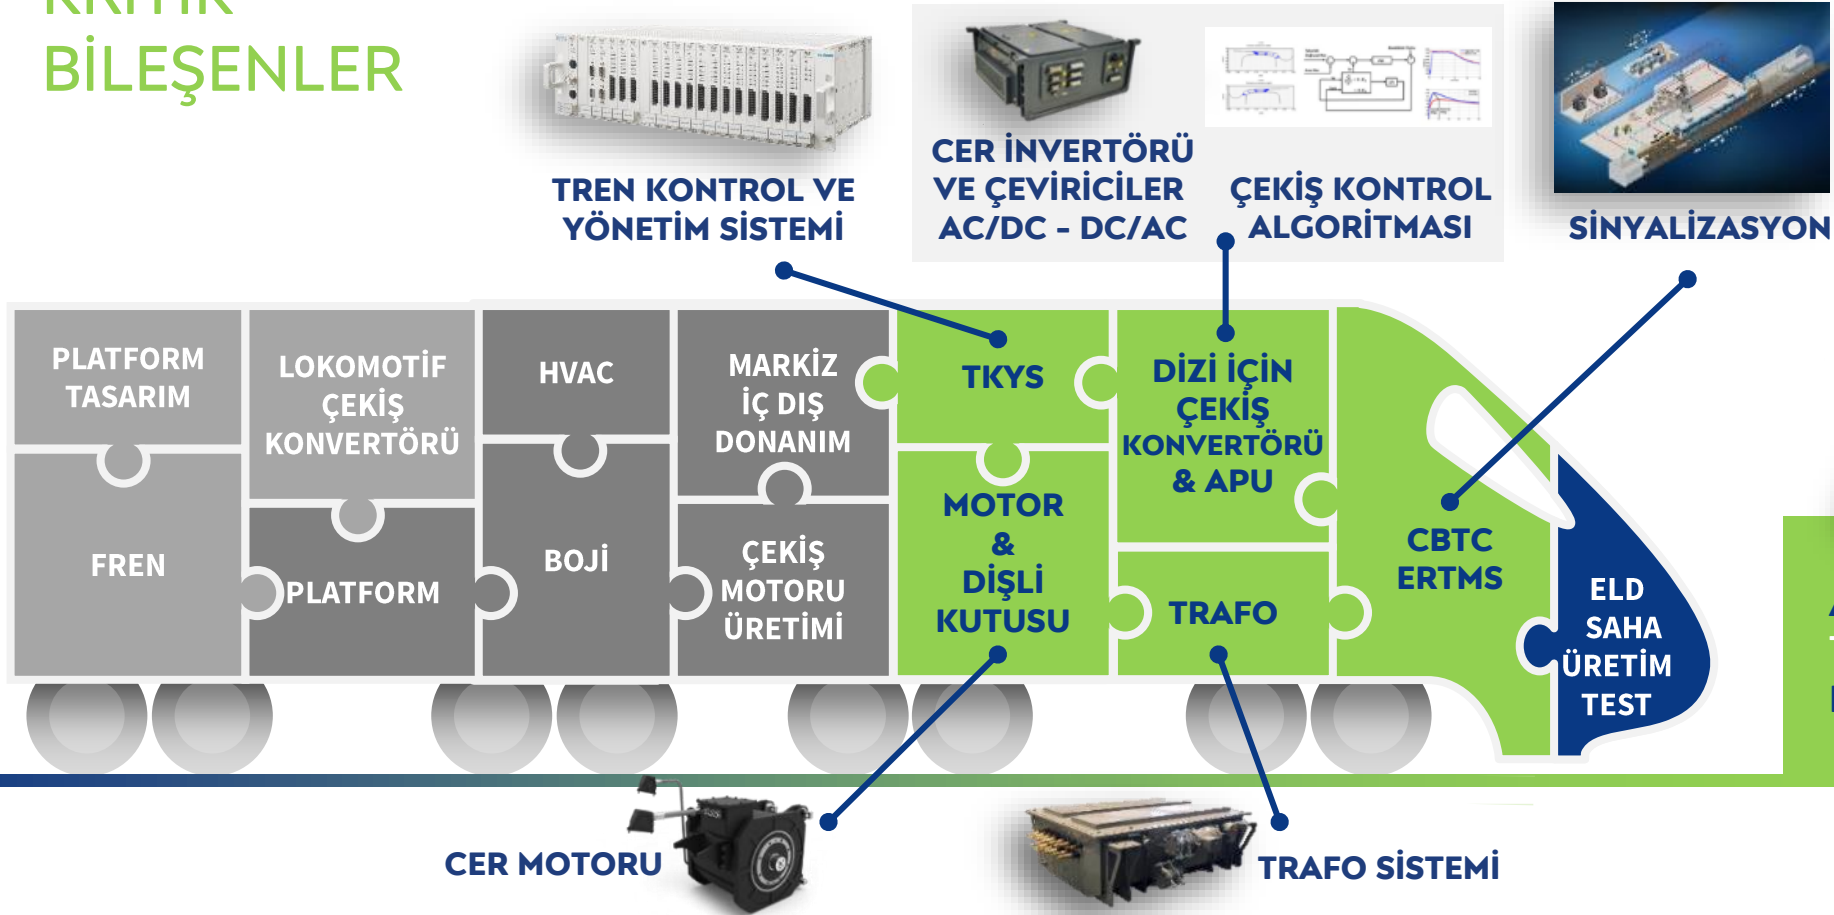

HIZLI ŞARJLI ELEKTRİKLİ OTOBÜS BİLEŞENLERİ

powered by
aselsan

TRactions

RAYLI SİSTEMLER

FAALİYET ALANLARI

RAYLI SİSTEMLER

KRİTİK BİLEŞENLER

ASELSAN
Tarafından Çözüm Üretilen
KRİTİK BİLEŞENLER

RAYLI SİSTEMLER

ÖNE ÇIKAN ÜRÜNLER

MİLLİ ELEKTRİKLİ TREN SETİ PROJESİ

- Tren Kontrol ve Yönetim Sistemi donanım, araç kontrol algoritması ve yazılımları
- Cer Konvertörü, Yardımcı Konvertör, Ana transformatör, Cer Motoru ve Dişli Kutusu
- Dişli Kutusu, Cer Motoru ve Transformatör gibi kritik bileşenlerin yerleştirme ve millileştirme çalışmaları