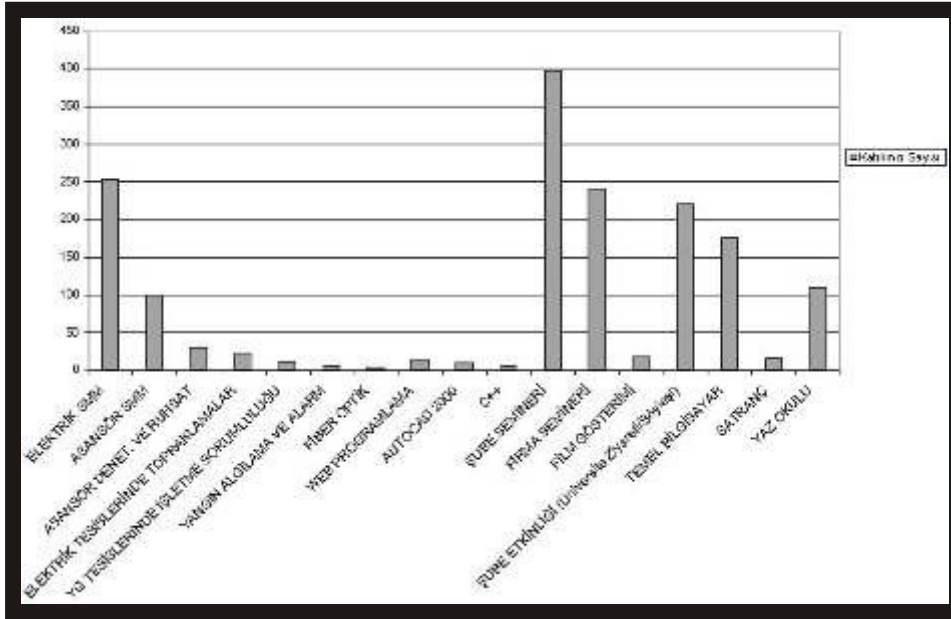

2004

	EMO ANKARA ŞUBESİ EĞİTİM MERKEZİ 2005	EĞİTİM SAYISI	KATILIMCI SAYISI	EĞİTİM GÜNÜ
1	ELEKTRİK SMM	10	307	20
2	ASANSÖR SMM	9	154	18
3	ASANSÖR DENET. VE RUHSAT	4	34	12
4	ELEKTRİK TESİSLERİNDE TOPRAKLAMALAR	2	26	6
5	YG TESİSLERİNDE İŞLETME SORUMLULUĞU	4	60	12
6	YG TESİSLERİNDE İŞL.SORUM.1 GÜNLÜK	4	107	4
7	KATODİK KORUMA	1	9	2
8	BİLİRKİŞİLİK EĞİTİMİ	6	118	12
9	MERKEZ EĞİTİMİ	3	87	3
10	MÜHENDİSLİK GELİŞTİRME	62	1016	62
11	ŞUBE SEMİNERİ	9	242	9
12	FİRMA SEMİNERİ	4	97	4
13	FİLM GÖSTERİMİ	2	23	2
14	ŞUBE ETKİNLİĞİ (Toplantı/Söyleşi/Fuar Gezisi)	4	142	4
15	PİKNİK	1	90	1
16	TEMEL BİLGİSAYAR	12	131	120
17	SATRANÇ	3	28	36
18	YAZ OKULU	8	30	26
	TOPLAM	138	2394	333