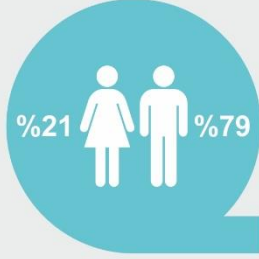

mühendislik geliştirme eğitimleri

CİNSİYET BİLGİSİNE GÖRE KATILIM