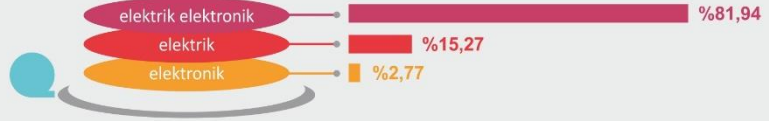

LİSANS ÜNVANLARINA GÖRE KATILIM

MEZUNİYET ARALIKLARINA GÖRE KATILIM