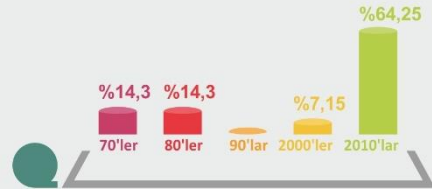

MÜGE

EĞİTİM ADI	KATILIM SAYISI
Motivasyon Ve Güçlenme, Duygusal Zeka, Ruhsal Zeka Semineri 08.06.2018 - 08.06.2018	48 Kişi

KURSLAR

KURS ADI	KATILIM SAYISI
ANDROID 29.08.2018 - 10.09.2018	14
FPGA KURSU 16.07.2018 - 10.08.2018	14
BİLGİSAYAR DESTEKLİ İÇ TESİSAT PROJE HAZIRLAMA 16.07.2018 - 10.08.2018	24
ARDUINO 16.07.2018 - 19.07.2018	15
ARDUINO 27.06.2018 - 04.07.2018	12

mühendislik geliştirme eğitimleri

CİNSİYET BİLGİSİNE GÖRE KATILIM

LİSANS ÜNVANLARINA GÖRE KATILIM

MEZUNİYET ARALIKLARINA GÖRE KATILIM

21.02.2018
Keşif, Metraj, Hakediş
72 Üye

28.02.2018
Elektrikten Kaynaklı
Yangınlar
30 Üye

07.03.2018
İçerik Tabanlı Görüntü
Erişiminde Güncel
Yöntem ve Araçlar
14 Üye

14.03.2018
Radyasyon Ölçüm
Yöntemleri ve Radyasyondan
Korunma
13 Üye

mühendislik geliştirme eğitimleri

CİNSİYET BİLGİSİNE GÖRE KATILIM