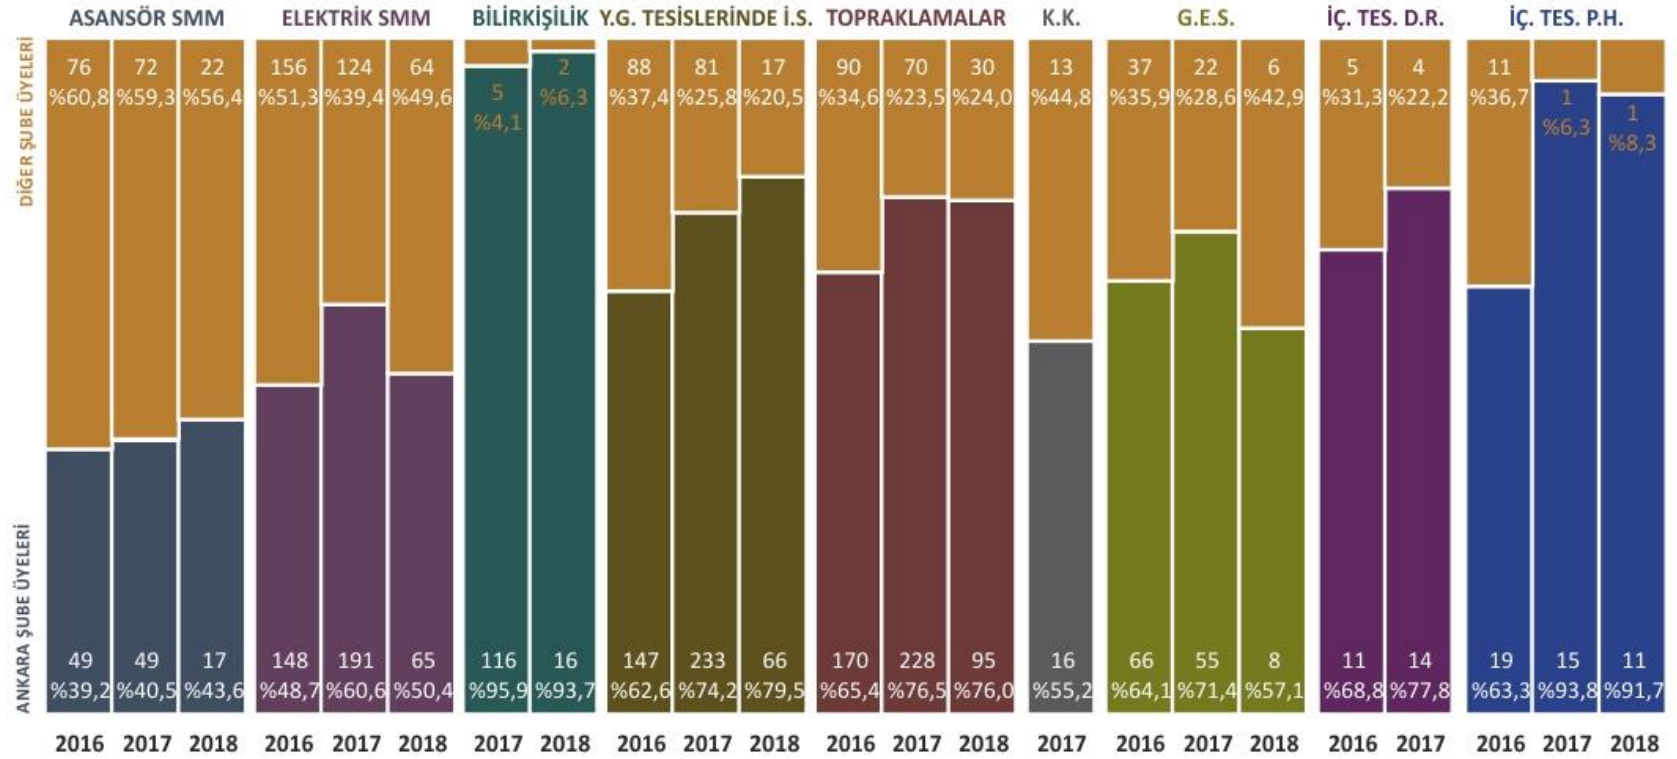

LİSANS ÜNVANLARINA GÖRE KATILIM

MEZUNİYET ARALIKLARINA GÖRE KATILIM

23.05.2018
Türkiye'de Elektronik
İzleme Sistemleri
7 Üye

30.05.2018
Giyilebilir Sağlık Teknolojileri
10 Üye

2018 Bahar Dönemi Boyunca
Katılım Sağlayan
171 Farklı Üye

EMO ANKARA ŞUBESİNDE DÜZENLENEN MİSEM EĞİTİMLERİNE ŞUBELERE GÖRE KATILIMCI SAYISI

EMO ANKARA ŞUBESİNDE DÜZENLENEN MİSEM EĞİTİMLERİNİN ŞUBELERE GÖRE KATILIMCI SAYILARI

EMO ANKARA ŞUBESİNDE DÜZENLENEN EĞİTİMLERE YILLARA GÖRE KATILIMCI SAYILARI