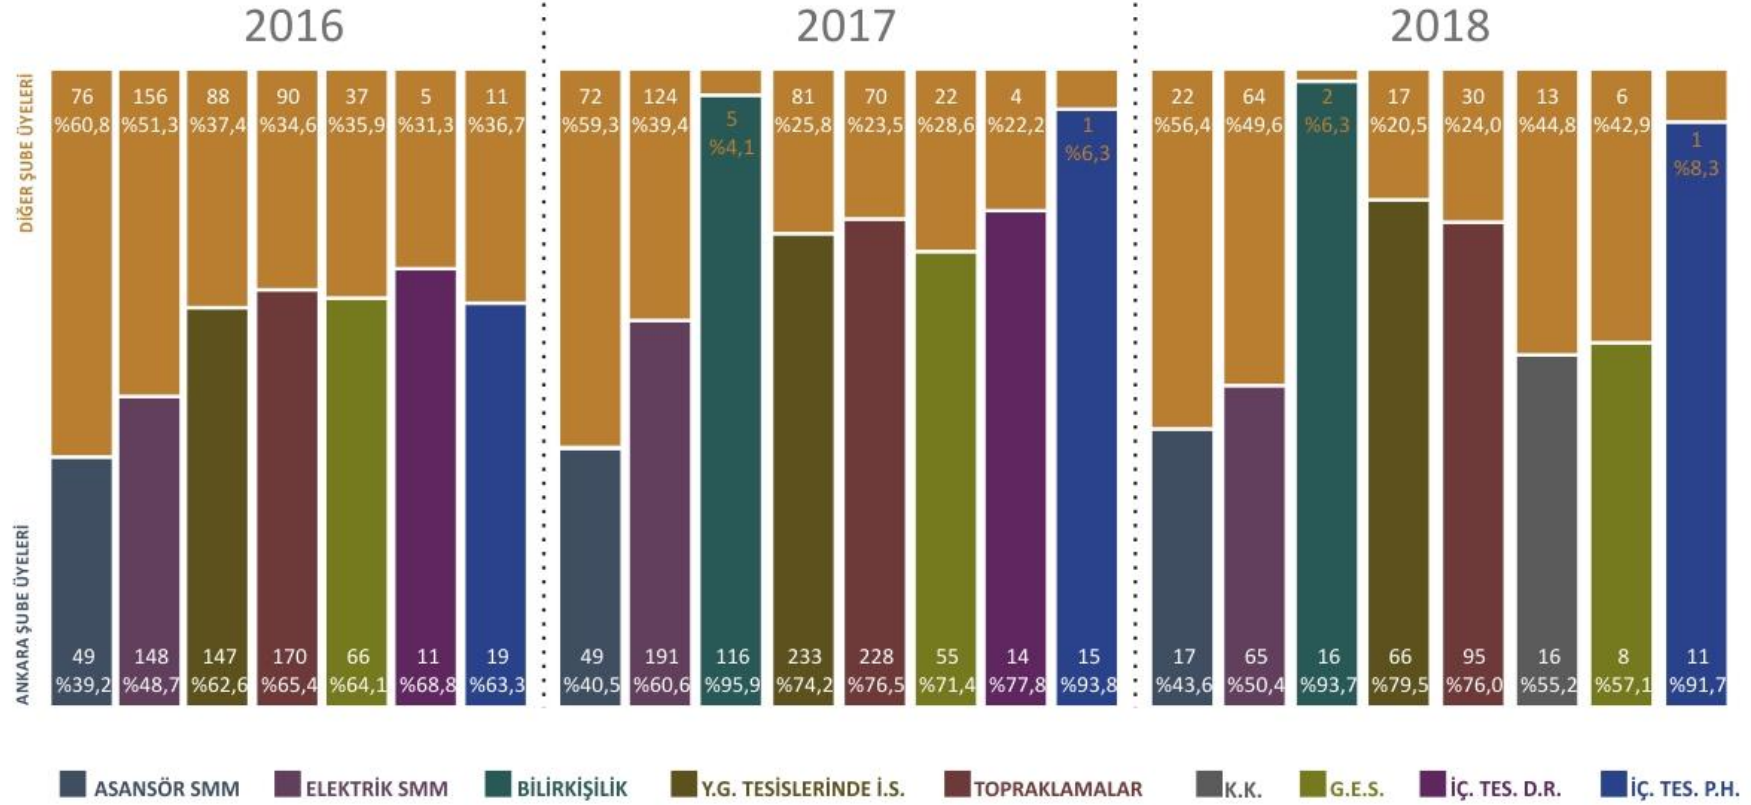

EMO ANKARA ŞUBESİNDE DÜZENLENEN EĞİTİMLERE YILLARA GÖRE KATILIMCI SAYILARI

EMO ANKARA ŞUBESİNDE DÜZENLENEN MİSEM EĞİTİMLERİNİN YILLARA GÖRE KATILIMCI SAYILARI