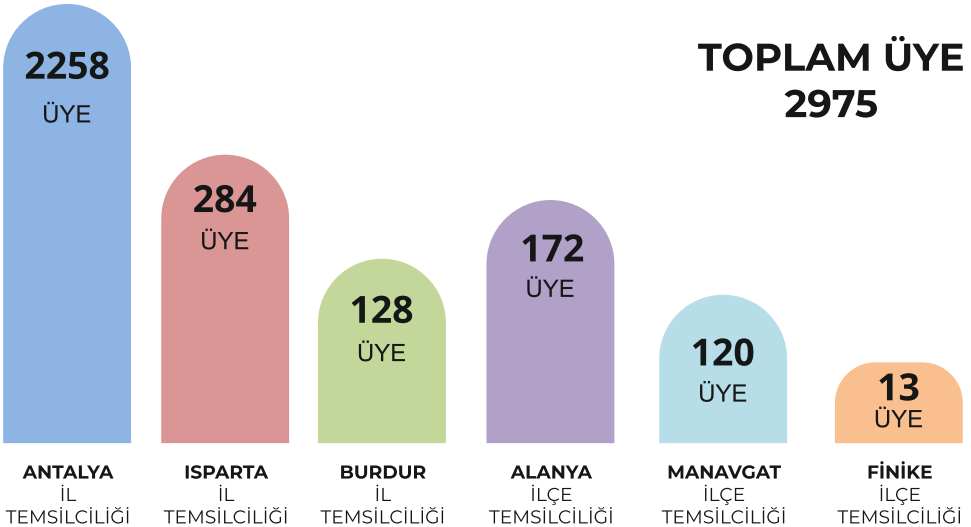

### EMO ANTALYA ŞUBESİ ÜYE SAYILARI

**ERKEK**  
**2608**

**KADIN**  
**367**

**TOPLAM: 2975**

*Sayılar 28.12.2023 tarihinde güncellenmiştir.*

### EMO ANTALYA ŞUBESİ ÜYE SAYILARI

*Sayılar 28.12.2023 tarihinde güncellenmiştir.*

## 2022 - 2023 YILLARINDA ŞUBEYE KAYIT OLAN ÜYE SAYILARI

**2022 YILI: 202**

**2023 YILI: 142**

*Sayılar 28.12.2023 tarihine kadar güncellenmiştir*