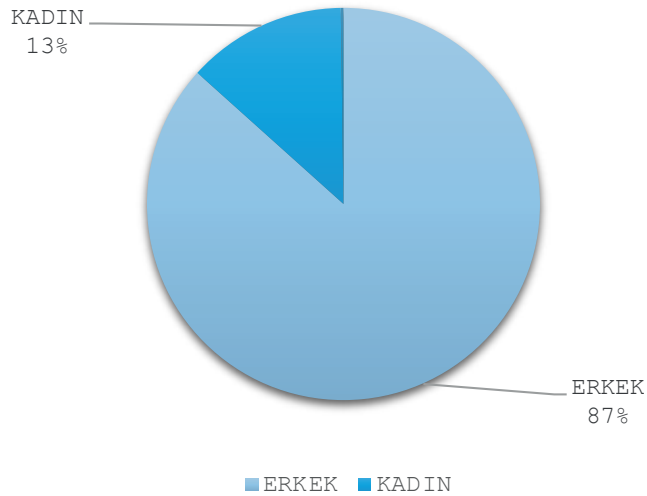

Cinsiyet Bilgisine Göre Şubelerin Üye Sayıları				
ŞUBELER	ERKEK	KADIN	CİNSİYET BİLGİSİ BOŞ	Genel Toplam
ADANA ŞUBE	3193	533	10	3736
ANKARA ŞUBE	16002	2779	23	18804
ANTALYA ŞUBE	3001	459	4	3464
BURSA ŞUBE	4451	602	13	5066
DENİZLİ ŞUBE	2228	281	5	2514
DİYARBAKIR ŞUBE	4186	880	38	5104
ESKİŞEHİR ŞUBE	1557	248	4	1809
GAZİANTEP ŞUBE	2374	293	11	2678
GENEL MERKEZ	281	32	1	314
İSTANBUL ŞUBE	17767	2413	27	20207
İZMİR ŞUBE	7106	956	11	8073
KOCAELİ ŞUBE	4988	603	19	5610
MERSİN ŞUBE	1749	294	9	2052
SAMSUN ŞUBE	1645	257	4	1906
TRABZON ŞUBE	1505	277	5	1787
Genel Toplam	72033	10907	184	83124

Cinsiyet Bilgisine Göre Üye Dağılımı