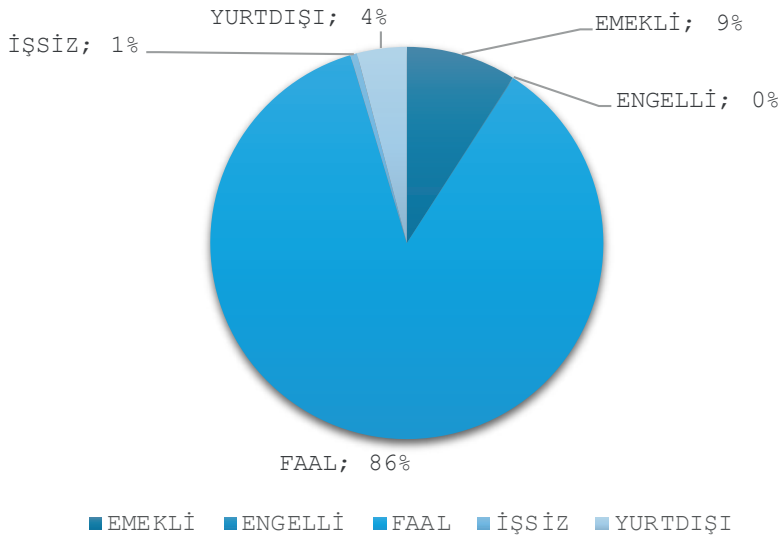

49. Dönem Üye İstatistikleri

Duruma Göre Şubelerin Üye Sayıları						
ŞUBELER	EMEKLİ	ENGELLİ	FAAL	İŞSİZ	YURTDIŞI	Genel Toplam
ADANA ŞUBE	78	2	3589	8	59	3736
ANKARA ŞUBE	2014	25	15718	74	973	18804
ANTALYA ŞUBE	258		3171	8	27	3464
BURSA ŞUBE	331		4607	87	41	5066
DENİZLİ ŞUBE	315		2168	13	18	2514
DİYARBAKIR ŞUBE	40	1	5040	7	16	5104
ESKİŞEHİR ŞUBE	139		1644	3	23	1809
GAZİANTEP ŞUBE	55	3	2561	2	57	2678
GENEL MERKEZ			27		287	314
İSTANBUL ŞUBE	2781	7	15576	219	1624	20207
İZMİR ŞUBE	843	2	7085	13	130	8073
KOCAELİ ŞUBE	394		5116	16	84	5610
MERSİN ŞUBE	113		1920	7	12	2052
SAMSUN ŞUBE	120		1772	4	10	1906
TRABZON ŞUBE	48		1703		36	1787
Genel Toplam	7529	40	71697	461	3397	83124

Duruma Göre Üye Dağılımı

Cinsiyet Bilgisine Göre Şubelerin Üye Sayıları				
ŞUBELER	ERKEK	KADIN	CİNSİYET BİLGİSİ BOŞ	Genel Toplam
ADANA ŞUBE	3193	533	10	3736
ANKARA ŞUBE	16002	2779	23	18804
ANTALYA ŞUBE	3001	459	4	3464
BURSA ŞUBE	4451	602	13	5066
DENİZLİ ŞUBE	2228	281	5	2514
DİYARBAKIR ŞUBE	4186	880	38	5104
ESKİŞEHİR ŞUBE	1557	248	4	1809
GAZİANTEP ŞUBE	2374	293	11	2678
GENEL MERKEZ	281	32	1	314
İSTANBUL ŞUBE	17767	2413	27	20207
İZMİR ŞUBE	7106	956	11	8073
KOCAELİ ŞUBE	4988	603	19	5610
MERSİN ŞUBE	1749	294	9	2052
SAMSUN ŞUBE	1645	257	4	1906
TRABZON ŞUBE	1505	277	5	1787
Genel Toplam	72033	10907	184	83124