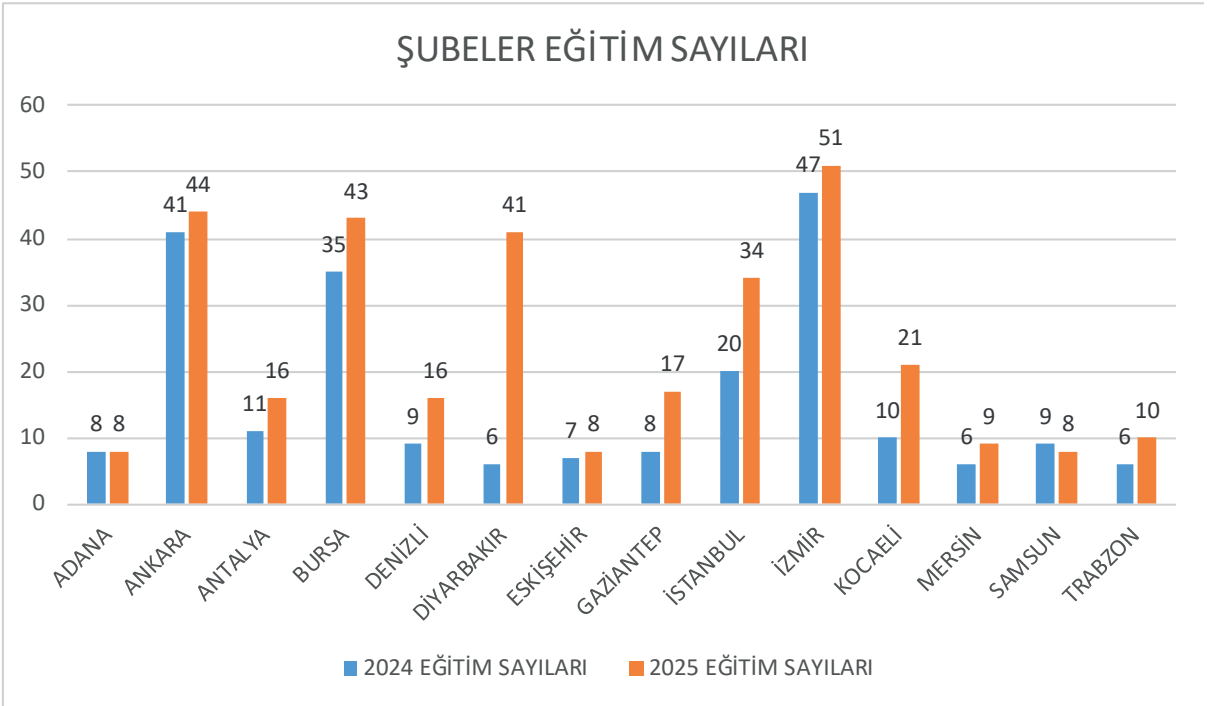

# 49. Dönem MİSEM İstatistikleri

ŞUBELER	2024 EĞİTİM SAYILARI	2025 EĞİTİM SAYILARI
ADANA	8	8
ANKARA	41	44
ANTALYA	11	16
BURSA	35	43
DENİZLİ	9	16
DIYARBAKIR	6	41
ESKİŞEHİR	7	8
GAZİANTEP	8	17
İSTANBUL	20	34
İZMİR	47	51
KOCAELİ	10	21
MERSİN	6	9
SAMSUN	9	8
TRABZON	6	10
MERKEZ	2	
<b>TOPLAM</b>	<b>225</b>	<b>326</b>

ŞUBELER	2024 KATILIMCI SAYILARI	2025 KATILIMCI SAYILARI
ADANA	147	160
ANKARA	820	895
ANTALYA	206	319
BURSA	444	539
DENİZLİ	111	204
DIYARBAKIR	158	981
ESKİŞEHİR	92	101
GAZİANTEP	130	286
İSTANBUL	419	715
İZMİR	715	785
KOCAELİ	150	277
MERSİN	83	134
SAMSUN	151	117
TRABZON	80	146
<b>TOPLAM</b>	<b>3739</b>	<b>5659</b>