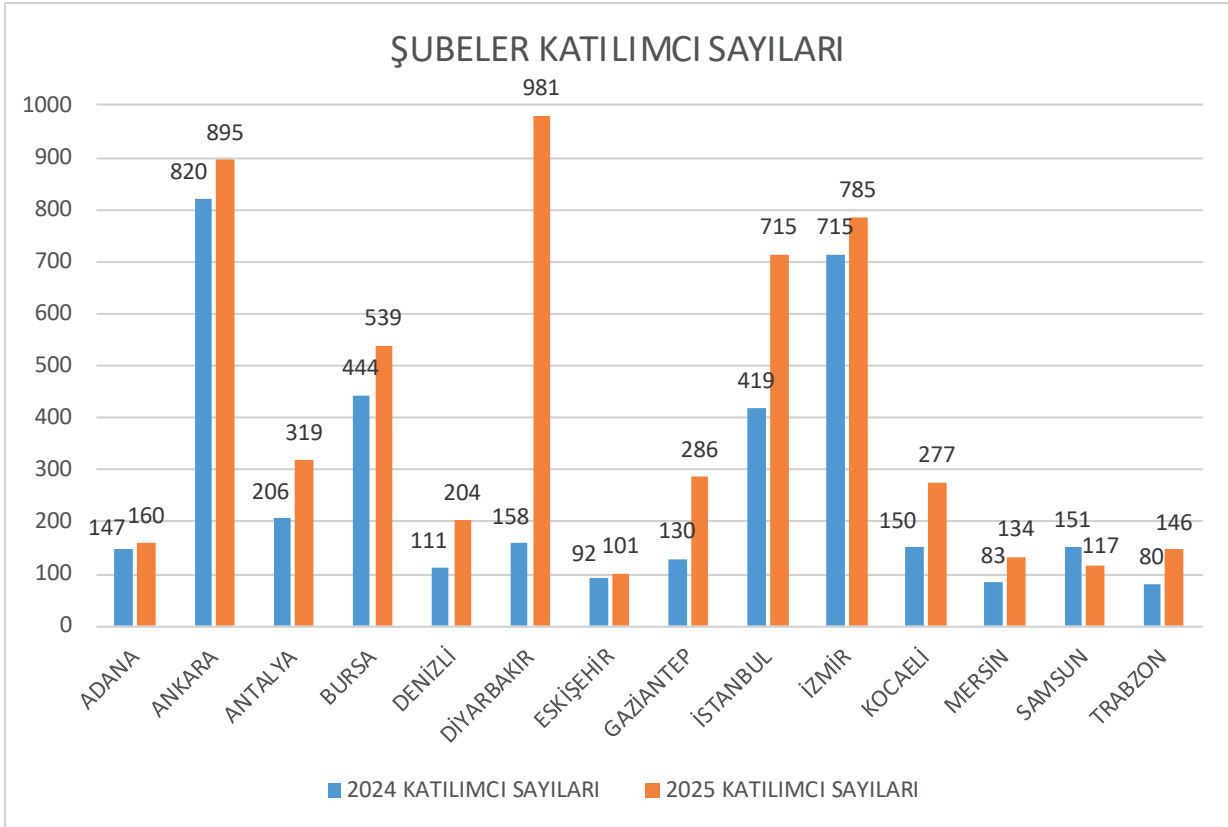

# 49. Dönem MİSEM İstatistikleri

ŞUBELER	2024 EĞİTİM SAYILARI	2025 EĞİTİM SAYILARI
ADANA	8	8
ANKARA	41	44
ANTALYA	11	16
BURSA	35	43
DENİZLİ	9	16
DIYARBAKIR	6	41
ESKİŞEHİR	7	8
GAZİANTEP	8	17
İSTANBUL	20	34
İZMİR	47	51
KOCAELİ	10	21
MERSİN	6	9
SAMSUN	9	8
TRABZON	6	10
MERKEZ	2	
<b>TOPLAM</b>	<b>225</b>	<b>326</b>

ŞUBELER	2024 KATILIMCI SAYILARI	2025 KATILIMCI SAYILARI
ADANA	147	160
ANKARA	820	895
ANTALYA	206	319
BURSA	444	539
DENİZLİ	111	204
DIYARBAKIR	158	981
ESKİŞEHİR	92	101
GAZİANTEP	130	286
İSTANBUL	419	715
İZMİR	715	785
KOCAELİ	150	277
MERSİN	83	134
SAMSUN	151	117
TRABZON	80	146
<b>TOPLAM</b>	<b>3739</b>	<b>5659</b>