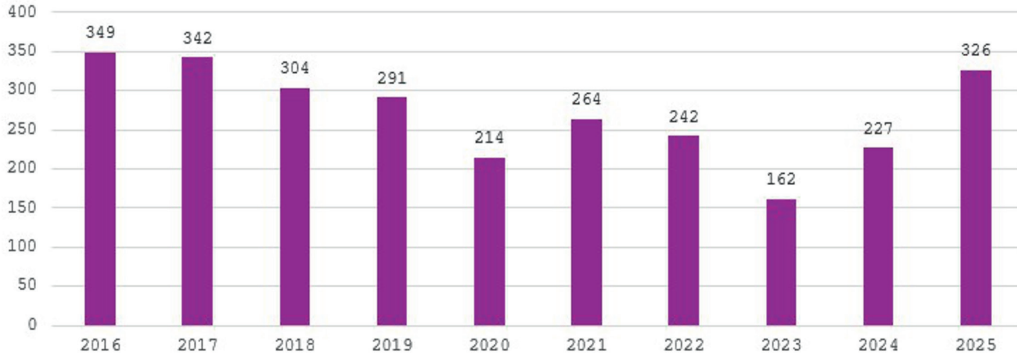

10 YILLIK MİSEM EĞİTİM SAYILARI