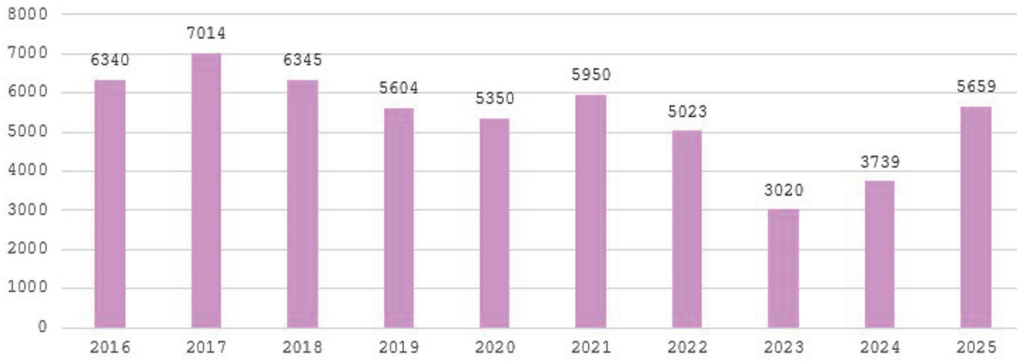

10 YILLIK MİSEM EĞİTİMLERİ KATILIMCI SAYILARI