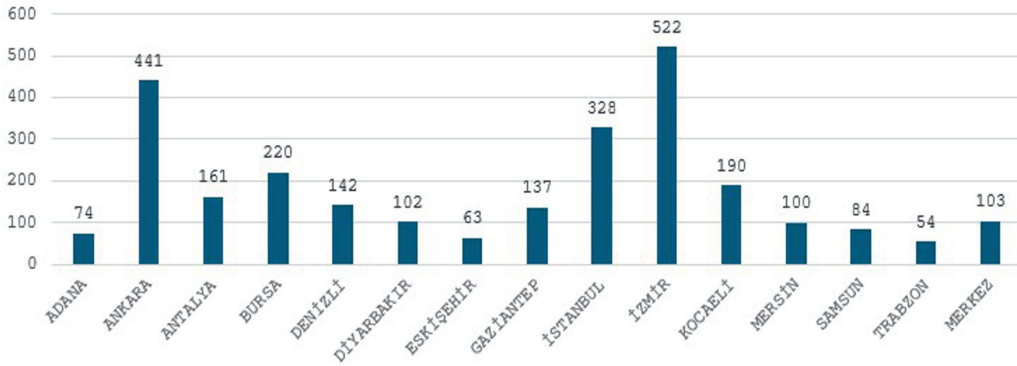

ŞUBELER 10 YILLIK MİSEM EĞİTİM SAYILARI