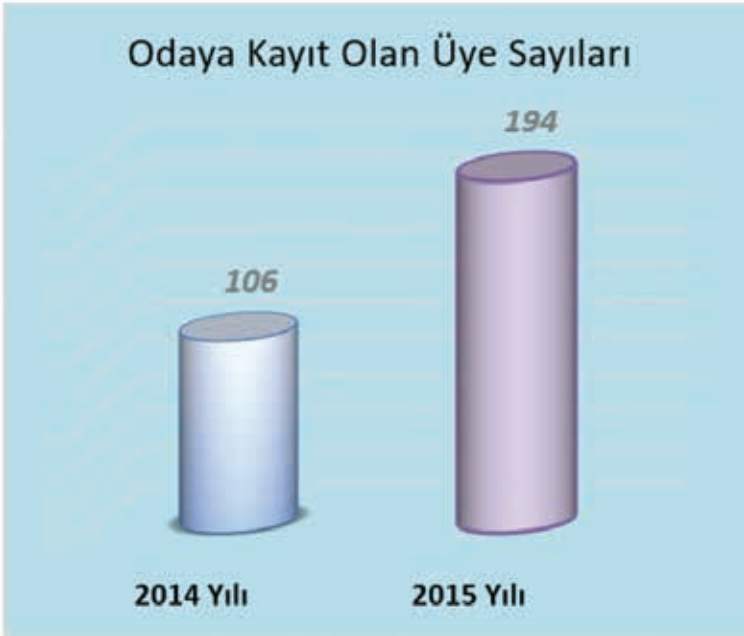

2014 - 2015 Yıllarında Kayıt Olan Üye Sayıları

2014 Yılı	2015 Yılı
106	194

Odaya Kayıt Olan Üye Sayıları