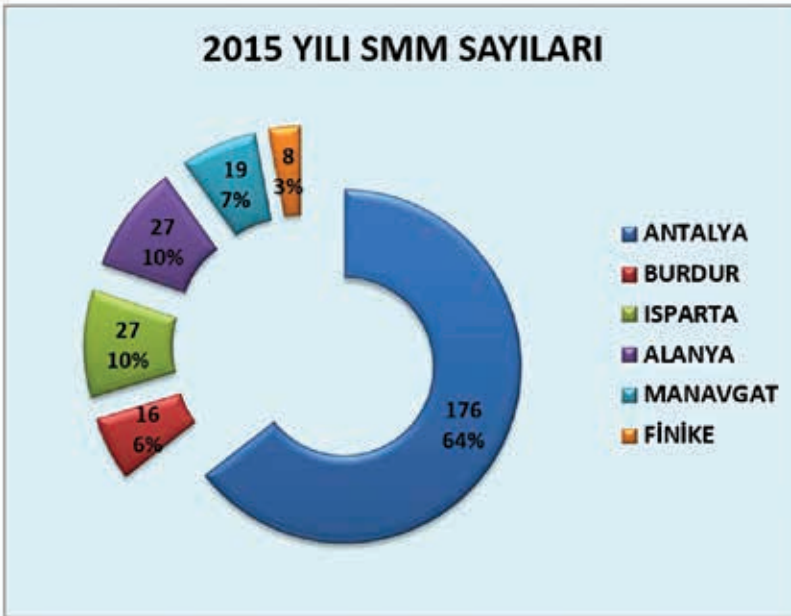

2015 YILI EMO ANTALYA ŞUBESİ SMM ÇİZELGESİ

ŞUBE / TEMSİLCİLİK	1 kV Altı/Üstü SMM	1 kV Altı SMM	Asansör SMM	TOPLAM
ANTALYA	150	4	22	176
BURDUR	14	2	-	16
ISPARTA	24	-	3	27
ALANYA	20	-	7	27
MANAVGAT	18	-	1	19
FİNİKE	8	-	-	8
TOPLAM	234	6	33	273

2015 YILI SMM SAYILARI