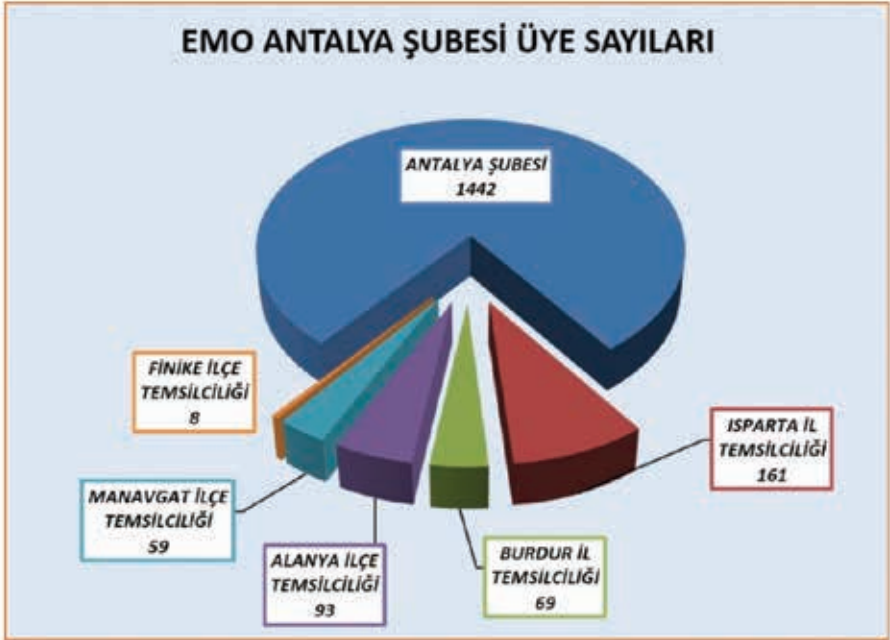

## BÖLÜM 15 İSTATİSTİKLER

## İSTATİSTİKLER

EMO ANTALYA ŞUBESİ ÜYE SAYILARI	
<i>CİNSİYET</i>	<i>ÜYE SAYISI</i>
ERKEK	1652
KADIN	180
<b>TOPLAM*</b>	<b>1832</b>

\* Sayılar 04.01.2016 tarihinde güncellenmiştir.

<b>EMO ANTALYA ŞUBESİ ÜYE SAYILARI</b>	
<b>ŞUBE / TEMSİLCİLİK</b>	<b>ÜYE SAYISI</b>
ANTALYA ŞUBESİ	1442
ISPARTA İL TEMSİLCİLİĞİ	161
BURDUR İL TEMSİLCİLİĞİ	69
ALANYA İLÇE TEMSİLCİLİĞİ	93
MANAVGAT İLÇE TEMSİLCİLİĞİ	59
FİNİKE İLÇE TEMSİLCİLİĞİ	8
<b>TOPLAM</b>	<b>1832</b>

\* Sayılar 04.01.2016 tarihinde güncellenmiştir.