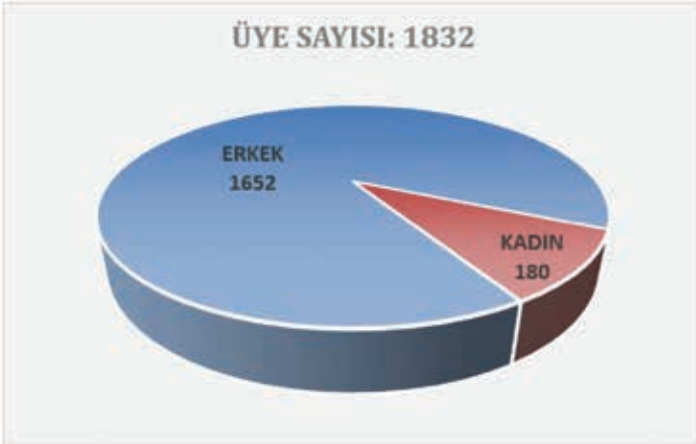

## BÖLÜM 15 İSTATİSTİKLER

## İSTATİSTİKLER

EMO ANTALYA ŞUBESİ ÜYE SAYILARI	
<i>CİNSİYET</i>	<i>ÜYE SAYISI</i>
ERKEK	1652
KADIN	180
<b>TOPLAM*</b>	<b>1832</b>

\* Sayılar 04.01.2016 tarihinde güncellenmiştir.

<b>EMO ANTALYA ŞUBESİ ÜYE SAYILARI</b>	
<b>ŞUBE / TEMSİLCİLİK</b>	<b>ÜYE SAYISI</b>
ANTALYA ŞUBESİ	1442
ISPARTA İL TEMSİLCİLİĞİ	161
BURDUR İL TEMSİLCİLİĞİ	69
ALANYA İLÇE TEMSİLCİLİĞİ	93
MANAVGAT İLÇE TEMSİLCİLİĞİ	59
FİNİKE İLÇE TEMSİLCİLİĞİ	8
<b>TOPLAM</b>	<b>1832</b>