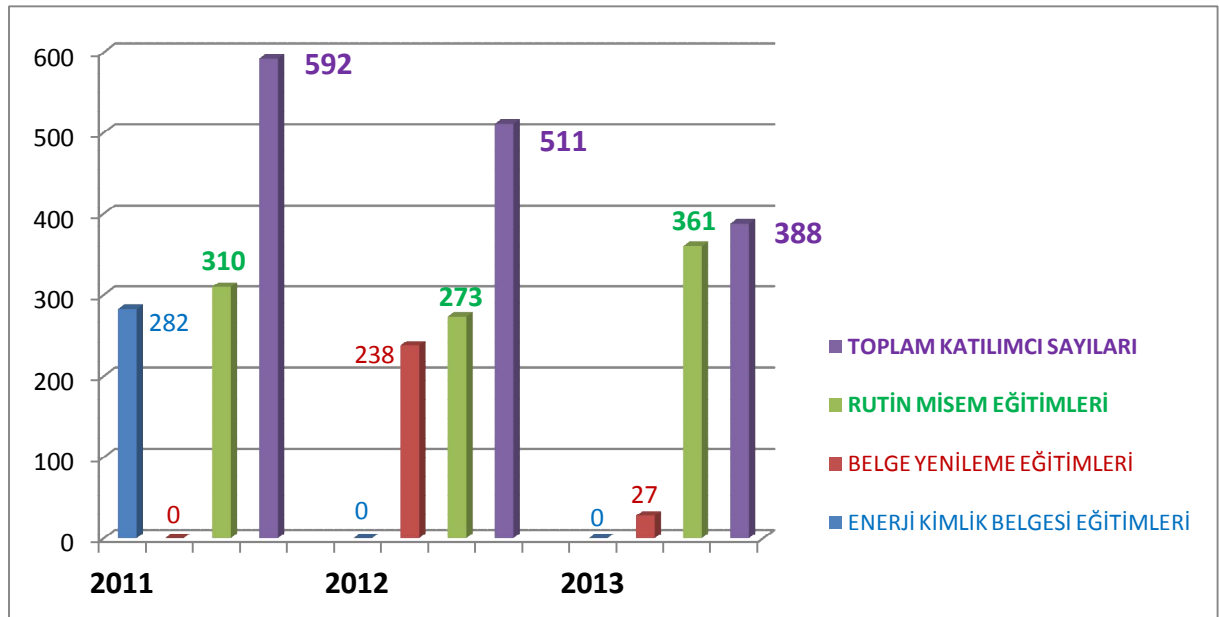

2.4 Eğitim Merkezi Çalışmaları

MİSEM Eğitimleri Katılımcı Dağılımları:

Eğitim Adı	Tarihi	Yeri	Katılımcı sayısı
ASANSÖR SMM EĞİTİMİ	08.07.2013 - 12.07.2013	EMO ANKARA ŞUBESİ	9
ELEKTRİK SMM EĞİTİMİ	02.07.2013 - 05.07.2013	EMO ANKARA ŞUBESİ	30
ELEKTRİK TESİSLERİNDE TOPRAKLAMALAR EĞİTİMİ	19.06.2013 - 21.06.2013	EMO ANKARA ŞUBESİ	25
ELEKTRİK TESİSLERİNDE TOPRAKLAMALAR YETKİLENDİRME BELGESİ YENİLEME EĞİTİMİ	19.06.2013 - 19.06.2013	EMO ANKARA ŞUBESİ	3
YG TESİSLERİNDE İŞLETME SORUMLULUĞU EĞİTİMİ	12.06.2013 - 14.06.2013	EMO ANKARA ŞUBESİ	19
ELEKTRİK YG TESİSLERİNDE İŞLETME SOR. YETKİLENDİRME BELGESİ YENİLEME EĞİTİMİ	12.06.2013 - 12.06.2013	EMO ANKARA ŞUBESİ	1
ELEKTRİK SMM EĞİTİMİ	04.06.2013 - 07.06.2013	EMO ANKARA ŞUBESİ	20
ELEKTRİK İÇ TESİSLERİ PROJE HAZIRLAMA EĞİTİMİ	30.05.2013 - 31.05.2013	EMO ANKARA ŞUBESİ	20
ASANSÖR SMM EĞİTİMİ	20.05.2013 - 24.05.2013	EMO ANKARA ŞUBESİ	11
ELEKTRİK TESİSLERİNDE TOPRAKLAMALAR EĞİTİMİ	09.05.2013 - 11.05.2013	EMO KONYA İL TEMSİLCİLİĞİ	13
KATODİK KORUMA EĞİTİMİ	08.05.2013 - 10.05.2013	EMO ANKARA ŞUBESİ	9

1 Ocak – 1 Eylül Aralığında MİSEM Katılımcı Sayıları Yıllara Göre Karşılaştırma Grafiği

MÜGE Eğitimleri Katılımcı Dağılımları:

Eğitim Adı	Tarihi	Yeri	Katılımcı sayısı
GÜNEŞ ENERJİ SİSTEMLERİ PROJELERİ	09.06.2013 - 09.06.2013	EMO ANKARA ŞUBESİ	32
ENERJİ İLETİM HATLARINDA KORONA OLAYI ve SİSTEME ETKİLERİ	26.05.2013 - 26.05.2013	EMO ANKARA ŞUBESİ	8
MİKRO ELEKTRO-MEKANİK SİSTEMLER	22.05.2013 - 22.05.2013	EMO ANKARA ŞUBESİ	19
YG TESİSLERİNDE İŞÇİ SAĞLIĞI VE GÜVENLİĞİ	12.05.2013 - 12.05.2013	EMO ANKARA ŞUBESİ	14
ELEKTRİK KAZALARINDA İLK YARDIM	08.05.2013 - 08.05.2013	EMO ANKARA ŞUBESİ	26