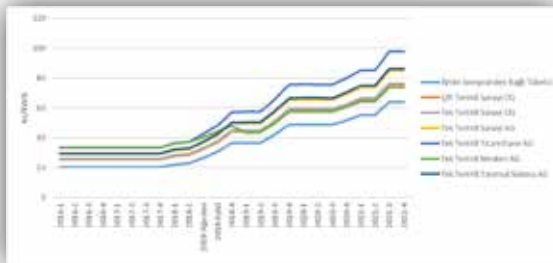

ELEKTRİK İSTATİSTİKLERİ

Elektrik Enerjisi Kurulu Gücünün Kaynaklara Göre Dağılımı (MW)-Temmuz 2022

Türkiye Brüt Elektrik Üretiminin Birincil Enerji Kaynaklarına Göre Dağılımı (Temmuz 2022)

Elektrik Enerjisi Kurulu Gücünün Yıllar İtibarıyla Gelişimi (MW) (1973-2022)

Türkiye Güncel Kurulu Gücünün Kuruluşlara Dağılımı (MW)

Türkiye Elektrik Üretiminin Kuruluşlara Dağılımı (MW) Temmuz 2022

Yıllara Göre Vergi ve Fonlar Öncesi Nihai Elektrik Tarifesinin Değişimi (kr/kWh)