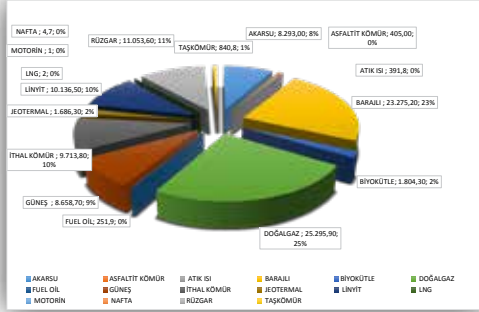

ELEKTRİK İSTATİSTİKLERİ

Elektrik Enerjisi Kurulu Gücünün Kaynaklara Göre Dağılımı (MW)-Temmuz 2022

Türkiye Brüt Elektrik Üretiminin Birincil Enerji Kaynaklarına Göre Dağılımı (Temmuz 2022)

Elektrik Enerjisi Kurulu Gücünün Yıllar İtibarıyla Gelişimi (MW) (1973-2022)

Türkiye Güncel Kurulu Gücünün Kuruluşlara Dağılımı (MW)

Türkiye Elektrik Üretiminin Kuruluşlara Dağılımı (MW) Temmuz 2022

Yıllara Göre Vergi ve Fonlar Öncesi Nihai Elektrik Tarifesinin Değişimi (kr/kWh)