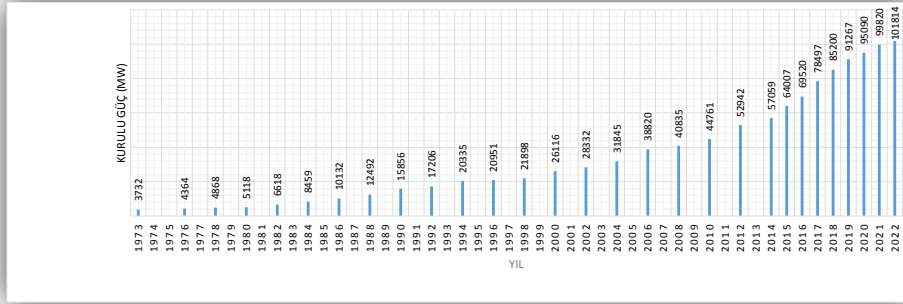

ELEKTRİK İSTATİSTİKLERİ

Elektrik Enerjisi Kurulu Gücünün Kaynaklara Göre Dağılımı (MW)-Temmuz 2022

Türkiye Brüt Elektrik Üretiminin Birincil Enerji Kaynaklarına Göre Dağılımı (Temmuz 2022)

Elektrik Enerjisi Kurulu Gücünün Yıllar İtibarıyla Gelişimi (MW) (1973-2022)