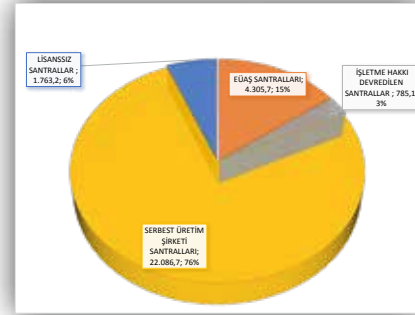

ELEKTRİK İSTATİSTİKLERİ

Elektrik Enerjisi Kurulu Gücünün Kaynaklara Göre Dağılımı (MW)-Temmuz 2022

Türkiye Brüt Elektrik Üretiminin Birincil Enerji Kaynaklarına Göre Dağılımı (Temmuz 2022)

Elektrik Enerjisi Kurulu Gücünün Yıllar İtibarıyla Gelişimi (MW) (1973-2022)

Türkiye Güncel Kurulu Gücünün Kuruluşlara Dağılımı (MW)

Türkiye Elektrik Üretiminin Kuruluşlara Dağılımı (MW) Temmuz 2022

Yıllara Göre Vergi ve Fonlar Öncesi Nihai Elektrik Tarifesinin Değişimi (kr/kWh)