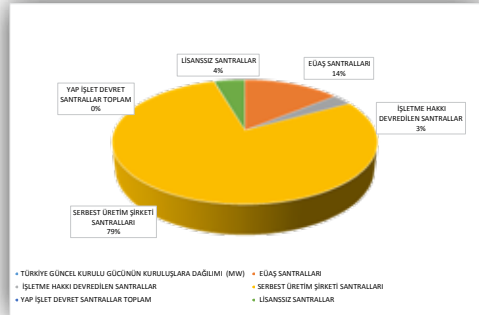

ELEKTRİK İSTATİSTİKLERİ

Elektrik Enerjisi Kurulu Gücünün Kaynaklara Göre Dağılımı (MW)-Temmuz 2022

Türkiye Brüt Elektrik Üretiminin Birincil Enerji Kaynaklarına Göre Dağılımı (Temmuz 2022)

Elektrik Enerjisi Kurulu Gücünün Yıllar İtibarıyla Gelişimi (MW) (1973-2022)

Türkiye Güncel Kurulu Gücünün Kuruluşlara Dağılımı (MW)

Türkiye Elektrik Üretiminin Kuruluşlara Dağılımı (MW) Temmuz 2022

Yıllara Göre Vergi ve Fonlar Öncesi Nihai Elektrik Tarifesinin Değişimi (kr/kWh)