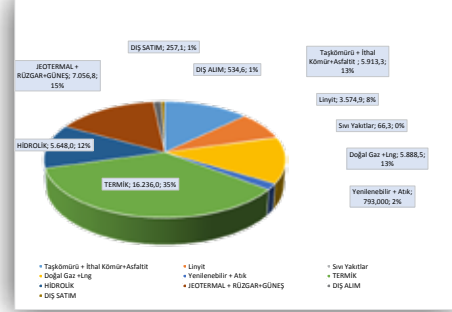

ELEKTRİK İSTATİSTİKLERİ

Elektrik Enerjisi Kurulu Gücünün Kaynaklara Göre Dağılımı (MW)-Temmuz 2022

Türkiye Brüt Elektrik Üretiminin Birincil Enerji Kaynaklarına Göre Dağılımı (Temmuz 2022)

Elektrik Enerjisi Kurulu Gücünün Yıllar İtibarıyla Gelişimi (MW) (1973-2022)

Türkiye Güncel Kurulu Gücünün Kuruluşlara Dağılımı (MW)

Türkiye Elektrik Üretiminin Kuruluşlara Dağılımı (MW) Temmuz 2022

Yıllara Göre Vergi ve Fonlar Öncesi Nihai Elektrik Tarifesinin Değişimi (kr/kWh)