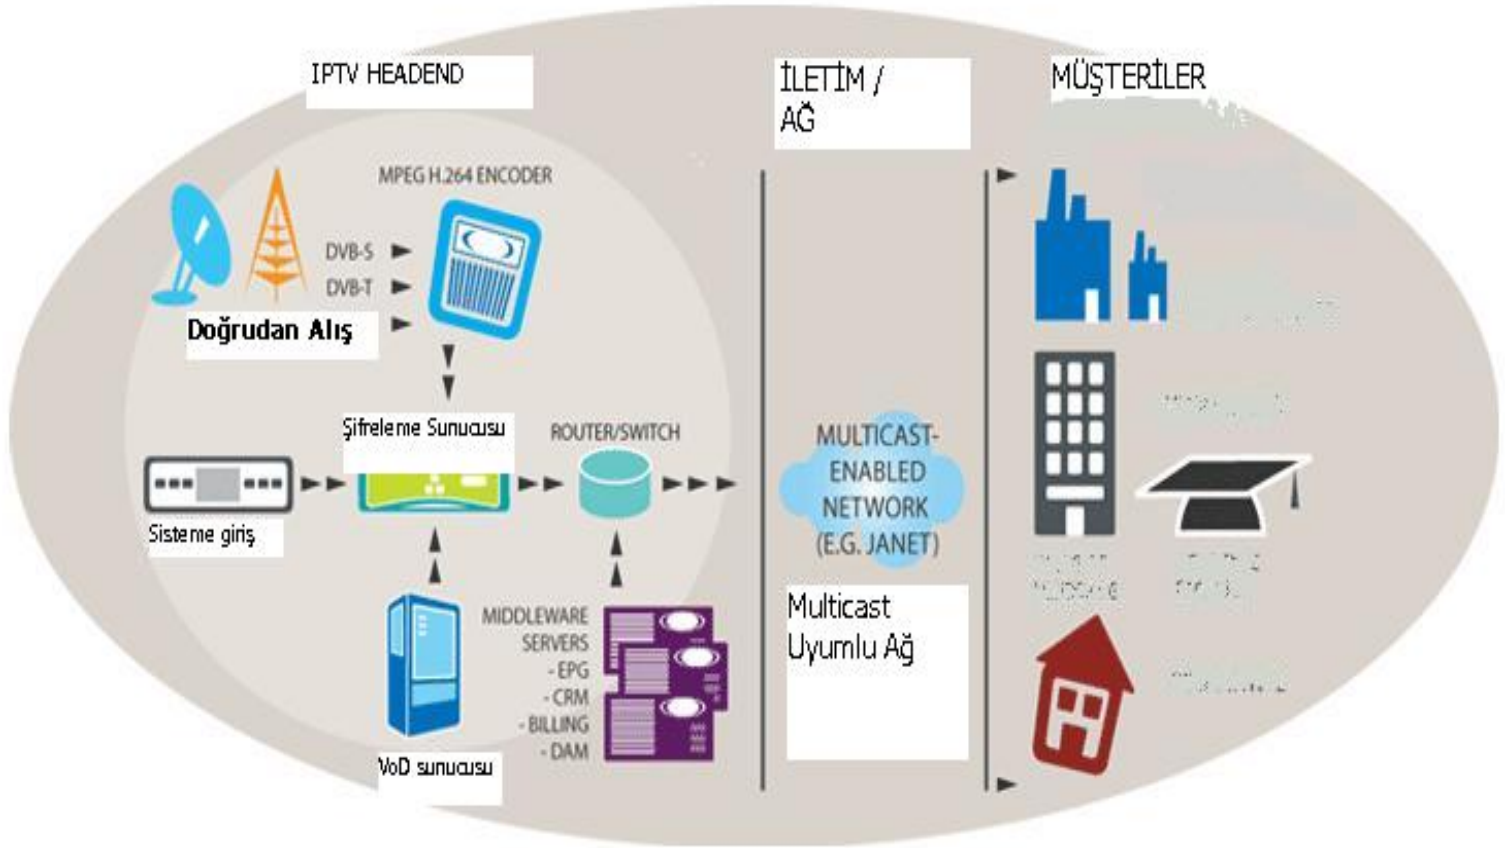

I PTV nedir?

ITU'nun IPTV tanımı:

Televizyon/video-audio/metin/grafik ve veri gibi multimedia hizmetlerinin, gerekli QoS, güvenlik, etkileşim ve güvenilirlik açısından yönetilen IP tabanlı ağ üzerinden sunulmasıdır.

teknoloji

I PTV headend

- ✓ yayının içeriğinin hazırlandığı bölüm
- ✓ mpeg2 ya da 4 ile sıkıştırma
- ✓ farklı sıkıştırmalar da kullanılabilir
- ✓ drm, şifreleme (ca), etkileşimli uygulamalar
- ✓ doğrusal yayın, video sunucusu (VoD)

iletim

- ✓ Özel, kapalı ađ
- ✓ İnternete açık olmayan yapı
- ✓ Multicast altyapı
- ✓ Farklı modeller: uydu + ip, karasal sayısal + ip ?

izleyici

- ✓ Yayınları çözecek kutu
- ✓ Abonelik
- ✓ Ses + video + veri = 3ple play ?
- ✓ 3Ple play + mobile = 4ple play ?